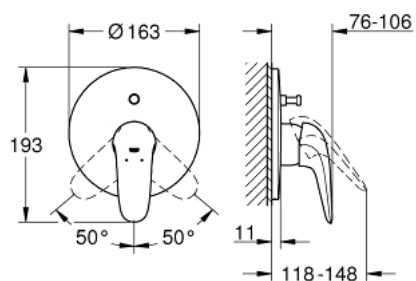

29 099 LS3 EUROSTYLE BATERIE CADĂ MONOCOMANDĂ

DESCRIEREA PRODUSULUI

- Colour: moon white/chrome
- set pentru instalarea finală a codului
- 33 961 000, 33 963 000, 33 965 000
- fără corp încastrat
- mâner metalic plin
- suprafață GROHE LongLife
- GROHE FastFixation fixare ascunsă
- divertor cu revenire automată: cadă/duș
- element de etanșeizare mască aparentă și arbore