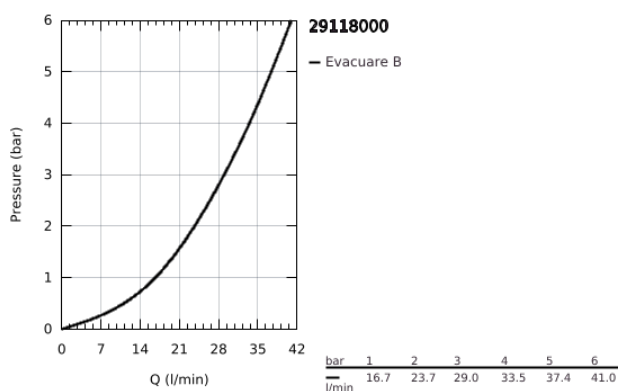

29 118 000 GROHTHERM SMARTCONTROL UNITATE DE CONTROL CU TERMOSTAT PENTRU INSTALARE ÎNCASTRATĂ CU O IEȘIRE

DESCRIEREA PRODUSULUI

- Colour: cromat
- set pentru instalarea finală a codului GROHE Rapido SmartBox (35 600/35 604)
- mască metalică de perete cu FastFixation (element de etanșeizare mască aparentă și arbore, elemente de fixare ascunse), ajustabilă 6° retroactiv
- suprafață GROHE LongLife
- GROHE SmartControl - buton pentru comanda ON-OFF,ajustarea debitului prin rotire, de la GROHE EcoJoy la volum complet
- simboluri interschimbabile
- GROHE TurboStat cartuș compactcu termoelement din ceară
- GROHE ProGrip - with knurled structure
- GROHE SafeStop - oprire de siguranță la 38°C
- limitare opțională de temperatură la 43°C / 46°C GROHE SafeStop Plus inclusă
- valve unic-sens și filtre impurități încorporate
- without roughing-in set 35 600/35 604 (please order separately)
- performanță debit: ieșire A (până la supapa de închidere externă) = 34 l/min ieșire B/C = 29 l/min

29 118 000 GROHTHERM SMARTCONTROL UNITATE DE CONTROL CU TERMOSTAT PENTRU INSTALARE ÎNCASTRATĂ CU O IEȘIRE

PIESE DE SCHIMB , ianuarie 2020 – now

- 1: placă portantă (Spare part-nr. 48362000)
- 2: Temperature control handle (Spare part-nr. 49029000)
- 2.1: Capac de acoperire (Spare part-nr. 1015030000)
- 2.2: handle adaptor (Spare part-nr. 1015059990)
- 3: Șild (Spare part-nr. 49030000)
- 4: Buton de comandă (Spare part-nr. 48361000)
- 4.1: pushbutton (Spare part-nr. 14077000)
- 5: Cartuș (Spare part-nr. 48359000)
- 5.1: Ax principal (Spare part-nr. 49088000)
- 6: Cartuș termostatic compact 3/4" (Spare part-nr. 49028000)
- 7: Ventil de reținere (Spare part-nr. 49085000)
- 8: etanșare (Spare part-nr. 48360000)
- 9: Cheie tubulară (Spare part-nr. 49059000)*
- 10: cartuș GROHE TurboStat 3/4" (Spare part-nr. 49003000)*
- 11: valvă de oprire (Spare part-nr. 1405300M)*
- 12: Universal extension set single-lever mixers, 25 mm (Spare part-nr. 14048000)*