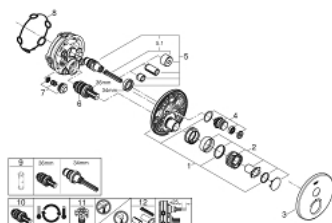

29 118 000 GROHTHERM SMARTCONTROL UNITATE DE CONTROL CU TERMOSTAT PENTRU INSTALARE ÎNCASTRATĂ CU O IEȘIRE

DESCRIEREA PRODUSULUI

- Colour: cromat
- set pentru instalarea finală a codului GROHE Rapido SmartBox (35 600/35 604)
- mască metalică de perete cu FastFixation (element de etanșeizare mască aparentă și arbore, elemente de fixare ascunse), ajustabilă 6° retroactiv
- suprafață GROHE LongLife
- GROHE SmartControl - buton pentru comanda ON-OFF,ajustarea debitului prin rotire, de la GROHE EcoJoy la volum complet
- simboluri interschimbabile
- GROHE TurboStat cartuș compactcu termoelement din ceară
- GROHE ProGrip - with knurled structure
- GROHE SafeStop - oprire de siguranță la 38°C
- limitare opțională de temperatură la 43°C / 46°C GROHE SafeStop Plus inclusă
- valve unic-sens și filtre impurități încorporate
- without roughing-in set 35 600/35 604 (please order separately)
- performanță debit: ieșire A (până la supapa de închidere externă) = 34 l/min ieșire B/C = 29 l/min

29 118 000 GROHTHERM SMARTCONTROL UNITATE DE CONTROL CU TERMOSTAT PENTRU INSTALARE ÎNCASTRATĂ CU O IEȘIRE

PIESE DE SCHIMB , ianuarie 2020 – now

- 1: placă portantă (Spare part-nr. 48362000)
- 2: Temperature control handle (Spare part-nr. 49029000)
- 2.1: Capac de acoperire (Spare part-nr. 1015030000)
- 2.2: handle adaptor (Spare part-nr. 1015059990)
- 3: Șild (Spare part-nr. 49030000)
- 4: Buton de comandă (Spare part-nr. 48361000)
- 4.1: pushbutton (Spare part-nr. 14077000)
- 5: Cartuș (Spare part-nr. 48359000)
- 5.1: Ax principal (Spare part-nr. 49088000)
- 6: Cartuș termostatic compact 3/4" (Spare part-nr. 49028000)
- 7: Ventil de reținere (Spare part-nr. 49085000)
- 8: etanșare (Spare part-nr. 48360000)
- 9: Cheie tubulară (Spare part-nr. 49059000)*
- 10: cartuș GROHE TurboStat 3/4" (Spare part-nr. 49003000)*
- 11: valvă de oprire (Spare part-nr. 1405300M)*
- 12: Universal extension set single-lever mixers, 25 mm (Spare part-nr. 14048000)*