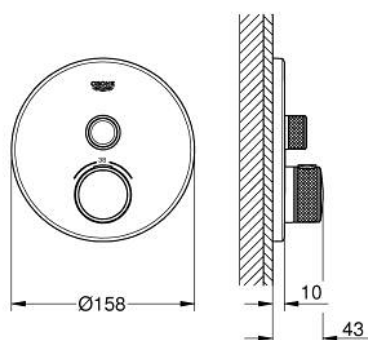

29 118 DA0 GROHTHERM SMARTCONTROL UNITATE DE CONTROL CU TERMOSTAT PENTRU INSTALARE ÎNCASTRATĂ CU O IEȘIRE

DESCRIEREA PRODUSULUI

- Colour: warm sunset
- set pentru instalarea finală a codului GROHE Rapido SmartBox (35 600/35 604)
- mască metalică de perete cu GROHE FastFixation (element de etanșeizare mască aparentă și arbore, elemente de fixare ascunse), ajustabilă 6° retroactiv
- finisaj GROHE LongLife
- GROHE SmartControl - buton pentru comanda ON-OFF,ajustarea debitului prin rotire, de la GROHE EcoJoy la volum complet
- simboluri interschimbabile
- GROHE TurboStat cartuş compactcu termoelement din ceară
- GROHE SafeStop - oprire de siguranță la 38°C
- limitare opțională de temperatură la 43°C / 46°C GROHE SafeStop Plus inclusă
- valve unic-sens și filtre impurități încorporate
- without roughing-in set 35 600/35 604 (please order separately)
- performanță debit: ieșire A (până la supapa de închidere externă) = 34 l/min ieșire B/C = 29 l/min