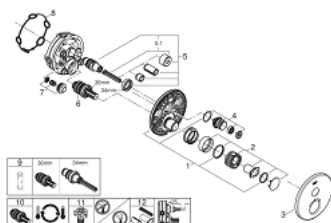

## 29 118 DC0 GROHTHERM SMARTCONTROL UNITATE DE CONTROL CU TERMOSTAT PENTRU INSTALARE ÎNCASTRATĂ CU O IEȘIRE

### DESCRIEREA PRODUSULUI

- Colour: supersteel
- set pentru instalarea finală a codului GROHE Rapido SmartBox (35 600/35 604)
- mască metalică de perete cu GROHE FastFixation (element de etanșeizare mască aparentă și arbore, elemente de fixare ascunse), ajustabilă 6° retroactiv
- finisaj GROHE LongLife
- GROHE SmartControl - buton pentru comanda ON-OFF, ajustarea debitului prin rotire, de la GROHE EcoJoy la volum complet
- simboluri interschimbabile
- GROHE TurboStat cartuş compact cu termoelement din ceară
- GROHE SafeStop - oprire de siguranță la 38°C
- limitare opțională de temperatură la 43°C / 46°C GROHE SafeStop Plus inclusă
- valve unic-sens și filtre impurități încorporate
- without roughing-in set 35 600/35 604 (please order separately)
- performanță debit: ieșire A (până la supapa de închidere externă) = 34 l/min ieșire B/C = 29 l/min

### PIESE DE SCHIMB , ianuarie 2020 – now

- 1: placă portantă (Spare part-nr. 48362000)
- 2: Temperature control handle (Spare part-nr. 49029DC0)
- 3: Șild (Spare part-nr. 49030DC0)
- 4: Buton de comandă (Spare part-nr. 48361DC0)
- 4.1: pushbutton (Spare part-nr. 14077000)
- 5: Cartuș (Spare part-nr. 48359000)
- 5.1: Ax principal (Spare part-nr. 49088000)
- 6: Cartuș termostatic compact 3/4" (Spare part-nr. 49028000)
- 7: Ventil de reținere (Spare part-nr. 49085000)
- 8: etanșare (Spare part-nr. 48360000)
- 9: Cheie tubulară (Spare part-nr. 49059000)\*
- 10: cartuș GROHE TurboStat 3/4" (Spare part-nr. 49003000)\*
- 11: valvă de oprire (Spare part-nr. 1405300M)\*
- 12: Universal extension set single-lever mixers, 25 mm (Spare part-nr. 14048000)\*