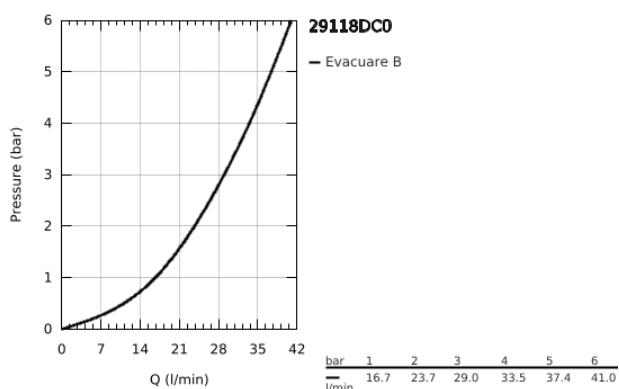

## 29 118 DC0 GROHTHERM SMARTCONTROL UNITATE DE CONTROL CU TERMOSTAT PENTRU INSTALARE ÎNCASTRATĂ CU O IEȘIRE

### DESCRIEREA PRODUSULUI

- Colour: supersteel
- set pentru instalarea finală a codului GROHE Rapido SmartBox (35 600/35 604)
- mască metalică de perete cu GROHE FastFixation (element de etanșeizare mască aparentă și arbore, elemente de fixare ascunse), ajustabilă 6° retroactiv
- finisaj GROHE LongLife
- GROHE SmartControl - buton pentru comanda ON-OFF, ajustarea debitului prin rotire, de la GROHE EcoJoy la volum complet
- simboluri interschimbabile
- GROHE TurboStat cartuş compact cu termoelement din ceară
- GROHE SafeStop - oprire de siguranță la 38°C
- limitare opțională de temperatură la 43°C / 46°C GROHE SafeStop Plus inclusă
- valve unic-sens și filtre impurități încorporate
- without roughing-in set 35 600/35 604 (please order separately)
- performanță debit: ieșire A (până la supapa de închidere externă) = 34 l/min ieșire B/C = 29 l/min