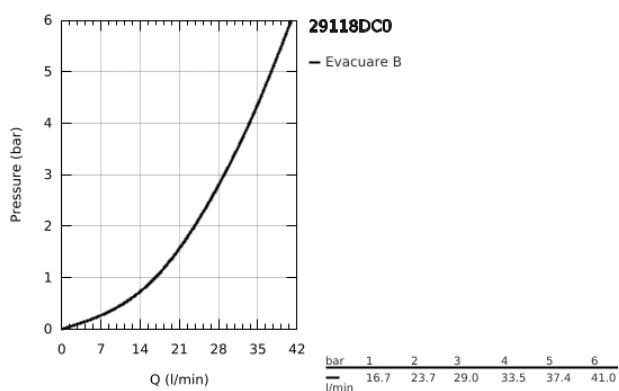

29 118 DC0 GROHTHERM SMARTCONTROL UNITATE DE CONTROL CU TERMOSTAT PENTRU INSTALARE ÎNCASTRATĂ CU O IEȘIRE

DESCRIEREA PRODUSULUI

- Colour: supersteel
- set pentru instalarea finală a codului GROHE Rapido SmartBox (35 600/35 604)
- mască metalică de perete cu FastFixation (element de etanșeizare mască aparentă și arbore, elemente de fixare ascunse), ajustabilă 6° retroactiv
- finisaj GROHE LongLife
- GROHE SmartControl - buton pentru comanda ON-OFF,ajustarea debitului prin rotire, de la GROHE EcoJoy la volum complet
- simboluri interschimbabile
- GROHE TurboStat cartuş compactcu termoelement din ceară
- GROHE SafeStop - oprire de siguranță la 38°C
- limitare opțională de temperatură la 43°C / 46°C GROHE SafeStop Plus inclusă
- valve unic-sens și filtre impurități încorporate
- without roughing-in set 35 600/35 604 (please order separately)
- performanță debit: ieșire A (până la supapa de închidere externă) = 34 l/min ieșire B/C = 29 l/min

29 118 DC0 GROHTHERM SMARTCONTROL UNITATE DE CONTROL CU TERMOSTAT PENTRU INSTALARE ÎNCASTRATĂ CU O IEȘIRE

PIESE DE SCHIMB , ianuarie 2020 – now

- 1: placă portantă (Spare part-nr. 48362000)
- 2: Temperature control handle (Spare part-nr. 49029DC0)
- 3: Șild (Spare part-nr. 49030DC0)
- 4: Buton de comandă (Spare part-nr. 48361DC0)
- 4.1: pushbutton (Spare part-nr. 14077000)
- 5: Cartuș (Spare part-nr. 48359000)
- 5.1: Ax principal (Spare part-nr. 49088000)
- 6: Cartuș termostatic compact 3/4" (Spare part-nr. 49028000)
- 7: Ventil de reținere (Spare part-nr. 49085000)
- 8: etanșare (Spare part-nr. 48360000)
- 9: Cheie tubulară (Spare part-nr. 49059000)*
- 10: cartuș GROHE TurboStat 3/4" (Spare part-nr. 49003000)*
- 11: valvă de oprire (Spare part-nr. 1405300M)*
- 12: Universal extension set single-lever mixers, 25 mm (Spare part-nr. 14048000)*