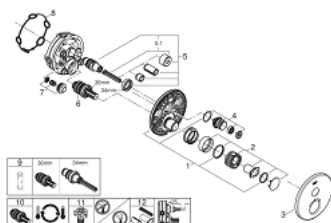

29 118 DC0 GROHTHERM SMARTCONTROL UNITATE DE CONTROL CU TERMOSTAT PENTRU INSTALARE ÎNCASTRATĂ CU O IEȘIRE

PIESE DE SCHIMB , ianuarie 2020 – now

- 1: placă portantă (Spare part-nr. 48362000)
- 2: Temperature control handle (Spare part-nr. 49029DC0)
- 3: Șild (Spare part-nr. 49030DC0)
- 4: Buton de comandă (Spare part-nr. 48361DC0)
- 4.1: pushbutton (Spare part-nr. 14077000)
- 5: Cartuș (Spare part-nr. 48359000)
- 5.1: Ax principal (Spare part-nr. 49088000)
- 6: Cartuș termostatic compact 3/4" (Spare part-nr. 49028000)
- 7: Ventil de reținere (Spare part-nr. 49085000)
- 8: etanșare (Spare part-nr. 48360000)
- 9: Cheie tubulară (Spare part-nr. 49059000)*
- 10: cartuș GROHE TurboStat 3/4" (Spare part-nr. 49003000)*
- 11: valvă de oprire (Spare part-nr. 1405300M)*
- 12: Universal extension set single-lever mixers, 25 mm (Spare part-nr. 14048000)*

* Optional accessories