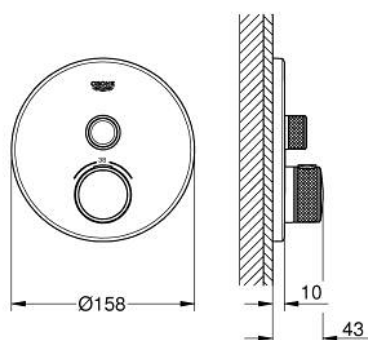

## 29 118 DL0 GROHTHERM SMARTCONTROL UNITATE DE CONTROL CU TERMOSTAT PENTRU INSTALARE ÎNCASTRATĂ CU O IEȘIRE

### DESCRIEREA PRODUSULUI

- Colour: brushed warm sunset
- set pentru instalarea finală a codului GROHE Rapido SmartBox (35 600/35 604)
- mască metalică de perete cu GROHE FastFixation (element de etanșeizare mască aparentă și arbore, elemente de fixare ascunse), ajustabilă 6° retroactiv
- finisaj GROHE LongLife
- GROHE SmartControl - buton pentru comanda ON-OFF, ajustarea debitului prin rotire, de la GROHE EcoJoy la volum complet
- simboluri interschimbabile
- GROHE TurboStat cartuș compact cu termoelement din ceară
- GROHE SafeStop - oprire de siguranță la 38°C
- limitare opțională de temperatură la 43°C / 46°C GROHE SafeStop Plus inclusă
- valve unic-sens și filtre impurități încorporate
- without roughing-in set 35 600/35 604 (please order separately)
- performanță debit: ieșire A (până la supapa de închidere externă) = 34 l/min ieșire B/C = 29 l/min