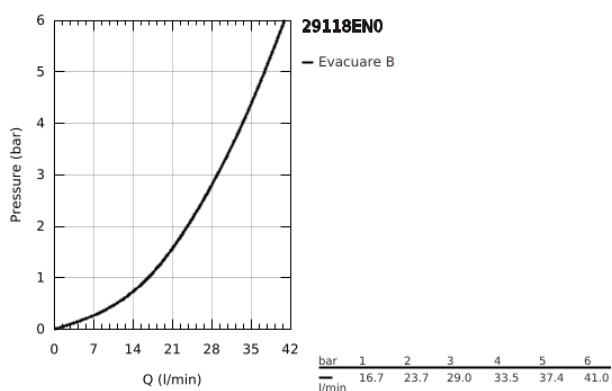

29 118 EN0 GROHTHERM SMARTCONTROL UNITATE DE CONTROL CU TERMOSTAT PENTRU INSTALARE ÎNCASTRATĂ CU O IEȘIRE

DESCRIEREA PRODUSULUI

- Colour: brushed nickel
- set pentru instalarea finală a codului GROHE Rapido SmartBox (35 600/35 604)
- mască metalică de perete cu FastFixation (element de etanșeizare mască aparentă și arbore, elemente de fixare ascunse), ajustabilă 6° retroactiv
- finisaj GROHE LongLife
- GROHE SmartControl - buton pentru comanda ON-OFF, ajustarea debitului prin rotire, de la GROHE EcoJoy la volum complet
- simboluri interschimbabile
- GROHE TurboStat cartuș compact cu termoelement din ceară
- GROHE SafeStop - oprire de siguranță la 38°C
- limitare opțională de temperatură la 43°C / 46°C GROHE SafeStop Plus inclusă
- valve unic-sens și filtre impurități încorporate
- fără set de preinstalare
- performanță debit: ieșire A (până la supapa de închidere externă) = 34 l/min ieșire B/C = 29 l/min

29 118 EN0 GROHTHERM SMARTCONTROL UNITATE DE CONTROL CU TERMOSTAT PENTRU INSTALARE ÎNCASTRATĂ CU O IEȘIRE

PIESE DE SCHIMB , ianuarie 2020 – now

- 1: placă portantă (Spare part-nr. 48362000)
- 2: Temperature control handle (Spare part-nr. 49029EN0)
- 3: Șild (Spare part-nr. 49030EN0)
- 4: Buton de comandă (Spare part-nr. 48361BE0)
- 5: Cartuș (Spare part-nr. 48359000)
- 5.1: Ax principal (Spare part-nr. 49088000)
- 6: Cartuș termostatic compact 3/4" (Spare part-nr. 49028000)
- 7: Ventil de reținere (Spare part-nr. 47753000)
- 8: etanșare (Spare part-nr. 48360000)
- 9: Cheie tubulară (Spare part-nr. 49059000)*
- 10: cartuș GROHE TurboStat 3/4" (Spare part-nr. 49003000)*
- 11: valvă de oprire (Spare part-nr. 1405300M)*
- 12: Universal extension set single-lever mixers, 25 mm (Spare part-nr. 14048000)*