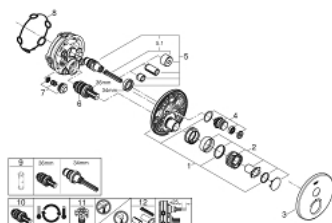

29 118 EN0 GROHTHERM SMARTCONTROL UNITATE DE CONTROL CU TERMOSTAT PENTRU INSTALARE ÎNCASTRATĂ CU O IEȘIRE

DESCRIEREA PRODUSULUI

- Colour: brushed nickel
- set pentru instalarea finală a codului GROHE Rapido SmartBox (35 600/35 604)
- mască metalică de perete cu FastFixation (element de etanșeizare mască aparentă și arbore, elemente de fixare ascunse), ajustabilă 6° retroactiv
- finisaj GROHE LongLife
- GROHE SmartControl - buton pentru comanda ON-OFF, ajustarea debitului prin rotire, de la GROHE EcoJoy la volum complet
- simboluri interschimbabile
- GROHE TurboStat cartuș compact cu termoelement din ceară
- GROHE SafeStop - oprire de siguranță la 38°C
- limitare opțională de temperatură la 43°C / 46°C GROHE SafeStop Plus inclusă
- valve unic-sens și filtre impurități încorporate
- fără set de preinstalare
- performanță debit: ieșire A (până la supapa de închidere externă) = 34 l/min ieșire B/C = 29 l/min

29 118 EN0 GROHTHERM SMARTCONTROL UNITATE DE CONTROL CU TERMOSTAT PENTRU INSTALARE ÎNCASTRATĂ CU O IEȘIRE

PIESE DE SCHIMB , ianuarie 2020 – now

- 1: placă portantă (Spare part-nr. 48362000)
- 2: Temperature control handle (Spare part-nr. 49029EN0)
- 3: Șild (Spare part-nr. 49030EN0)
- 4: Buton de comandă (Spare part-nr. 48361BE0)
- 5: Cartuș (Spare part-nr. 48359000)
- 5.1: Ax principal (Spare part-nr. 49088000)
- 6: Cartuș termostatic compact 3/4" (Spare part-nr. 49028000)
- 7: Ventil de reținere (Spare part-nr. 47753000)
- 8: etanșare (Spare part-nr. 48360000)
- 9: Cheie tubulară (Spare part-nr. 49059000)*
- 10: cartuș GROHE TurboStat 3/4" (Spare part-nr. 49003000)*
- 11: valvă de oprire (Spare part-nr. 1405300M)*
- 12: Universal extension set single-lever mixers, 25 mm (Spare part-nr. 14048000)*