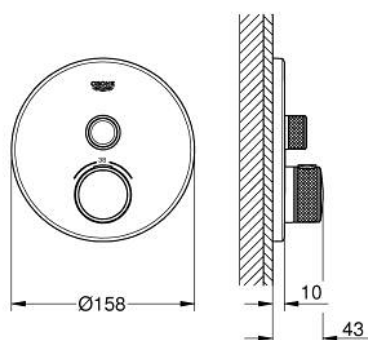

## 29 118 GL0 GROHTHERM SMARTCONTROL UNITATE DE CONTROL CU TERMOSTAT PENTRU INSTALARE ÎNCASTRATĂ CU O IEȘIRE

### DESCRIEREA PRODUSULUI

- Colour: cool sunrise
- set pentru instalarea finală a codului GROHE Rapido SmartBox (35 600/35 604)
- mască metalică de perete cu GROHE FastFixation (element de etanșeizare mască aparentă și arbore, elemente de fixare ascunse), ajustabilă 6° retroactiv
- finisaj GROHE LongLife
- GROHE SmartControl - buton pentru comanda ON-OFF,ajustarea debitului prin rotire, de la GROHE EcoJoy la volum complet
- simboluri interschimbabile
- GROHE TurboStat cartuş compactcu termoelement din ceară
- GROHE SafeStop - oprire de siguranță la 38°C
- limitare opțională de temperatură la 43°C / 46°C GROHE SafeStop Plus inclusă
- valve unic-sens și filtre impurități încorporate
- without roughing-in set 35 600/35 604 (please order separately)
- performanță debit: ieșire A (până la supapa de închidere externă) = 34 l/min ieșire B/C = 29 l/min