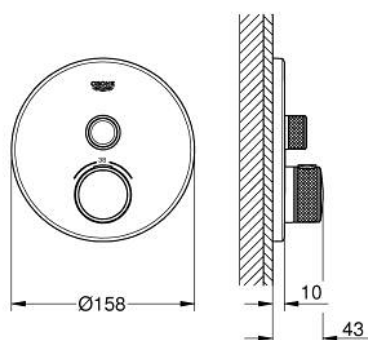

29 118 GN0 GROHTHERM SMARTCONTROL UNITATE DE CONTROL CU TERMOSTAT PENTRU INSTALARE ÎNCASTRATĂ CU O IEȘIRE

DESCRIEREA PRODUSULUI

- Colour: brushed cool sunrise
- set pentru instalarea finală a codului GROHE Rapido SmartBox (35 600/35 604)
- mască metalică de perete cu FastFixation (element de etanșeizare mască aparentă și arbore, elemente de fixare ascunse), ajustabilă 6° retroactiv
- finisaj GROHE LongLife
- GROHE SmartControl - buton pentru comanda ON-OFF, ajustarea debitului prin rotire, de la GROHE EcoJoy la volum complet
- simboluri interschimbabile
- GROHE TurboStat cartuș compact cu termoelement din ceară
- GROHE SafeStop - oprire de siguranță la 38°C
- limitare opțională de temperatură la 43°C / 46°C GROHE SafeStop Plus inclusă
- valve unic-sens și filtre impurități încorporate
- without roughing-in set 35 600/35 604 (please order separately)
- performanță debit: ieșire A (până la supapa de închidere externă) = 34 l/min ieșire B/C = 29 l/min