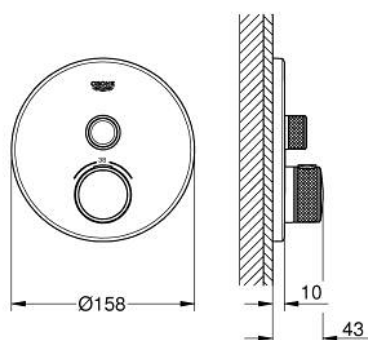

## 29 118 MS0 GROHTHERM SMARTCONTROL UNITATE DE CONTROL CU TERMOSTAT PENTRU INSTALARE ÎNCASTRATĂ CU O IEȘIRE

### DESCRIEREA PRODUSULUI

- Colour: satin steel
- set pentru instalarea finală a codului GROHE Rapido SmartBox (35 600/35 604)
- mască metalică de perete cu FastFixation (element de etanșeizare mască aparentă și arbore, elemente de fixare ascunse), ajustabilă 6° retroactiv
- finisaj GROHE LongLife
- GROHE SmartControl - buton pentru comanda ON-OFF, ajustarea debitului prin rotire, de la GROHE EcoJoy la volum complet
- simboluri interschimbabile
- GROHE TurboStat cartuș compact cu termoelement din ceară
- GROHE SafeStop - oprire de siguranță la 38°C
- limitare opțională de temperatură la 43°C / 46°C GROHE SafeStop Plus inclusă
- valve unic-sens și filtre impurități încorporate
- without roughing-in set 35 600/35 604 (please order separately)
- performanță debit: ieșire A (până la supapa de închidere externă) = 34 l/min ieșire B/C = 29 l/min