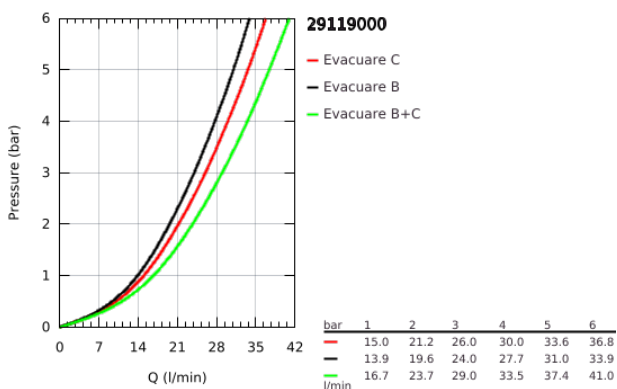

## 29 119 000 GROHTHERM SMARTCONTROL UNITATE DE CONTROL CU TERMOSTAT PENTRU INSTALARE ÎNCASTRATĂ CU 2 IEȘIRI

### DESCRIEREA PRODUSULUI

- Colour: cromat
- set pentru instalarea finală a codului GROHE Rapido SmartBox (35 600/35 604)
- mască metalică de perete cu GROHE FastFixation (element de etanșeizare mască aparentă și arbore, elemente de fixare ascunse), ajustabilă 6° retroactiv
- suprafață GROHE LongLife
- GROHE SmartControl - buton pentru comanda ON-OFF,ajustarea debitului prin rotire, de la GROHE EcoJoy la volum complet
- simboluri interschimbabile
- GROHE TurboStat cartuş compactcu termoelement din ceară
- GROHE ProGrip - with knurl structure
- GROHE SafeStop - oprire de siguranță la 38°C
- limitare opțională de temperatură la 43°C / 46°C GROHE SafeStop Plus inclusă
- valve unic-sens și filtre impurități încorporate
- utilizarea simultană a mai multor consumatori
- without roughing-in set 35 600/35 604 (please order separately)
- performanțe debit: ieșire B = 24 l/min ieșire C = 26 l/min ieșire B+C = 29 l/min