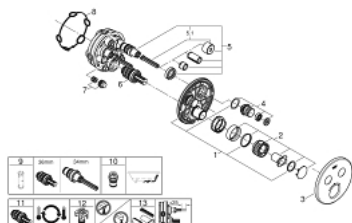

29 119 000 GROHTHERM SMARTCONTROL UNITATE DE CONTROL CU TERMOSTAT PENTRU INSTALARE ÎNCASTRATĂ CU 2 IEȘIRI

PIESE DE SCHIMB , ianuarie 2020 – now

- 1: placă portantă (Spare part-nr. 48363000)
- 2: Temperature control handle (Spare part-nr. 49029000)
- 2.1: Capac de acoperire (Spare part-nr. 1015030000)
- 2.2: handle adaptor (Spare part-nr. 1015059990)
- 3: Şild (Spare part-nr. 49032000)
- 4: Buton de comandă (Spare part-nr. 48361000)
- 4.1: pushbutton (Spare part-nr. 14077000)
- 5: Cartuş (Spare part-nr. 48359000)
- 5.1: Ax principal (Spare part-nr. 49088000)
- 6: Cartuş termostatic compact 3/4" (Spare part-nr. 49028000)
- 7: Ventil de reţinere (Spare part-nr. 47979000)
- 8: etanşare (Spare part-nr. 48360000)
- 9: Cheie tubulară (Spare part-nr. 49059000)*
- 10: Dispozitiv de siguranţă împotriva refluxului (EN1717) (Spare part-nr. 14055000)*
- 11: cartuş GROHE TurboStat 3/4" (Spare part-nr. 49003000)*
- 12: valvă de oprire (Spare part-nr. 1405300M)*
- 13: Universal extension set single-lever mixers, 25 mm (Spare part-nr. 14048000)*