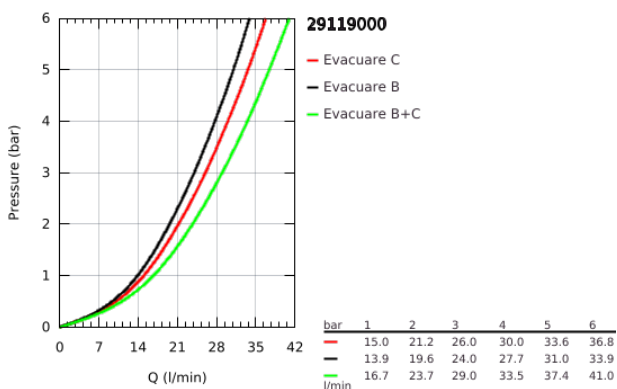

29 119 000 GROHTHERM SMARTCONTROL UNITATE DE CONTROL CU TERMOSTAT PENTRU INSTALARE ÎNCASTRATĂ CU 2 IEȘIRI

DESCRIEREA PRODUSULUI

- Colour: cromat
- set pentru instalarea finală a codului GROHE Rapido SmartBox (35 600/35 604)
- mască metalică de perete cu FastFixation (element de etanșeizare mască aparentă și arbore, elemente de fixare ascunse), ajustabilă 6° retroactiv
- suprafață GROHE LongLife
- GROHE SmartControl - buton pentru comanda ON-OFF,ajustarea debitului prin rotire, de la GROHE EcoJoy la volum complet
- simboluri interschimbabile
- GROHE TurboStat cartuș compactcu termoelement din ceară
- GROHE ProGrip - with knurled structure
- GROHE SafeStop - oprire de siguranță la 38°C
- limitare opțională de temperatură la 43°C / 46°C GROHE SafeStop Plus inclusă
- valve unic-sens și filtre impurități încorporate
- utilizarea simultană a mai multor consumatori
- without roughing-in set 35 600/35 604 (please order separately)
- performanțe debit: ieșire B = 24 l/min ieșire C = 26 l/min ieșire B+C = 29 l/min