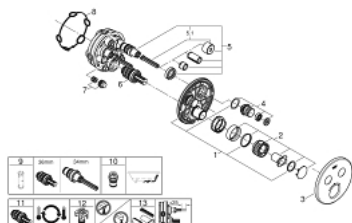

### DESCRIEREA PRODUSULUI

- Colour: cromat
- set pentru instalarea finală a codului GROHE Rapido SmartBox (35 600/35 604)
- mască metalică de perete cu GROHE FastFixation (element de etanșeizare mască aparentă și arbore, elemente de fixare ascunse), ajustabilă 6° retroactiv
- suprafață GROHE LongLife
- GROHE SmartControl - buton pentru comanda ON-OFF,ajustarea debitului prin rotire, de la GROHE EcoJoy la volum complet
- simboluri interschimbabile
- GROHE TurboStat cartuş compactcu termoelement din ceară
- GROHE ProGrip - with knurl structure
- GROHE SafeStop - oprire de siguranță la 38°C
- limitare opțională de temperatură la 43°C / 46°C GROHE SafeStop Plus inclusă
- valve unic-sens și filtre impurități încorporate
- utilizarea simultană a mai multor consumatori
- without roughing-in set 35 600/35 604 (please order separately)
- performanțe debit: ieșire B = 24 l/min ieșire C = 26 l/min ieșire B+C = 29 l/min

### PIESE DE SCHIMB , ianuarie 2020 – now

- 1: placă portantă (Spare part-nr. 48363000)
- 2: Temperature control handle (Spare part-nr. 49029000)
- 2.1: Capac de acoperire (Spare part-nr. 1015030000)
- 2.2: handle adaptor (Spare part-nr. 1015059990)
- 3: Şild (Spare part-nr. 49032000)
- 4: Buton de comandă (Spare part-nr. 48361000)
- 4.1: pushbutton (Spare part-nr. 14077000)
- 5: Cartuş (Spare part-nr. 48359000)
- 5.1: Ax principal (Spare part-nr. 49088000)
- 6: Cartuş termostatic compact 3/4" (Spare part-nr. 49028000)
- 7: Ventil de reţinere (Spare part-nr. 47979000)
- 8: etanşare (Spare part-nr. 48360000)
- 9: Cheie tubulară (Spare part-nr. 49059000)\*
- 10: Dispozitiv de siguranţă împotriva refluxului (EN1717) (Spare part-nr. 14055000)\*
- 11: cartuş GROHE TurboStat 3/4" (Spare part-nr. 49003000)\*
- 12: valvă de oprire (Spare part-nr. 1405300M)\*
- 13: Universal extension set single-lever mixers, 25 mm (Spare part-nr. 14048000)\*