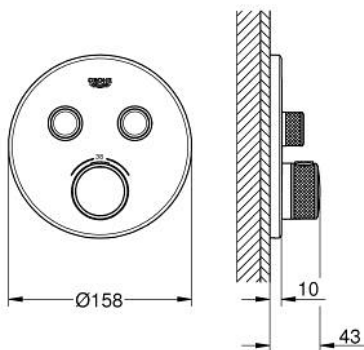

29 119 000 GROHTHERM SMARTCONTROL UNITATE DE CONTROL CU TERMOSTAT PENTRU INSTALARE ÎNCASTRATĂ CU 2 IEȘIRI