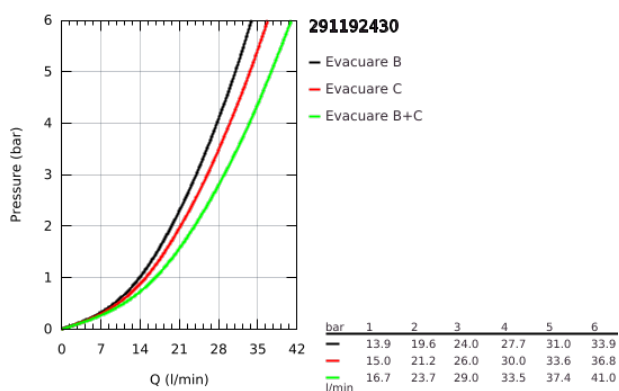

29 119 243 0 GROHTHERM SMARTCONTROL UNITATE DE CONTROL CU TERMOSTAT PENTRU INSTALARE ÎNCASTRATĂ CU 2 IEȘIRI

DESCRIEREA PRODUSULUI

- Colour: matte black
- set pentru instalarea finală a codului GROHE Rapido SmartBox (35 600/35 604)
- mască metalică de perete cu FastFixation (element de etanșeizare mască aparentă și arbore, elemente de fixare ascunse), ajustabilă 6° retroactiv
- GROHE SmartControl - buton pentru comanda ON-OFF,ajustarea debitului prin rotire, de la GROHE EcoJoy la volum complet
- simboluri interschimbabile
- GROHE TurboStat cartuș compactcu termoelement din ceară
- GROHE ProGrip - with knurled structure
- GROHE SafeStop - oprire de siguranță la 38°C
- limitare opțională de temperatură la 43°C / 46°C GROHE SafeStop Plus inclusă
- valve unic-sens și filtre impurități încorporate
- utilizarea simultană a mai multor consumatori
- without roughing-in set 35 600/35 604 (please order separately)
- performanțe debit: ieșire B = 24 l/min ieșire C = 26 l/min ieșire B+C = 29 l/min