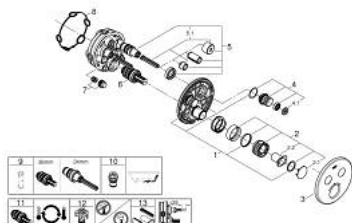

29 119 243 0 GROHTHERM SMARTCONTROL UNITATE DE CONTROL CU TERMOSTAT PENTRU INSTALARE ÎNCASTRATĂ CU 2 IEȘIRI

PIESE DE SCHIMB , mai 2024 – now

- 1: placă portantă (Spare part-nr. 48363000)
- 2: Temperature control handle (Spare part-nr. 490292430)
- 2.1: Capac de acoperire (Spare part-nr. 1015032430)
- 2.2: handle adaptor (Spare part-nr. 1015059990)
- 3: Şild (Spare part-nr. 490322430)
- 4: Buton de comandă (Spare part-nr. 483612430)
- 4.1: pushbutton (Spare part-nr. 140772430)
- 5: Cartuş (Spare part-nr. 48359000)
- 5.1: Ax principal (Spare part-nr. 49088000)
- 6: Cartuş termostatic compact 3/4" (Spare part-nr. 49028000)
- 7: Ventil de reţinere (Spare part-nr. 47979000)
- 8: etanşare (Spare part-nr. 48360000)
- 9: Cheie tubulară (Spare part-nr. 49059000)*
- 10: Dispozitiv de siguranţă împotriva refluxului (EN1717) (Spare part-nr. 14055000)*
- 11: cartuş GROHE TurboStat 3/4" (Spare part-nr. 49003000)*
- 12: valvă de oprire (Spare part-nr. 1405300M)*
- 13: Universal extension set single-lever mixers, 25 mm (Spare part-nr. 14048000)*