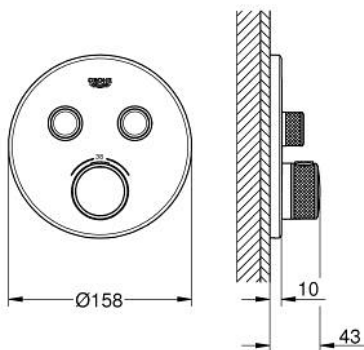

## 29 119 A00 GROHTHERM SMARTCONTROL UNITATE DE CONTROL CU TERMOSTAT PENTRU INSTALARE ÎNCASTRATĂ CU 2 IEȘIRI

### DESCRIEREA PRODUSULUI

- Colour: hard graphite
- set pentru instalarea finală a codului GROHE Rapido SmartBox (35 600/35 604)
- mască metalică de perete cu GROHE FastFixation (element de etanșeizare mască aparentă și arbore, elemente de fixare ascunse), ajustabilă 6° retroactiv
- finisaj GROHE LongLife
- GROHE SmartControl - buton pentru comanda ON-OFF, ajustarea debitului prin rotire, de la GROHE EcoJoy la volum complet
- simboluri interschimbabile
- GROHE TurboStat cartuş compact cu termoelement din ceară
- GROHE SafeStop - oprire de siguranță la 38°C
- limitare opțională de temperatură la 43°C / 46°C GROHE SafeStop Plus inclusă
- valve unic-sens și filtre impurități încorporate
- utilizarea simultană a mai multor consumatori
- without roughing-in set 35 600/35 604 (please order separately)
- performanțe debit: ieșire B = 24 l/min ieșire C = 26 l/min ieșire B+C = 29 l/min