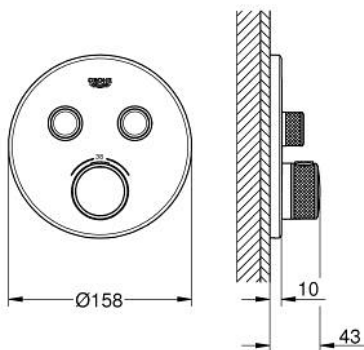

## 29 119 A00 GROHTHERM SMARTCONTROL UNITATE DE CONTROL CU TERMOSTAT PENTRU INSTALARE ÎNCASTRATĂ CU 2 IEȘIRI

### DESCRIEREA PRODUSULUI

- Colour: hard graphite
- set pentru instalarea finală a codului GROHE Rapido SmartBox (35 600/35 604)
- mască metalică de perete cu FastFixation (element de etanșeizare mască aparentă și arbore, elemente de fixare ascunse), ajustabilă 6° retroactiv
- finisaj GROHE LongLife
- GROHE SmartControl - buton pentru comanda ON-OFF, ajustarea debitului prin rotire, de la GROHE EcoJoy la volum complet
- simboluri interschimbabile
- GROHE TurboStat cartuș compact cu termoelement din ceară
- GROHE SafeStop - oprire de siguranță la 38°C
- limitare opțională de temperatură la 43°C / 46°C GROHE SafeStop Plus inclusă
- valve unic-sens și filtre impurități încorporate
- utilizarea simultană a mai multor consumatori
- without roughing-in set 35 600/35 604 (please order separately)
- performanțe debit: ieșire B = 24 l/min ieșire C = 26 l/min ieșire B+C = 29 l/min