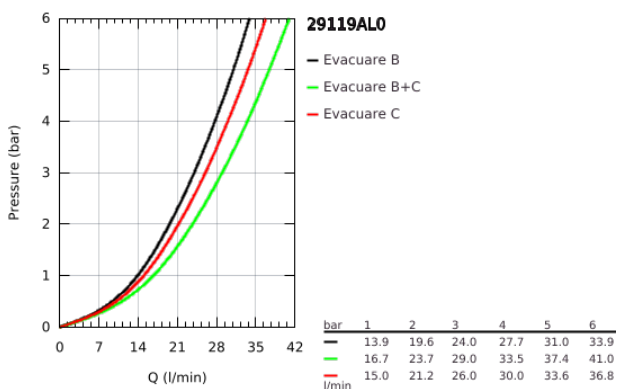

29 119 AL0 GROHTHERM SMARTCONTROL UNITATE DE CONTROL CU TERMOSTAT PENTRU INSTALARE ÎNCASTRATĂ CU 2 IEȘIRI

DESCRIEREA PRODUSULUI

- Colour: brushed hard graphite
- set pentru instalarea finală a codului GROHE Rapido SmartBox (35 600/35 604)
- mască metalică de perete cu FastFixation (element de etanșeizare mască aparentă și arbore, elemente de fixare ascunse), ajustabilă 6° retroactiv
- finisaj GROHE LongLife
- GROHE SmartControl - buton pentru comanda ON-OFF,ajustarea debitului prin rotire, de la GROHE EcoJoy la volum complet
- simboluri interschimbabile
- GROHE TurboStat cartuş compactcu termoelement din ceară
- GROHE SafeStop - oprire de siguranță la 38°C
- limitare opțională de temperatură la 43°C / 46°C GROHE SafeStop Plus inclusă
- valve unic-sens și filtre impurități încorporate
- utilizarea simultană a mai multor consumatori
- without roughing-in set 35 600/35 604 (please order separately)
- performanțe debit: ieșire B = 24 l/min ieșire C = 26 l/min ieșire B+C = 29 l/min

29 119 AL0 GROHTHERM SMARTCONTROL UNITATE DE CONTROL CU TERMOSTAT PENTRU INSTALARE ÎNCASTRATĂ CU 2 IEȘIRI

PIESE DE SCHIMB , ianuarie 2020 – now

- 1: placă portantă (Spare part-nr. 48363000)
- 2: Temperature control handle (Spare part-nr. 49029AL0)
- 3: Șild (Spare part-nr. 49032AL0)
- 4: Buton de comandă (Spare part-nr. 48361AL0)
- 4.1: pushbutton (Spare part-nr. 14077000)
- 5: Cartuș (Spare part-nr. 48359000)
- 5.1: Ax principal (Spare part-nr. 49088000)
- 6: Cartuș termostatic compact 3/4" (Spare part-nr. 49028000)
- 7: Ventil de reținere (Spare part-nr. 47979000)
- 8: etanșare (Spare part-nr. 48360000)
- 9: Cheie tubulară (Spare part-nr. 49059000)*
- 10: Dispozitiv de siguranță împotriva refluxului (EN1717) (Spare part-nr. 14055000)*
- 11: cartuș GROHE TurboStat 3/4" (Spare part-nr. 49003000)*
- 12: valvă de oprire (Spare part-nr. 1405300M)*
- 13: Universal extension set single-lever mixers, 25 mm (Spare part-nr. 14048000)*