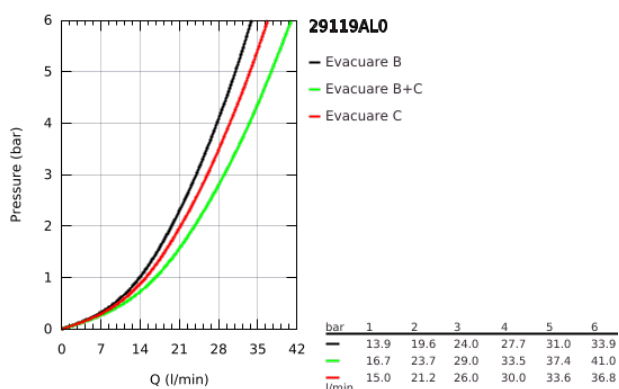

29 119 AL0 GROHTHERM SMARTCONTROL UNITATE DE CONTROL CU TERMOSTAT PENTRU INSTALARE ÎNCASTRATĂ CU 2 IEȘIRI

DESCRIEREA PRODUSULUI

- Colour: brushed hard graphite
- set pentru instalarea finală a codului GROHE Rapido SmartBox (35 600/35 604)
- mască metalică de perete cu GROHE FastFixation (element de etanșeizare mască aparentă și arbore, elemente de fixare ascunse), ajustabilă 6° retroactiv
- finisaj GROHE LongLife
- GROHE SmartControl - buton pentru comanda ON-OFF,ajustarea debitului prin rotire, de la GROHE EcoJoy la volum complet
- simboluri interschimbabile
- GROHE TurboStat cartuș compactcu termoelement din ceară
- GROHE SafeStop - oprire de siguranță la 38°C
- limitare opțională de temperatură la 43°C / 46°C GROHE SafeStop Plus inclusă
- valve unic-sens și filtre impurități încorporate
- utilizarea simultană a mai multor consumatori
- without roughing-in set 35 600/35 604 (please order separately)
- performanțe debit: ieșire B = 24 l/min ieșire C = 26 l/min ieșire B+C = 29 l/min

29 119 AL0 GROHTHERM SMARTCONTROL UNITATE DE CONTROL CU TERMOSTAT PENTRU INSTALARE ÎNCASTRATĂ CU 2 IEȘIRI

PIESE DE SCHIMB , ianuarie 2020 – now

- 1: placă portantă (Spare part-nr. 48363000)
- 2: Temperature control handle (Spare part-nr. 49029AL0)
- 3: Șild (Spare part-nr. 49032AL0)
- 4: Buton de comandă (Spare part-nr. 48361AL0)
- 4.1: pushbutton (Spare part-nr. 14077000)
- 5: Cartuș (Spare part-nr. 48359000)
- 5.1: Ax principal (Spare part-nr. 49088000)
- 6: Cartuș termostatic compact 3/4" (Spare part-nr. 49028000)
- 7: Ventil de reținere (Spare part-nr. 47979000)
- 8: etanșare (Spare part-nr. 48360000)
- 9: Cheie tubulară (Spare part-nr. 49059000)*
- 10: Dispozitiv de siguranță împotriva refluxului (EN1717) (Spare part-nr. 14055000)*
- 11: cartuș GROHE TurboStat 3/4" (Spare part-nr. 49003000)*
- 12: valvă de oprire (Spare part-nr. 1405300M)*
- 13: Universal extension set single-lever mixers, 25 mm (Spare part-nr. 14048000)*