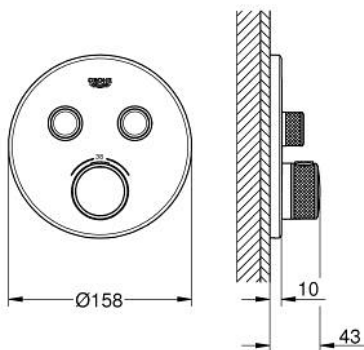

29 119 AL0 GROHTHERM SMARTCONTROL UNITATE DE CONTROL CU TERMOSTAT PENTRU INSTALARE ÎNCASTRATĂ CU 2 IEȘIRI

DESCRIEREA PRODUSULUI

- Colour: brushed hard graphite
- set pentru instalarea finală a codului GROHE Rapido SmartBox (35 600/35 604)
- mască metalică de perete cu FastFixation (element de etanșeizare mască aparentă și arbore, elemente de fixare ascunse), ajustabilă 6° retroactiv
- finisaj GROHE LongLife
- GROHE SmartControl - buton pentru comanda ON-OFF,ajustarea debitului prin rotire, de la GROHE EcoJoy la volum complet
- simboluri interschimbabile
- GROHE TurboStat cartuş compactcu termoelement din ceară
- GROHE SafeStop - oprire de siguranță la 38°C
- limitare opțională de temperatură la 43°C / 46°C GROHE SafeStop Plus inclusă
- valve unic-sens și filtre impurități încorporate
- utilizarea simultană a mai multor consumatori
- without roughing-in set 35 600/35 604 (please order separately)
- performanțe debit: ieșire B = 24 l/min ieșire C = 26 l/min ieșire B+C = 29 l/min

29 119 AL0 GROHTHERM SMARTCONTROL UNITATE DE CONTROL CU TERMOSTAT PENTRU INSTALARE ÎNCASTRATĂ CU 2 IEȘIRI

PIESE DE SCHIMB , ianuarie 2020 – now

- 1: placă portantă (Spare part-nr. 48363000)
- 2: Temperature control handle (Spare part-nr. 49029AL0)
- 3: Șild (Spare part-nr. 49032AL0)
- 4: Buton de comandă (Spare part-nr. 48361AL0)
- 4.1: pushbutton (Spare part-nr. 14077000)
- 5: Cartuș (Spare part-nr. 48359000)
- 5.1: Ax principal (Spare part-nr. 49088000)
- 6: Cartuș termostatic compact 3/4" (Spare part-nr. 49028000)
- 7: Ventil de reținere (Spare part-nr. 47979000)
- 8: etanșare (Spare part-nr. 48360000)
- 9: Cheie tubulară (Spare part-nr. 49059000)*
- 10: Dispozitiv de siguranță împotriva refluxului (EN1717) (Spare part-nr. 14055000)*
- 11: cartuș GROHE TurboStat 3/4" (Spare part-nr. 49003000)*
- 12: valvă de oprire (Spare part-nr. 1405300M)*
- 13: Universal extension set single-lever mixers, 25 mm (Spare part-nr. 14048000)*