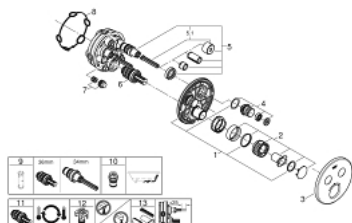

29 119 AL0 GROHTHERM SMARTCONTROL UNITATE DE CONTROL CU TERMOSTAT PENTRU INSTALARE ÎNCASTRATĂ CU 2 IEȘIRI

DESCRIEREA PRODUSULUI

- Colour: brushed hard graphite
- set pentru instalarea finală a codului GROHE Rapido SmartBox (35 600/35 604)
- mască metalică de perete cu GROHE FastFixation (element de etanșeizare mască aparentă și arbore, elemente de fixare ascunse), ajustabilă 6° retroactiv
- finisaj GROHE LongLife
- GROHE SmartControl - buton pentru comanda ON-OFF,ajustarea debitului prin rotire, de la GROHE EcoJoy la volum complet
- simboluri interschimbabile
- GROHE TurboStat cartuș compactcu termoelement din ceară
- GROHE SafeStop - oprire de siguranță la 38°C
- limitare opțională de temperatură la 43°C / 46°C GROHE SafeStop Plus inclusă
- valve unic-sens și filtre impurități încorporate
- utilizarea simultană a mai multor consumatori
- without roughing-in set 35 600/35 604 (please order separately)
- performanțe debit: ieșire B = 24 l/min ieșire C = 26 l/min ieșire B+C = 29 l/min

29 119 AL0 GROHTHERM SMARTCONTROL UNITATE DE CONTROL CU TERMOSTAT PENTRU INSTALARE ÎNCASTRATĂ CU 2 IEȘIRI

PIESE DE SCHIMB , ianuarie 2020 – now

- 1: placă portantă (Spare part-nr. 48363000)
- 2: Temperature control handle (Spare part-nr. 49029AL0)
- 3: Șild (Spare part-nr. 49032AL0)
- 4: Buton de comandă (Spare part-nr. 48361AL0)
- 4.1: pushbutton (Spare part-nr. 14077000)
- 5: Cartuș (Spare part-nr. 48359000)
- 5.1: Ax principal (Spare part-nr. 49088000)
- 6: Cartuș termostatic compact 3/4" (Spare part-nr. 49028000)
- 7: Ventil de reținere (Spare part-nr. 47979000)
- 8: etanșare (Spare part-nr. 48360000)
- 9: Cheie tubulară (Spare part-nr. 49059000)*
- 10: Dispozitiv de siguranță împotriva refluxului (EN1717) (Spare part-nr. 14055000)*
- 11: cartuș GROHE TurboStat 3/4" (Spare part-nr. 49003000)*
- 12: valvă de oprire (Spare part-nr. 1405300M)*
- 13: Universal extension set single-lever mixers, 25 mm (Spare part-nr. 14048000)*