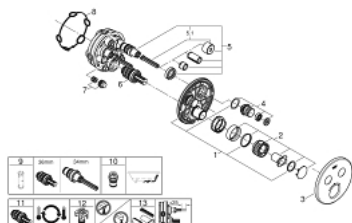

29 119 AL0 GROHTHERM SMARTCONTROL UNITATE DE CONTROL CU TERMOSTAT PENTRU INSTALARE ÎNCASTRATĂ CU 2 IEȘIRI

DESCRIEREA PRODUSULUI

- Colour: brushed hard graphite
- set pentru instalarea finală a codului GROHE Rapido SmartBox (35 600/35 604)
- mască metalică de perete cu FastFixation (element de etanșeizare mască aparentă și arbore, elemente de fixare ascunse), ajustabilă 6° retroactiv
- finisaj GROHE LongLife
- GROHE SmartControl - buton pentru comanda ON-OFF,ajustarea debitului prin rotire, de la GROHE EcoJoy la volum complet
- simboluri interschimbabile
- GROHE TurboStat cartuş compactcu termoelement din ceară
- GROHE SafeStop - oprire de siguranță la 38°C
- limitare opțională de temperatură la 43°C / 46°C GROHE SafeStop Plus inclusă
- valve unic-sens și filtre impurități încorporate
- utilizarea simultană a mai multor consumatori
- without roughing-in set 35 600/35 604 (please order separately)
- performanțe debit: ieșire B = 24 l/min ieșire C = 26 l/min ieșire B+C = 29 l/min

29 119 AL0 GROHTHERM SMARTCONTROL UNITATE DE CONTROL CU TERMOSTAT PENTRU INSTALARE ÎNCASTRATĂ CU 2 IEȘIRI

PIESE DE SCHIMB , ianuarie 2020 – now

- 1: placă portantă (Spare part-nr. 48363000)
- 2: Temperature control handle (Spare part-nr. 49029AL0)
- 3: Șild (Spare part-nr. 49032AL0)
- 4: Buton de comandă (Spare part-nr. 48361AL0)
- 4.1: pushbutton (Spare part-nr. 14077000)
- 5: Cartuș (Spare part-nr. 48359000)
- 5.1: Ax principal (Spare part-nr. 49088000)
- 6: Cartuș termostatic compact 3/4" (Spare part-nr. 49028000)
- 7: Ventil de reținere (Spare part-nr. 47979000)
- 8: etanșare (Spare part-nr. 48360000)
- 9: Cheie tubulară (Spare part-nr. 49059000)*
- 10: Dispozitiv de siguranță împotriva refluxului (EN1717) (Spare part-nr. 14055000)*
- 11: cartuș GROHE TurboStat 3/4" (Spare part-nr. 49003000)*
- 12: valvă de oprire (Spare part-nr. 1405300M)*
- 13: Universal extension set single-lever mixers, 25 mm (Spare part-nr. 14048000)*