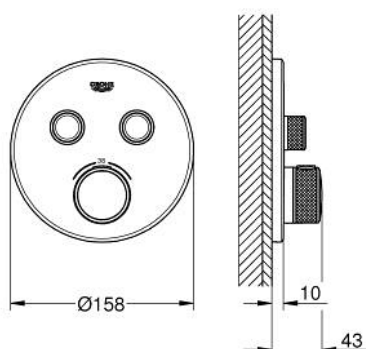

29 119 BE0 GROHTHERM SMARTCONTROL UNITATE DE CONTROL CU TERMOSTAT PENTRU INSTALARE ÎNCASTRATĂ CU 2 IEȘIRI

DESCRIEREA PRODUSULUI

- Colour: polished nickel
- set pentru instalarea finală a codului GROHE Rapido SmartBox (35 600/35 604)
- mască metalică de perete cu FastFixation (element de etanșeizare mască aparentă și arbore, elemente de fixare ascunse), ajustabilă 6° retroactiv
- finisaj GROHE LongLife
- GROHE SmartControl - buton pentru comanda ON-OFF, ajustarea debitului prin rotire, de la GROHE EcoJoy la volum complet
- simboluri interschimbabile
- GROHE TurboStat cartuș compact cu termoelement din ceară
- GROHE SafeStop - oprire de siguranță la 38°C
- limitare opțională de temperatură la 43°C / 46°C GROHE SafeStop Plus inclusă
- valve unic-sens și filtre impurități încorporate
- utilizarea simultană a mai multor consumatori
- fără set de preinstalare
- performanțe debit: ieșire B = 24 l/min ieșire C = 26 l/min ieșire B+C = 29 l/min