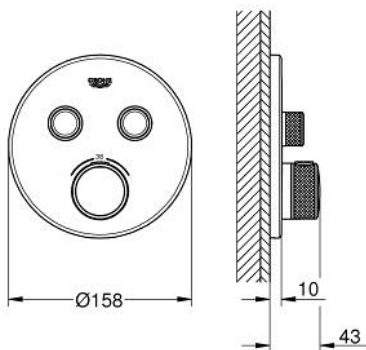

## 29 119 DA0 GROHTHERM SMARTCONTROL UNITATE DE CONTROL CU TERMOSTAT PENTRU INSTALARE ÎNCASTRATĂ CU 2 IEȘIRI

### DESCRIEREA PRODUSULUI

- Colour: warm sunset
- set pentru instalarea finală a codului GROHE Rapido SmartBox (35 600/35 604)
- mască metalică de perete cu GROHE FastFixation (element de etanșeizare mască aparentă și arbore, elemente de fixare ascunse), ajustabilă 6° retroactiv
- finisaj GROHE LongLife
- GROHE SmartControl - buton pentru comanda ON-OFF, ajustarea debitului prin rotire, de la GROHE EcoJoy la volum complet
- simboluri interschimbabile
- GROHE TurboStat cartuș compact cu termoelement din ceară
- GROHE SafeStop - oprire de siguranță la 38°C
- limitare opțională de temperatură la 43°C / 46°C GROHE SafeStop Plus inclusă
- valve unic-sens și filtre impurități încorporate
- utilizarea simultană a mai multor consumatori
- without roughing-in set 35 600/35 604 (please order separately)
- performanțe debit: ieșire B = 24 l/min ieșire C = 26 l/min ieșire B+C = 29 l/min