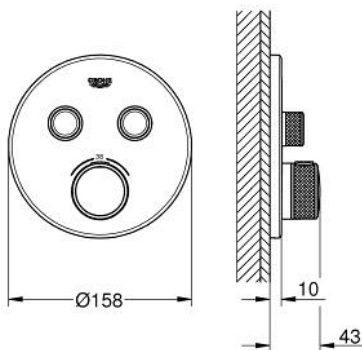

29 119 DA0 GROHTHERM SMARTCONTROL UNITATE DE CONTROL CU TERMOSTAT PENTRU INSTALARE ÎNCASTRATĂ CU 2 IEȘIRI

DESCRIEREA PRODUSULUI

- Colour: warm sunset
- set pentru instalarea finală a codului GROHE Rapido SmartBox (35 600/35 604)
- mască metalică de perete cu FastFixation (element de etanșeizare mască aparentă și arbore, elemente de fixare ascunse), ajustabilă 6° retroactiv
- finisaj GROHE LongLife
- GROHE SmartControl - buton pentru comanda ON-OFF, ajustarea debitului prin rotire, de la GROHE EcoJoy la volum complet
- simboluri interschimbabile
- GROHE TurboStat cartuş compact cu termoelement din ceară
- GROHE SafeStop - oprire de siguranță la 38°C
- limitare opțională de temperatură la 43°C / 46°C GROHE SafeStop Plus inclusă
- valve unic-sens și filtre impurități încorporate
- utilizarea simultană a mai multor consumatori
- without roughing-in set 35 600/35 604 (please order separately)
- performanțe debit: ieșire B = 24 l/min ieșire C = 26 l/min ieșire B+C = 29 l/min