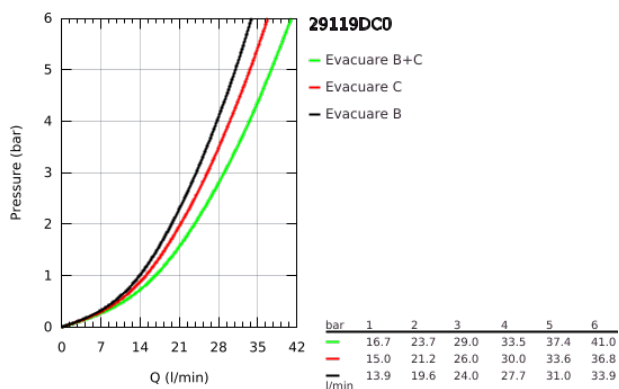

29 119 DC0 GROHTHERM SMARTCONTROL UNITATE DE CONTROL CU TERMOSTAT PENTRU INSTALARE ÎNCASTRATĂ CU 2 IEȘIRI

DESCRIEREA PRODUSULUI

- Colour: supersteel
- set pentru instalarea finală a codului GROHE Rapido SmartBox (35 600/35 604)
- mască metalică de perete cu FastFixation (element de etanșeizare mască aparentă și arbore, elemente de fixare ascunse), ajustabilă 6° retroactiv
- finisaj GROHE LongLife
- GROHE SmartControl - buton pentru comanda ON-OFF, ajustarea debitului prin rotire, de la GROHE EcoJoy la volum complet
- simboluri interschimbabile
- GROHE TurboStat cartuș compact cu termoelement din ceară
- GROHE SafeStop - oprire de siguranță la 38°C
- limitare opțională de temperatură la 43°C / 46°C GROHE SafeStop Plus inclusă
- valve unic-sens și filtre impurități încorporate
- utilizarea simultană a mai multor consumatori
- without roughing-in set 35 600/35 604 (please order separately)
- performanțe debit: ieșire B = 24 l/min ieșire C = 26 l/min ieșire B+C = 29 l/min

29 119 DC0 GROHTHERM SMARTCONTROL UNITATE DE CONTROL CU TERMOSTAT PENTRU INSTALARE ÎNCASTRATĂ CU 2 IEȘIRI

PIESE DE SCHIMB , ianuarie 2020 – now

- 1: placă portantă (Spare part-nr. 48363000)
- 2: Temperature control handle (Spare part-nr. 49029DC0)
- 3: Șild (Spare part-nr. 49032DC0)
- 4: Buton de comandă (Spare part-nr. 48361DC0)
- 4.1: pushbutton (Spare part-nr. 14077000)
- 5: Cartuș (Spare part-nr. 48359000)
- 5.1: Ax principal (Spare part-nr. 49088000)
- 6: Cartuș termostatic compact 3/4" (Spare part-nr. 49028000)
- 7: Ventil de reținere (Spare part-nr. 47979000)
- 8: etanșare (Spare part-nr. 48360000)
- 9: Cheie tubulară (Spare part-nr. 49059000)*
- 10: Dispozitiv de siguranță împotriva refluxului (EN1717) (Spare part-nr. 14055000)*
- 11: cartuș GROHE TurboStat 3/4" (Spare part-nr. 49003000)*
- 12: valvă de oprire (Spare part-nr. 1405300M)*
- 13: Universal extension set single-lever mixers, 25 mm (Spare part-nr. 14048000)*