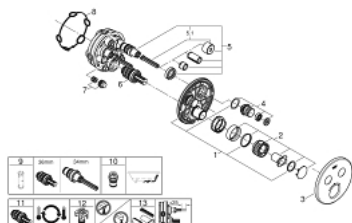

29 119 DC0 GROHTHERM SMARTCONTROL UNITATE DE CONTROL CU TERMOSTAT PENTRU INSTALARE ÎNCASTRATĂ CU 2 IEȘIRI

DESCRIEREA PRODUSULUI

- Colour: supersteel
- set pentru instalarea finală a codului GROHE Rapido SmartBox (35 600/35 604)
- mască metalică de perete cu FastFixation (element de etanșeizare mască aparentă și arbore, elemente de fixare ascunse), ajustabilă 6° retroactiv
- finisaj GROHE LongLife
- GROHE SmartControl - buton pentru comanda ON-OFF, ajustarea debitului prin rotire, de la GROHE EcoJoy la volum complet
- simboluri interschimbabile
- GROHE TurboStat cartuș compact cu termoelement din ceară
- GROHE SafeStop - oprire de siguranță la 38°C
- limitare opțională de temperatură la 43°C / 46°C GROHE SafeStop Plus inclusă
- valve unic-sens și filtre impurități încorporate
- utilizarea simultană a mai multor consumatori
- without roughing-in set 35 600/35 604 (please order separately)
- performanțe debit: ieșire B = 24 l/min ieșire C = 26 l/min ieșire B+C = 29 l/min

29 119 DC0 GROHTHERM SMARTCONTROL UNITATE DE CONTROL CU TERMOSTAT PENTRU INSTALARE ÎNCASTRATĂ CU 2 IEȘIRI

PIESE DE SCHIMB , ianuarie 2020 – now

- 1: placă portantă (Spare part-nr. 48363000)
- 2: Temperature control handle (Spare part-nr. 49029DC0)
- 3: Șild (Spare part-nr. 49032DC0)
- 4: Buton de comandă (Spare part-nr. 48361DC0)
- 4.1: pushbutton (Spare part-nr. 14077000)
- 5: Cartuș (Spare part-nr. 48359000)
- 5.1: Ax principal (Spare part-nr. 49088000)
- 6: Cartuș termostatic compact 3/4" (Spare part-nr. 49028000)
- 7: Ventil de reținere (Spare part-nr. 47979000)
- 8: etanșare (Spare part-nr. 48360000)
- 9: Cheie tubulară (Spare part-nr. 49059000)*
- 10: Dispozitiv de siguranță împotriva refluxului (EN1717) (Spare part-nr. 14055000)*
- 11: cartuș GROHE TurboStat 3/4" (Spare part-nr. 49003000)*
- 12: valvă de oprire (Spare part-nr. 1405300M)*
- 13: Universal extension set single-lever mixers, 25 mm (Spare part-nr. 14048000)*