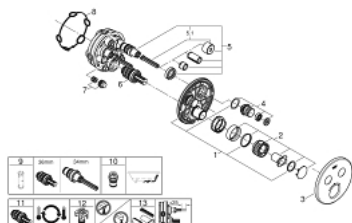

29 119 DC0 GROHTHERM SMARTCONTROL UNITATE DE CONTROL CU TERMOSTAT PENTRU INSTALARE ÎNCASTRATĂ CU 2 IEȘIRI

DESCRIEREA PRODUSULUI

- Colour: supersteel
- set pentru instalarea finală a codului GROHE Rapido SmartBox (35 600/35 604)
- mască metalică de perete cu GROHE FastFixation (element de etanșizare mască aparentă și arbore, elemente de fixare ascunse), ajustabilă 6° retroactiv
- finisaj GROHE LongLife
- GROHE SmartControl - buton pentru comanda ON-OFF, ajustarea debitului prin rotire, de la GROHE EcoJoy la volum complet
- simboluri interschimbabile
- GROHE TurboStat cartuș compact cu termoelement din ceară
- GROHE SafeStop - oprire de siguranță la 38°C
- limitare opțională de temperatură la 43°C / 46°C GROHE SafeStop Plus inclusă
- valve unic-sens și filtre impurități încorporate
- utilizarea simultană a mai multor consumatori
- without roughing-in set 35 600/35 604 (please order separately)
- performanțe debit: ieșire B = 24 l/min ieșire C = 26 l/min ieșire B+C = 29 l/min

29 119 DC0 GROHTHERM SMARTCONTROL UNITATE DE CONTROL CU TERMOSTAT PENTRU INSTALARE ÎNCASTRATĂ CU 2 IEȘIRI

PIESE DE SCHIMB , ianuarie 2020 – now

- 1: placă portantă (Spare part-nr. 48363000)
- 2: Temperature control handle (Spare part-nr. 49029DC0)
- 3: Șild (Spare part-nr. 49032DC0)
- 4: Buton de comandă (Spare part-nr. 48361DC0)
- 4.1: pushbutton (Spare part-nr. 14077000)
- 5: Cartuș (Spare part-nr. 48359000)
- 5.1: Ax principal (Spare part-nr. 49088000)
- 6: Cartuș termostatic compact 3/4" (Spare part-nr. 49028000)
- 7: Ventil de reținere (Spare part-nr. 47979000)
- 8: etanșare (Spare part-nr. 48360000)
- 9: Cheie tubulară (Spare part-nr. 49059000)*
- 10: Dispozitiv de siguranță împotriva refluxului (EN1717) (Spare part-nr. 14055000)*
- 11: cartuș GROHE TurboStat 3/4" (Spare part-nr. 49003000)*
- 12: valvă de oprire (Spare part-nr. 1405300M)*
- 13: Universal extension set single-lever mixers, 25 mm (Spare part-nr. 14048000)*