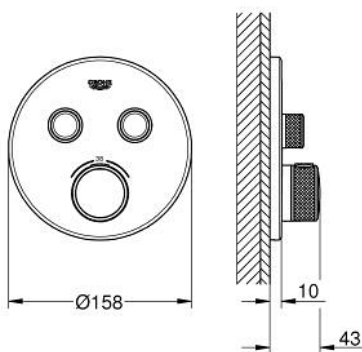

29 119 DC0 GROHTHERM SMARTCONTROL UNITATE DE CONTROL CU TERMOSTAT PENTRU INSTALARE ÎNCASTRATĂ CU 2 IEȘIRI

DESCRIEREA PRODUSULUI

- Colour: supersteel
- set pentru instalarea finală a codului GROHE Rapido SmartBox (35 600/35 604)
- mască metalică de perete cu FastFixation (element de etanșeizare mască aparentă și arbore, elemente de fixare ascunse), ajustabilă 6° retroactiv
- finisaj GROHE LongLife
- GROHE SmartControl - buton pentru comanda ON-OFF, ajustarea debitului prin rotire, de la GROHE EcoJoy la volum complet
- simboluri interschimbabile
- GROHE TurboStat cartuș compact cu termoelement din ceară
- GROHE SafeStop - oprire de siguranță la 38°C
- limitare opțională de temperatură la 43°C / 46°C GROHE SafeStop Plus inclusă
- valve unic-sens și filtre impurități încorporate
- utilizarea simultană a mai multor consumatori
- without roughing-in set 35 600/35 604 (please order separately)
- performanțe debit: ieșire B = 24 l/min ieșire C = 26 l/min ieșire B+C = 29 l/min

29 119 DC0 GROHTHERM SMARTCONTROL UNITATE DE CONTROL CU TERMOSTAT PENTRU INSTALARE ÎNCASTRATĂ CU 2 IEȘIRI

PIESE DE SCHIMB , ianuarie 2020 – now

- 1: placă portantă (Spare part-nr. 48363000)
- 2: Temperature control handle (Spare part-nr. 49029DC0)
- 3: Șild (Spare part-nr. 49032DC0)
- 4: Buton de comandă (Spare part-nr. 48361DC0)
- 4.1: pushbutton (Spare part-nr. 14077000)
- 5: Cartuș (Spare part-nr. 48359000)
- 5.1: Ax principal (Spare part-nr. 49088000)
- 6: Cartuș termostatic compact 3/4" (Spare part-nr. 49028000)
- 7: Ventil de reținere (Spare part-nr. 47979000)
- 8: etanșare (Spare part-nr. 48360000)
- 9: Cheie tubulară (Spare part-nr. 49059000)*
- 10: Dispozitiv de siguranță împotriva refluxului (EN1717) (Spare part-nr. 14055000)*
- 11: cartuș GROHE TurboStat 3/4" (Spare part-nr. 49003000)*
- 12: valvă de oprire (Spare part-nr. 1405300M)*
- 13: Universal extension set single-lever mixers, 25 mm (Spare part-nr. 14048000)*