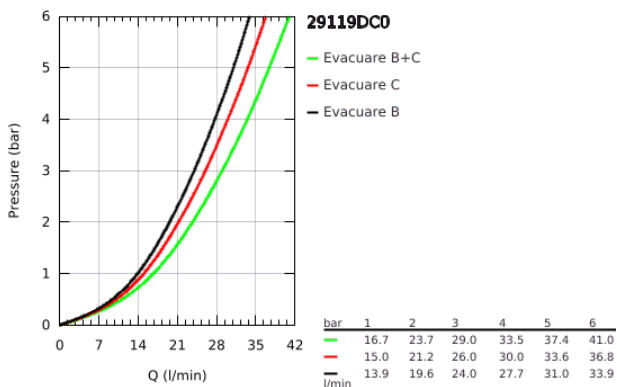

29 119 DC0 GROHTHERM SMARTCONTROL UNITATE DE CONTROL CU TERMOSTAT PENTRU INSTALARE ÎNCASTRATĂ CU 2 IEȘIRI

DESCRIEREA PRODUSULUI

- Colour: supersteel
- set pentru instalarea finală a codului GROHE Rapido SmartBox (35 600/35 604)
- mască metalică de perete cu GROHE FastFixation (element de etanșizare mască aparentă și arbore, elemente de fixare ascunse), ajustabilă 6° retroactiv
- finisaj GROHE LongLife
- GROHE SmartControl - buton pentru comanda ON-OFF, ajustarea debitului prin rotire, de la GROHE EcoJoy la volum complet
- simboluri interschimbabile
- GROHE TurboStat cartuș compact cu termoelement din ceară
- GROHE SafeStop - oprire de siguranță la 38°C
- limitare opțională de temperatură la 43°C / 46°C GROHE SafeStop Plus inclusă
- valve unic-sens și filtre impurități încorporate
- utilizarea simultană a mai multor consumatori
- without roughing-in set 35 600/35 604 (please order separately)
- performanțe debit: ieșire B = 24 l/min ieșire C = 26 l/min ieșire B+C = 29 l/min

29 119 DC0 GROHTHERM SMARTCONTROL UNITATE DE CONTROL CU TERMOSTAT PENTRU INSTALARE ÎNCASTRATĂ CU 2 IEȘIRI

PIESE DE SCHIMB , ianuarie 2020 – now

- 1: placă portantă (Spare part-nr. 48363000)
- 2: Temperature control handle (Spare part-nr. 49029DC0)
- 3: Șild (Spare part-nr. 49032DC0)
- 4: Buton de comandă (Spare part-nr. 48361DC0)
- 4.1: pushbutton (Spare part-nr. 14077000)
- 5: Cartuș (Spare part-nr. 48359000)
- 5.1: Ax principal (Spare part-nr. 49088000)
- 6: Cartuș termostatic compact 3/4" (Spare part-nr. 49028000)
- 7: Ventil de reținere (Spare part-nr. 47979000)
- 8: etanșare (Spare part-nr. 48360000)
- 9: Cheie tubulară (Spare part-nr. 49059000)*
- 10: Dispozitiv de siguranță împotriva refluxului (EN1717) (Spare part-nr. 14055000)*
- 11: cartuș GROHE TurboStat 3/4" (Spare part-nr. 49003000)*
- 12: valvă de oprire (Spare part-nr. 1405300M)*
- 13: Universal extension set single-lever mixers, 25 mm (Spare part-nr. 14048000)*