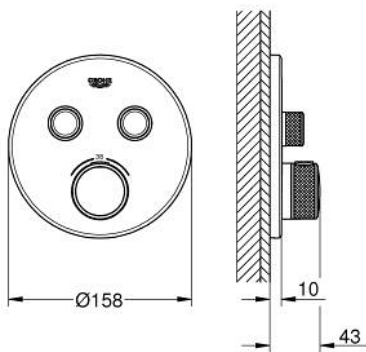

29 119 DC0 GROHTHERM SMARTCONTROL UNITATE DE CONTROL CU TERMOSTAT PENTRU INSTALARE ÎNCASTRATĂ CU 2 IEȘIRI

DESCRIEREA PRODUSULUI

- Colour: supersteel
- set pentru instalarea finală a codului GROHE Rapido SmartBox (35 600/35 604)
- mască metalică de perete cu GROHE FastFixation (element de etanșizare mască aparentă și arbore, elemente de fixare ascunse), ajustabilă 6° retroactiv
- finisaj GROHE LongLife
- GROHE SmartControl - buton pentru comanda ON-OFF, ajustarea debitului prin rotire, de la GROHE EcoJoy la volum complet
- simboluri interschimbabile
- GROHE TurboStat cartuș compact cu termoelement din ceară
- GROHE SafeStop - oprire de siguranță la 38°C
- limitare opțională de temperatură la 43°C / 46°C GROHE SafeStop Plus inclusă
- valve unic-sens și filtre impurități încorporate
- utilizarea simultană a mai multor consumatori
- without roughing-in set 35 600/35 604 (please order separately)
- performanțe debit: ieșire B = 24 l/min ieșire C = 26 l/min ieșire B+C = 29 l/min

29 119 DC0 GROHTHERM SMARTCONTROL UNITATE DE CONTROL CU TERMOSTAT PENTRU INSTALARE ÎNCASTRATĂ CU 2 IEȘIRI

PIESE DE SCHIMB , ianuarie 2020 – now

- 1: placă portantă (Spare part-nr. 48363000)
- 2: Temperature control handle (Spare part-nr. 49029DC0)
- 3: Șild (Spare part-nr. 49032DC0)
- 4: Buton de comandă (Spare part-nr. 48361DC0)
- 4.1: pushbutton (Spare part-nr. 14077000)
- 5: Cartuș (Spare part-nr. 48359000)
- 5.1: Ax principal (Spare part-nr. 49088000)
- 6: Cartuș termostatic compact 3/4" (Spare part-nr. 49028000)
- 7: Ventil de reținere (Spare part-nr. 47979000)
- 8: etanșare (Spare part-nr. 48360000)
- 9: Cheie tubulară (Spare part-nr. 49059000)*
- 10: Dispozitiv de siguranță împotriva refluxului (EN1717) (Spare part-nr. 14055000)*
- 11: cartuș GROHE TurboStat 3/4" (Spare part-nr. 49003000)*
- 12: valvă de oprire (Spare part-nr. 1405300M)*
- 13: Universal extension set single-lever mixers, 25 mm (Spare part-nr. 14048000)*