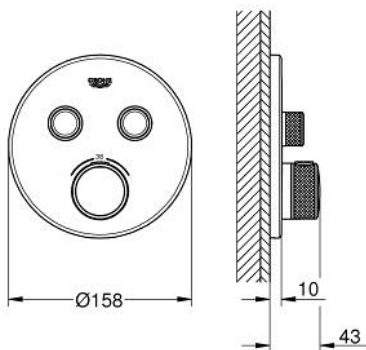

29 119 DL0 GROHTHERM SMARTCONTROL UNITATE DE CONTROL CU TERMOSTAT PENTRU INSTALARE ÎNCASTRATĂ CU 2 IEȘIRI

DESCRIEREA PRODUSULUI

- Colour: brushed warm sunset
- set pentru instalarea finală a codului GROHE Rapido SmartBox (35 600/35 604)
- mască metalică de perete cu GROHE FastFixation (element de etanșeizare mască aparentă și arbore, elemente de fixare ascunse), ajustabilă 6° retroactiv
- finisaj GROHE LongLife
- GROHE SmartControl - buton pentru comanda ON-OFF,ajustarea debitului prin rotire, de la GROHE EcoJoy la volum complet
- simboluri interschimbabile
- GROHE TurboStat cartuș compactcu termoelement din ceară
- GROHE SafeStop - oprire de siguranță la 38°C
- limitare opțională de temperatură la 43°C / 46°C GROHE SafeStop Plus inclusă
- valve unic-sens și filtre impurități încorporate
- utilizarea simultană a mai multor consumatori
- without roughing-in set 35 600/35 604 (please order separately)
- performanțe debit: ieșire B = 24 l/min ieșire C = 26 l/min ieșire B+C = 29 l/min