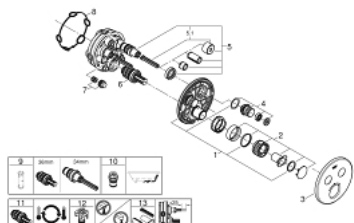

29 119 EN0 GROHTHERM SMARTCONTROL UNITATE DE CONTROL CU TERMOSTAT PENTRU INSTALARE ÎNCASTRATĂ CU 2 IEȘIRI

DESCRIEREA PRODUSULUI

- Colour: brushed nickel
- set pentru instalarea finală a codului GROHE Rapido SmartBox (35 600/35 604)
- mască metalică de perete cu FastFixation (element de etanșeizare mască aparentă și arbore, elemente de fixare ascunse), ajustabilă 6° retroactiv
- finisaj GROHE LongLife
- GROHE SmartControl - buton pentru comanda ON-OFF, ajustarea debitului prin rotire, de la GROHE EcoJoy la volum complet
- simboluri interschimbabile
- GROHE TurboStat cartuș compact cu termoelement din ceară
- GROHE SafeStop - oprire de siguranță la 38°C
- limitare opțională de temperatură la 43°C / 46°C GROHE SafeStop Plus inclusă
- valve unic-sens și filtre impurități încorporate
- utilizarea simultană a mai multor consumatori
- fără set de preinstalare
- performanțe debit: ieșire B = 24 l/min ieșire C = 26 l/min ieșire B+C = 29 l/min

29 119 EN0 GROHTHERM SMARTCONTROL UNITATE DE CONTROL CU TERMOSTAT PENTRU INSTALARE ÎNCASTRATĂ CU 2 IEȘIRI

PIESE DE SCHIMB , ianuarie 2020 – now

- 1: placă portantă (Spare part-nr. 48363000)
 - 2: Temperature control handle (Spare part-nr. 49029EN0)
 - 3: Șild (Spare part-nr. 49032EN0)
 - 4: Buton de comandă (Spare part-nr. 48361BE0)
 - 5: Cartuș (Spare part-nr. 48359000)
 - 5.1: Ax principal (Spare part-nr. 49088000)
 - 6: Cartuș termostatic compact 3/4" (Spare part-nr. 49028000)
 - 7: Ventil de reținere (Spare part-nr. 47979000)
 - 8: etanșare (Spare part-nr. 48360000)
 - 9: Cheie tubulară (Spare part-nr. 49059000)*
 - 10: Dispozitiv de siguranță împotriva refluxului (EN1717) (Spare part-nr. 14055000)*
 - 11: cartuș GROHE TurboStat 3/4" (Spare part-nr. 49003000)*
 - 12: valvă de oprire (Spare part-nr. 1405300M)*
 - 13: Universal extension set single-lever mixers, 25 mm (Spare part-nr. 14048000)*
- * Optional accessories