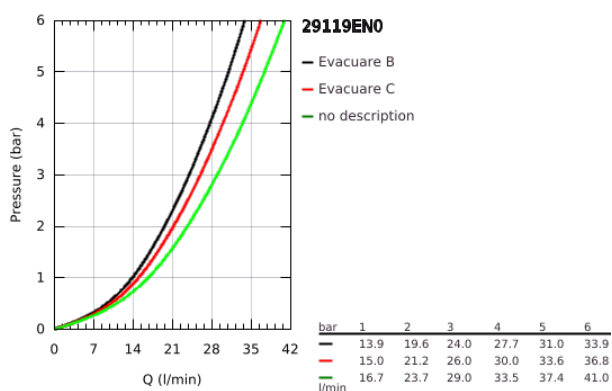

29 119 EN0 GROHTHERM SMARTCONTROL UNITATE DE CONTROL CU TERMOSTAT PENTRU INSTALARE ÎNCASTRATĂ CU 2 IEȘIRI

DESCRIEREA PRODUSULUI

- Colour: brushed nickel
- set pentru instalarea finală a codului GROHE Rapido SmartBox (35 600/35 604)
- mască metalică de perete cu FastFixation (element de etanșeizare mască aparentă și arbore, elemente de fixare ascunse), ajustabilă 6° retroactiv
- finisaj GROHE LongLife
- GROHE SmartControl - buton pentru comanda ON-OFF, ajustarea debitului prin rotire, de la GROHE EcoJoy la volum complet
- simboluri interschimbabile
- GROHE TurboStat cartuș compact cu termoelement din ceară
- GROHE SafeStop - oprire de siguranță la 38°C
- limitare opțională de temperatură la 43°C / 46°C GROHE SafeStop Plus inclusă
- valve unic-sens și filtre impurități încorporate
- utilizarea simultană a mai multor consumatori
- fără set de preinstalare
- performanțe debit: ieșire B = 24 l/min ieșire C = 26 l/min ieșire B+C = 29 l/min

29 119 EN0 GROHTHERM SMARTCONTROL UNITATE DE CONTROL CU TERMOSTAT PENTRU INSTALARE ÎNCASTRATĂ CU 2 IEȘIRI

PIESE DE SCHIMB , ianuarie 2020 – now

- 1: placă portantă (Spare part-nr. 48363000)
 - 2: Temperature control handle (Spare part-nr. 49029EN0)
 - 3: Șild (Spare part-nr. 49032EN0)
 - 4: Buton de comandă (Spare part-nr. 48361BE0)
 - 5: Cartuș (Spare part-nr. 48359000)
 - 5.1: Ax principal (Spare part-nr. 49088000)
 - 6: Cartuș termostatic compact 3/4" (Spare part-nr. 49028000)
 - 7: Ventil de reținere (Spare part-nr. 47979000)
 - 8: etanșare (Spare part-nr. 48360000)
 - 9: Cheie tubulară (Spare part-nr. 49059000)*
 - 10: Dispozitiv de siguranță împotriva refluxului (EN1717) (Spare part-nr. 14055000)*
 - 11: cartuș GROHE TurboStat 3/4" (Spare part-nr. 49003000)*
 - 12: valvă de oprire (Spare part-nr. 1405300M)*
 - 13: Universal extension set single-lever mixers, 25 mm (Spare part-nr. 14048000)*
- * Optional accessories