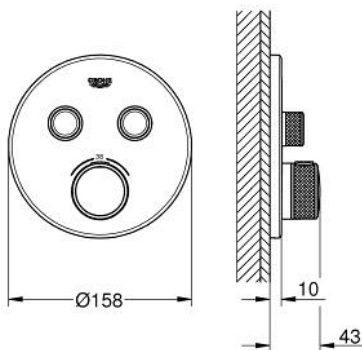

29 119 GL0 GROHTHERM SMARTCONTROL UNITATE DE CONTROL CU TERMOSTAT PENTRU INSTALARE ÎNCASTRATĂ CU 2 IEȘIRI

DESCRIEREA PRODUSULUI

- Colour: cool sunrise
- set pentru instalarea finală a codului GROHE Rapido SmartBox (35 600/35 604)
- mască metalică de perete cu GROHE FastFixation (element de etanșeizare mască aparentă și arbore, elemente de fixare ascunse), ajustabilă 6° retroactiv
- finisaj GROHE LongLife
- GROHE SmartControl - buton pentru comanda ON-OFF,ajustarea debitului prin rotire, de la GROHE EcoJoy la volum complet
- simboluri interschimbabile
- GROHE TurboStat cartuș compactcu termoelement din ceară
- GROHE SafeStop - oprire de siguranță la 38°C
- limitare opțională de temperatură la 43°C / 46°C GROHE SafeStop Plus inclusă
- valve unic-sens și filtre impurități încorporate
- utilizarea simultană a mai multor consumatori
- without roughing-in set 35 600/35 604 (please order separately)
- performanțe debit: ieșire B = 24 l/min ieșire C = 26 l/min ieșire B+C = 29 l/min