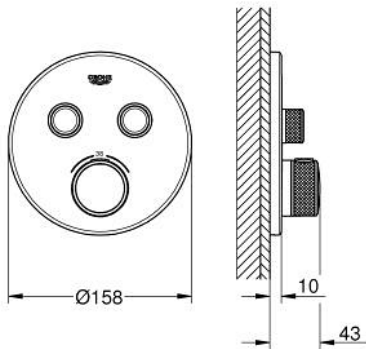

## 29 119 GN0 GROHTHERM SMARTCONTROL UNITATE DE CONTROL CU TERMOSTAT PENTRU INSTALARE ÎNCASTRATĂ CU 2 IEȘIRI

### DESCRIEREA PRODUSULUI

- Colour: brushed cool sunrise
- set pentru instalarea finală a codului GROHE Rapido SmartBox (35 600/35 604)
- mască metalică de perete cu GROHE FastFixation (element de etanșeizare mască aparentă și arbore, elemente de fixare ascunse), ajustabilă 6° retroactiv
- finisaj GROHE LongLife
- GROHE SmartControl - buton pentru comanda ON-OFF, ajustarea debitului prin rotire, de la GROHE EcoJoy la volum complet
- simboluri interschimbabile
- GROHE TurboStat cartuș compact cu termoelement din ceară
- GROHE SafeStop - oprire de siguranță la 38°C
- limitare opțională de temperatură la 43°C / 46°C GROHE SafeStop Plus inclusă
- valve unic-sens și filtre impurități încorporate
- utilizarea simultană a mai multor consumatori
- without roughing-in set 35 600/35 604 (please order separately)
- performanțe debit: ieșire B = 24 l/min ieșire C = 26 l/min ieșire B+C = 29 l/min