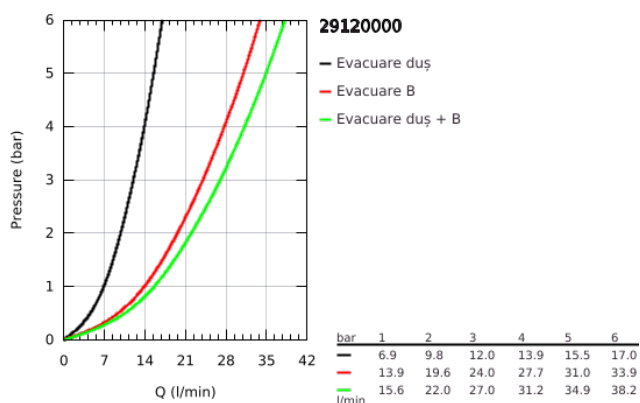

29 120 000 GROHTHERM SMARTCONTROL UNITATE DE CONTROL CU TERMOSTAT PENTRU INSTALARE ÎNCASTRATĂ CU 2 IEȘIRI ȘI SUPORT INTEGRAT PENTRU PARĂ

DESCRIEREA PRODUSULUI

- Colour: cromat
- set pentru instalarea finală a codului GROHE Rapido SmartBox (35 600/35 604)
- mască metalică de perete cu FastFixation (element de etanșeizare mască aparentă și arbore, elemente de fixare ascunse), ajustabilă 6° retroactiv
- suprafață GROHE LongLife
- GROHE SmartControl - buton pentru comanda ON-OFF,ajustarea debitului prin rotire, de la GROHE EcoJoy la volum complet
- simboluri interschimbabile
- GROHE TurboStat cartuș compactcu termoelement din ceară
- GROHE ProGrip - with knurled structure
- GROHE SafeStop - oprire de siguranță la 38°C
- limitare opțională de temperatură la 43°C / 46°C GROHE SafeStop Plus inclusă
- valve unic-sens și filtre impurități încorporate
- utilizarea simultană a mai multor consumatori
- cot de duș integrat cu ieșire de duș de ½"
- without roughing-in set 35 600/35 604 (please order separately)
- performanțe debit: ieșire B = 24 l/min para de duș = 12 l/min ieșire B + para de duș = 27 l/min