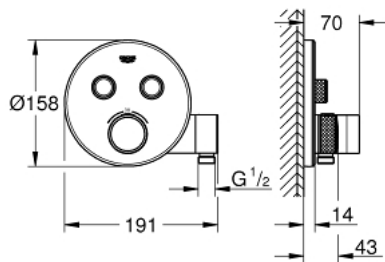

29 120 000 GROHTHERM SMARTCONTROL UNITATE DE CONTROL CU TERMOSTAT PENTRU INSTALARE ÎNCASTRATĂ CU 2 IEȘIRI ȘI SUPORT INTEGRAT PENTRU PARĂ