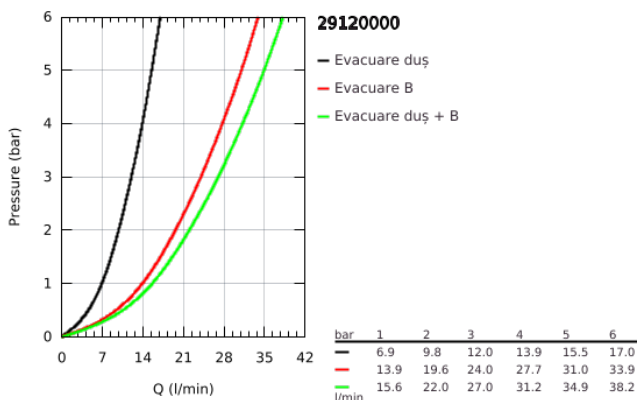

29 120 000 GROHTHERM SMARTCONTROL UNITATE DE CONTROL CU TERMOSTAT PENTRU INSTALARE ÎNCASTRATĂ CU 2 IEȘIRI ȘI SUPORT INTEGRAT PENTRU PARĂ

DESCRIEREA PRODUSULUI

- Colour: cromat
- set pentru instalarea finală a codului GROHE Rapido SmartBox (35 600/35 604)
- mască metalică de perete cu GROHE FastFixation (element de etanșeizare mască aparentă și arbore, elemente de fixare ascunse), ajustabilă 6° retroactiv
- suprafață GROHE LongLife
- GROHE SmartControl - buton pentru comanda ON-OFF,ajustarea debitului prin rotire, de la GROHE EcoJoy la volum complet
- simboluri interschimbabile
- GROHE TurboStat cartuș compactcu termoelement din ceară
- GROHE ProGrip - with knurl structure
- GROHE SafeStop - oprire de siguranță la 38°C
- limitare opțională de temperatură la 43°C / 46°C GROHE SafeStop Plus inclusă
- valve unic-sens și filtre impurități încorporate
- utilizarea simultană a mai multor consumatori
- cot de duș integrat cu ieșire de duș de ½"
- without roughing-in set 35 600/35 604 (please order separately)
- performanțe debit: ieșire B = 24 l/min para de duș = 12 l/min ieșire B + para de duș = 27 l/min