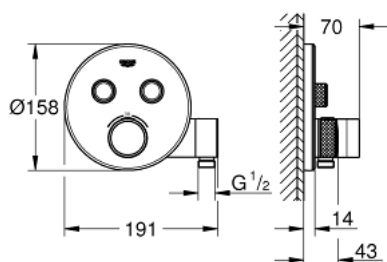

29 120 000 GROHTHERM SMARTCONTROL UNITATE DE CONTROL CU TERMOSTAT PENTRU INSTALARE ÎNCASTRATĂ CU 2 IEȘIRI ȘI SUPORT INTEGRAT PENTRU PARĂ