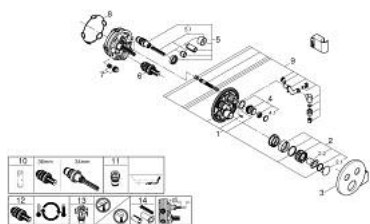

29 120 000 GROHTHERM SMARTCONTROL UNITATE DE CONTROL CU TERMOSTAT PENTRU INSTALARE ÎNCASTRATĂ CU 2 IEȘIRI ȘI SUPORT INTEGRAT PENTRU PARĂ

PIESE DE SCHIMB , ianuarie 2023 – now

- 1: Șablon pentru montare (Spare part-nr. 48364000)
- 2: Temperature control handle (Spare part-nr. 49029000)
- 2.1: Capac de acoperire (Spare part-nr. 1015030000)
- 2.2: handle adaptor (Spare part-nr. 1015059990)
- 3: Șild (Spare part-nr. 49034000)
- 4: Buton de comandă (Spare part-nr. 48361000)
- 4.1: pushbutton (Spare part-nr. 14077000)
- 5: Cartuș (Spare part-nr. 48359000)
- 5.1: Ax principal (Spare part-nr. 49088000)
- 6: Cartuș termostatic compact 3/4" (Spare part-nr. 49028000)
- 7: Ventil de reținere (Spare part-nr. 47979000)
- 8: etanșare (Spare part-nr. 48360000)
- 9: Race (Spare part-nr. 1015049990)
- 10: Cheie tubulară (Spare part-nr. 49059000)*
- 11: Dispozitiv de siguranță împotriva refluxului (EN1717) (Spare part-nr. 14055000)*
- 12: cartuș GROHE TurboStat 3/4" (Spare part-nr. 49003000)*
- 13: valvă de oprire (Spare part-nr. 1405300M)*
- 14: Universal extension set single-lever mixers, 25 mm (Spare part-nr. 14048000)*