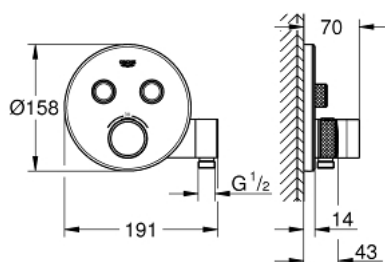

29 120 A00 GROHTHERM SMARTCONTROL UNITATE DE CONTROL CU TERMOSTAT PENTRU INSTALARE ÎNCASTRATĂ CU 2 IEȘIRI ȘI SUPORT INTEGRAT PENTRU PARĂ

DESCRIEREA PRODUSULUI

- Colour: hard graphite
- set pentru instalarea finală a codului GROHE Rapido SmartBox (35 600/35 604)
- mască metalică de perete cu FastFixation (element de etanșeizare mască aparentă și arbore, elemente de fixare ascunse), ajustabilă 6° retroactiv
- finisaj GROHE LongLife
- GROHE SmartControl - buton pentru comanda ON-OFF, ajustarea debitului prin rotire, de la GROHE EcoJoy la volum complet
- simboluri interschimbabile
- GROHE TurboStat cartuș compact cu termoelement din ceară
- GROHE SafeStop - oprire de siguranță la 38°C
- limitare opțională de temperatură la 43°C / 46°C GROHE SafeStop Plus inclusă
- valve unic-sens și filtre impurități încorporate
- utilizarea simultană a mai multor consumatori
- cot de duș integrat cu ieșire de duș de ½"
- fără set de preinstalare
- performanțe debit: ieșire B = 24 l/min para de duș = 12 l/min ieșire B + para de duș = 27 l/min