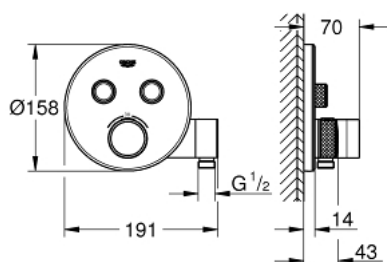

## 29 120 AL0 GROHTHERM SMARTCONTROL UNITATE DE CONTROL CU TERMOSTAT PENTRU INSTALARE ÎNCASTRATĂ CU 2 IEȘIRI ȘI SUPORT INTEGRAT PENTRU PARĂ

### DESCRIEREA PRODUSULUI

- Colour: brushed hard graphite
- set pentru instalarea finală a codului GROHE Rapido SmartBox (35 600/35 604)
- mască metalică de perete cu FastFixation (element de etanșeizare mască aparentă și arbore, elemente de fixare ascunse), ajustabilă 6° retroactiv
- finisaj GROHE LongLife
- GROHE SmartControl - buton pentru comanda ON-OFF, ajustarea debitului prin rotire, de la GROHE EcoJoy la volum complet
- simboluri interschimbabile
- GROHE TurboStat cartuș compact cu termoelement din ceară
- GROHE SafeStop - oprire de siguranță la 38°C
- limitare opțională de temperatură la 43°C / 46°C GROHE SafeStop Plus inclusă
- valve unic-sens și filtre impurități încorporate
- utilizarea simultană a mai multor consumatori
- cot de duș integrat cu ieșire de duș de 1/2"
- fără set de preinstalare
- performanțe debit: ieșire B = 24 l/min para de duș = 12 l/min ieșire B + para de duș = 27 l/min