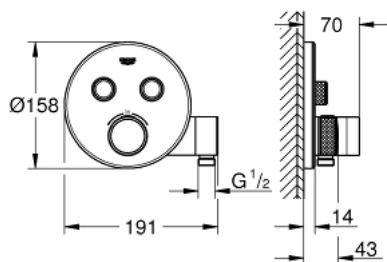

29 120 BE0 GROHTHERM SMARTCONTROL UNITATE DE CONTROL CU TERMOSTAT PENTRU INSTALARE ÎNCASTRATĂ CU 2 IEȘIRI ȘI SUPORT INTEGRAT PENTRU PARĂ

DESCRIEREA PRODUSULUI

- Colour: polished nickel
- set pentru instalarea finală a codului GROHE Rapido SmartBox (35 600/35 604)
- mască metalică de perete cu FastFixation (element de etanșeizare mască aparentă și arbore, elemente de fixare ascunse), ajustabilă 6° retroactiv
- finisaj GROHE LongLife
- GROHE SmartControl - buton pentru comanda ON-OFF, ajustarea debitului prin rotire, de la GROHE EcoJoy la volum complet
- simboluri interschimbabile
- GROHE TurboStat cartuș compact cu termoelement din ceară
- GROHE SafeStop - oprire de siguranță la 38°C
- limitare opțională de temperatură la 43°C / 46°C GROHE SafeStop Plus inclusă
- valve unic-sens și filtre impurități încorporate
- utilizarea simultană a mai multor consumatori
- cot de duș integrat cu ieșire de duș de 1/2"
- fără set de preinstalare
- performanțe debit: ieșire B = 24 l/min para de duș = 12 l/min ieșire B + para de duș = 27 l/min