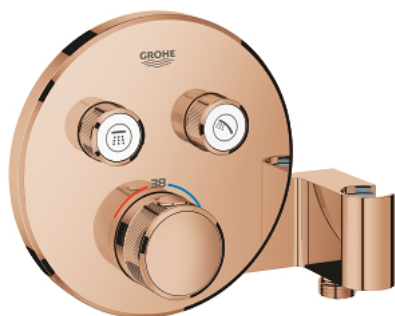

29 120 DA0 GROHTHERM SMARTCONTROL UNITATE DE CONTROL CU TERMOSTAT PENTRU INSTALARE ÎNCASTRATĂ CU 2 IEȘIRI ȘI SUPORT INTEGRAT PENTRU PARĂ

DESCRIEREA PRODUSULUI

- Colour: warm sunset
- set pentru instalarea finală a codului GROHE Rapido SmartBox (35 600/35 604)
- mască metalică de perete cu FastFixation (element de etanșeizare mască aparentă și arbore, elemente de fixare ascunse), ajustabilă 6° retroactiv
- finisaj GROHE LongLife
- GROHE SmartControl - buton pentru comanda ON-OFF, ajustarea debitului prin rotire, de la GROHE EcoJoy la volum complet
- simboluri interschimbabile
- GROHE TurboStat cartuș compact cu termoelement din ceară
- GROHE SafeStop - oprire de siguranță la 38°C
- limitare opțională de temperatură la 43°C / 46°C GROHE SafeStop Plus inclusă
- valve unic-sens și filtre impurități încorporate
- utilizarea simultană a mai multor consumatori
- cot de duș integrat cu ieșire de duș de ½"
- fără set de preinstalare
- performanțe debit: ieșire B = 24 l/min para de duș = 12 l/min ieșire B + para de duș = 27 l/min