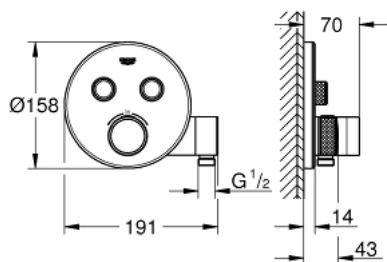

29 120 DA0 GROHTHERM SMARTCONTROL UNITATE DE CONTROL CU TERMOSTAT PENTRU INSTALARE ÎNCASTRATĂ CU 2 IEȘIRI ȘI SUPORT INTEGRAT PENTRU PARĂ

DESCRIEREA PRODUSULUI

- Colour: warm sunset
- set pentru instalarea finală a codului GROHE Rapido SmartBox (35 600/35 604)
- mască metalică de perete cu FastFixation (element de etanșeizare mască aparentă și arbore, elemente de fixare ascunse), ajustabilă 6° retroactiv
- finisaj GROHE LongLife
- GROHE SmartControl - buton pentru comanda ON-OFF, ajustarea debitului prin rotire, de la GROHE EcoJoy la volum complet
- simboluri interschimbabile
- GROHE TurboStat cartuș compact cu termoelement din ceară
- GROHE SafeStop - oprire de siguranță la 38°C
- limitare opțională de temperatură la 43°C / 46°C GROHE SafeStop Plus inclusă
- valve unic-sens și filtre impurități încorporate
- utilizarea simultană a mai multor consumatori
- cot de duș integrat cu ieșire de duș de ½"
- fără set de preinstalare
- performanțe debit: ieșire B = 24 l/min para de duș = 12 l/min ieșire B + para de duș = 27 l/min