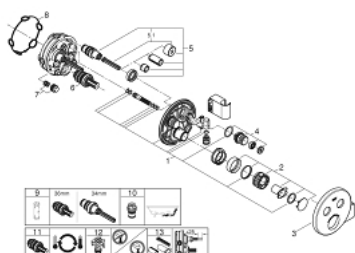

## 29 120 DC0 GROHTHERM SMARTCONTROL UNITATE DE CONTROL CU TERMOSTAT PENTRU INSTALARE ÎNCASTRATĂ CU 2 IEȘIRI ȘI SUPORT INTEGRAT PENTRU PARĂ

### DESCRIEREA PRODUSULUI

- Colour: supersteel
- set pentru instalarea finală a codului GROHE Rapido SmartBox (35 600/35 604)
- mască metalică de perete cu FastFixation (element de etanșeizare mască aparentă și arbore, elemente de fixare ascunse), ajustabilă 6° retroactiv
- finisaj GROHE LongLife
- GROHE SmartControl - buton pentru comanda ON-OFF, ajustarea debitului prin rotire, de la GROHE EcoJoy la volum complet
- simboluri interschimbabile
- GROHE TurboStat cartuș compact cu termoelement din ceară
- GROHE SafeStop - oprire de siguranță la 38°C
- limitare opțională de temperatură la 43°C / 46°C GROHE SafeStop Plus inclusă
- valve unic-sens și filtre impurități încorporate
- utilizarea simultană a mai multor consumatori
- cot de duș integrat cu ieșire de duș de ½"
- fără set de preinstalare
- performanțe debit: ieșire B = 24 l/min para de duș = 12 l/min ieșire B + para de duș = 27 l/min

### PIESE DE SCHIMB , ianuarie 2020 – now

- 1: Șablon pentru montare (Spare part-nr. 48364000)
- 2: Temperature control handle (Spare part-nr. 49029DC0)
- 3: Șild (Spare part-nr. 49034DC0)
- 4: Buton de comandă (Spare part-nr. 48361DC0)
- 4.1: pushbutton (Spare part-nr. 14077000)
- 5: Cartuș (Spare part-nr. 48359000)
- 5.1: Ax principal (Spare part-nr. 49088000)
- 6: Cartuș termostatic compact 3/4" (Spare part-nr. 49028000)
- 7: Ventil de reținere (Spare part-nr. 47979000)
- 8: etanșare (Spare part-nr. 48360000)
- 9: Cheie tubulară (Spare part-nr. 49059000)\*
- 10: Dispozitiv de siguranță împotriva refluxului (EN1717) (Spare part-nr. 14055000)\*
- 11: cartuș GROHE TurboStat 3/4" (Spare part-nr. 49003000)\*
- 12: valvă de oprire (Spare part-nr. 1405300M)\*
- 13: Universal extension set single-lever mixers, 25 mm (Spare part-nr. 14048000)\*