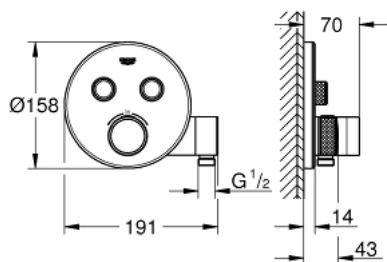

## 29 120 DC0 GROHTHERM SMARTCONTROL UNITATE DE CONTROL CU TERMOSTAT PENTRU INSTALARE ÎNCASTRATĂ CU 2 IEȘIRI ȘI SUPORT INTEGRAT PENTRU PARĂ

### DESCRIEREA PRODUSULUI

- Colour: supersteel
- set pentru instalarea finală a codului GROHE Rapido SmartBox (35 600/35 604)
- mască metalică de perete cu FastFixation (element de etanșeizare mască aparentă și arbore, elemente de fixare ascunse), ajustabilă 6° retroactiv
- finisaj GROHE LongLife
- GROHE SmartControl - buton pentru comanda ON-OFF, ajustarea debitului prin rotire, de la GROHE EcoJoy la volum complet
- simboluri interschimbabile
- GROHE TurboStat cartuș compact cu termoelement din ceară
- GROHE SafeStop - oprire de siguranță la 38°C
- limitare opțională de temperatură la 43°C / 46°C GROHE SafeStop Plus inclusă
- valve unic-sens și filtre impurități încorporate
- utilizarea simultană a mai multor consumatori
- cot de duș integrat cu ieșire de duș de ½"
- fără set de preinstalare
- performanțe debit: ieșire B = 24 l/min para de duș = 12 l/min ieșire B + para de duș = 27 l/min

### PIESE DE SCHIMB , ianuarie 2020 – now

- 1: Șablon pentru montare (Spare part-nr. 48364000)
- 2: Temperature control handle (Spare part-nr. 49029DC0)
- 3: Șild (Spare part-nr. 49034DC0)
- 4: Buton de comandă (Spare part-nr. 48361DC0)
- 4.1: pushbutton (Spare part-nr. 14077000)
- 5: Cartuș (Spare part-nr. 48359000)
- 5.1: Ax principal (Spare part-nr. 49088000)
- 6: Cartuș termostatic compact 3/4" (Spare part-nr. 49028000)
- 7: Ventil de reținere (Spare part-nr. 47979000)
- 8: etanșare (Spare part-nr. 48360000)
- 9: Cheie tubulară (Spare part-nr. 49059000)\*
- 10: Dispozitiv de siguranță împotriva refluxului (EN1717) (Spare part-nr. 14055000)\*
- 11: cartuș GROHE TurboStat 3/4" (Spare part-nr. 49003000)\*
- 12: valvă de oprire (Spare part-nr. 1405300M)\*
- 13: Universal extension set single-lever mixers, 25 mm (Spare part-nr. 14048000)\*