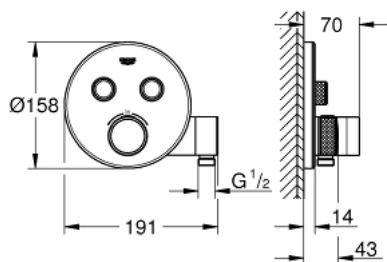

29 120 DL0 GROHTHERM SMARTCONTROL UNITATE DE CONTROL CU TERMOSTAT PENTRU INSTALARE ÎNCASTRATĂ CU 2 IEȘIRI ȘI SUPORT INTEGRAT PENTRU PARĂ

DESCRIEREA PRODUSULUI

- Colour: brushed warm sunset
- set pentru instalarea finală a codului GROHE Rapido SmartBox (35 600/35 604)
- mască metalică de perete cu FastFixation (element de etanșeizare mască aparentă și arbore, elemente de fixare ascunse), ajustabilă 6° retroactiv
- finisaj GROHE LongLife
- GROHE SmartControl - buton pentru comanda ON-OFF, ajustarea debitului prin rotire, de la GROHE EcoJoy la volum complet
- simboluri interschimbabile
- GROHE TurboStat cartuș compact cu termoelement din ceară
- GROHE SafeStop - oprire de siguranță la 38°C
- limitare opțională de temperatură la 43°C / 46°C GROHE SafeStop Plus inclusă
- valve unic-sens și filtre impurități încorporate
- utilizarea simultană a mai multor consumatori
- cot de duș integrat cu ieșire de duș de 1/2"
- fără set de preinstalare
- performanțe debit: ieșire B = 24 l/min para de duș = 12 l/min ieșire B + para de duș = 27 l/min