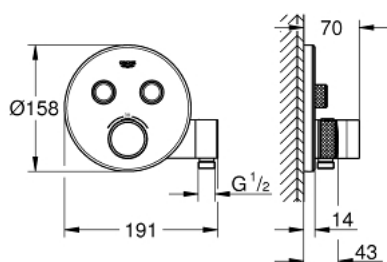

## 29 120 GL0 GROHTHERM SMARTCONTROL UNITATE DE CONTROL CU TERMOSTAT PENTRU INSTALARE ÎNCASTRATĂ CU 2 IEȘIRI ȘI SUPORT INTEGRAT PENTRU PARĂ

### DESCRIEREA PRODUSULUI

- Colour: cool sunrise
- set pentru instalarea finală a codului GROHE Rapido SmartBox (35 600/35 604)
- mască metalică de perete cu FastFixation (element de etanșizare mască aparentă și arbore, elemente de fixare ascunse), ajustabilă 6° retroactiv
- finisaj GROHE LongLife
- GROHE SmartControl - buton pentru comanda ON-OFF, ajustarea debitului prin rotire, de la GROHE EcoJoy la volum complet
- simboluri interschimbabile
- GROHE TurboStat cartuș compact cu termoelement din ceară
- GROHE SafeStop - oprire de siguranță la 38°C
- limitare opțională de temperatură la 43°C / 46°C GROHE SafeStop Plus inclusă
- valve unic-sens și filtre impurități încorporate
- utilizarea simultană a mai multor consumatori
- cot de duș integrat cu ieșire de duș de ½"
- fără set de preinstalare
- performanțe debit: ieșire B = 24 l/min para de duș = 12 l/min ieșire B + para de duș = 27 l/min