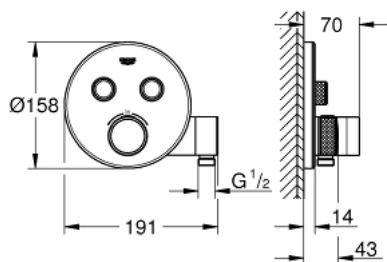

29 120 GN0 GROHTHERM SMARTCONTROL UNITATE DE CONTROL CU TERMOSTAT PENTRU INSTALARE ÎNCASTRATĂ CU 2 IEȘIRI ȘI SUPORT INTEGRAT PENTRU PARĂ

DESCRIEREA PRODUSULUI

- Colour: brushed cool sunrise
- set pentru instalarea finală a codului GROHE Rapido SmartBox (35 600/35 604)
- mască metalică de perete cu FastFixation (element de etanșeizare mască aparentă și arbore, elemente de fixare ascunse), ajustabilă 6° retroactiv
- finisaj GROHE LongLife
- GROHE SmartControl - buton pentru comanda ON-OFF, ajustarea debitului prin rotire, de la GROHE EcoJoy la volum complet
- simboluri interschimbabile
- GROHE TurboStat cartuș compact cu termoelement din ceară
- GROHE SafeStop - oprire de siguranță la 38°C
- limitare opțională de temperatură la 43°C / 46°C GROHE SafeStop Plus inclusă
- valve unic-sens și filtre impurități încorporate
- utilizarea simultană a mai multor consumatori
- cot de duș integrat cu ieșire de duș de ½"
- fără set de preinstalare
- performanțe debit: ieșire B = 24 l/min para de duș = 12 l/min ieșire B + para de duș = 27 l/min