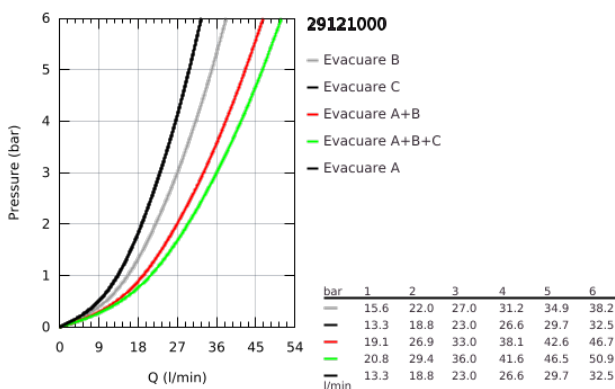

29 121 000 GROHTHERM SMARTCONTROL UNITATE DE CONTROL CU TERMOSTAT PENTRU INSTALARE ÎNCASTRATĂ CU 3 IEȘIRI

DESCRIEREA PRODUSULUI

- Colour: cromat
- set pentru instalarea finală a codului GROHE Rapido SmartBox (35 600/35 604)
- mască metalică de perete cu GROHE FastFixation (element de etanșeizare mască aparentă și arbore, elemente de fixare ascunse), ajustabilă 6° retroactiv
- suprafață GROHE LongLife
- GROHE SmartControl - buton pentru comanda ON-OFF, ajustarea debitului prin rotire, de la GROHE EcoJoy la volum complet
- simboluri interschimbabile
- GROHE TurboStat cartuș compact cu termoelement din ceară
- GROHE ProGrip - with knurl structure
- GROHE SafeStop - oprire de siguranță la 38°C
- limitare opțională de temperatură la 43°C / 46°C GROHE SafeStop Plus inclusă
- valve unic-sens și filtre impurități încorporate
- utilizarea simultană a mai multor consumatori
- without roughing-in set 35 600/35 604 (please order separately)
- performanțele debitului: ieșire A = 23 l/min ieșire B = 27 l/min ieșire C = 23 l/min ieșire A + B = 33 l/min ieșire A + B + C = 36 l/min