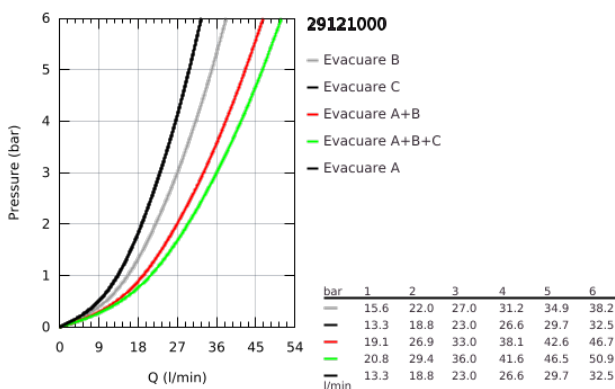

29 121 000 GROHTHERM SMARTCONTROL UNITATE DE CONTROL CU TERMOSTAT PENTRU INSTALARE ÎNCASTRATĂ CU 3 IEȘIRI

DESCRIEREA PRODUSULUI

- Colour: cromat
- set pentru instalarea finală a codului GROHE Rapido SmartBox (35 600/35 604)
- mască metalică de perete cu FastFixation (element de etanșeizare mască aparentă și arbore, elemente de fixare ascunse), ajustabilă 6° retroactiv
- suprafață GROHE LongLife
- GROHE SmartControl - buton pentru comanda ON-OFF, ajustarea debitului prin rotire, de la GROHE EcoJoy la volum complet
- simboluri interschimbabile
- GROHE TurboStat cartuș compact cu termoelement din ceară
- GROHE ProGrip - with knurled structure
- GROHE SafeStop - oprire de siguranță la 38°C
- limitare opțională de temperatură la 43°C / 46°C GROHE SafeStop Plus inclusă
- valve unic-sens și filtre impurități încorporate
- utilizarea simultană a mai multor consumatori
- without roughing-in set 35 600/35 604 (please order separately)
- performanțele debitului: ieșire A = 23 l/min ieșire B = 27 l/min ieșire C = 23 l/min ieșire A + B = 33 l/min ieșire A + B + C = 36 l/min