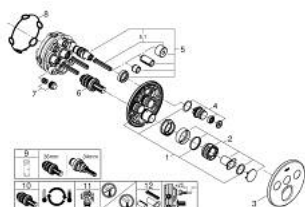

29 121 000 GROHTHERM SMARTCONTROL UNITATE DE CONTROL CU TERMOSTAT PENTRU INSTALARE ÎNCASTRATĂ CU 3 IEȘIRI

PIESE DE SCHIMB , ianuarie 2020 – now

- 1: placă portantă (Spare part-nr. 48362000)
- 2: Temperature control handle (Spare part-nr. 49029000)
 - 2.1: Capac de acoperire (Spare part-nr. 1015030000)
 - 2.2: handle adaptor (Spare part-nr. 1015059990)
- 3: Şild (Spare part-nr. 49035000)
- 4: Buton de comandă (Spare part-nr. 48361000)
 - 4.1: pushbutton (Spare part-nr. 14077000)
- 5: Cartuş (Spare part-nr. 48359000)
 - 5.1: Ax principal (Spare part-nr. 49088000)
- 6: Cartuş termostatic compact 3/4" (Spare part-nr. 49028000)
- 7: Ventil de reţinere (Spare part-nr. 47979000)
- 8: etanşare (Spare part-nr. 48360000)
- 9: Cheie tubulară (Spare part-nr. 49059000)*
- 10: cartuş GROHE TurboStat 3/4" (Spare part-nr. 49003000)*
- 11: valvă de oprire (Spare part-nr. 1405300M)*
- 12: Universal extension set single-lever mixers, 25 mm (Spare part-nr. 14048000)*