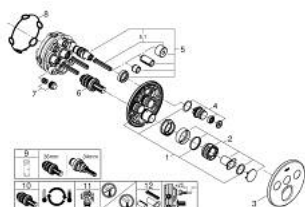

29 121 DC0 GROHTHERM SMARTCONTROL UNITATE DE CONTROL CU TERMOSTAT PENTRU INSTALARE ÎNCASTRATĂ CU 3 IEȘIRI

DESCRIEREA PRODUSULUI

- Colour: supersteel
- set pentru instalarea finală a codului GROHE Rapido SmartBox (35 600/35 604)
- mască metalică de perete cu GROHE FastFixation (element de etanșeizare mască aparentă și arbore, elemente de fixare ascunse), ajustabilă 6° retroactiv
- finisaj GROHE LongLife
- GROHE SmartControl - buton pentru comanda ON-OFF, ajustarea debitului prin rotire, de la GROHE EcoJoy la volum complet
- simboluri interschimbabile
- GROHE TurboStat cartuş compact cu termoelement din ceară
- GROHE SafeStop - oprire de siguranță la 38°C
- limitare opțională de temperatură la 43°C / 46°C GROHE SafeStop Plus inclusă
- valve unic-sens și filtre impurități încorporate
- utilizarea simultană a mai multor consumatori
- without roughing-in set 35 600/35 604 (please order separately)
- performanțele debitului: ieșire A = 23 l/min ieșire B = 27 l/min ieșire C = 23 l/min ieșire A + B = 33 l/min ieșire A + B + C = 36 l/min

29 121 DC0 GROHTHERM SMARTCONTROL UNITATE DE CONTROL CU TERMOSTAT PENTRU INSTALARE ÎNCASTRATĂ CU 3 IEȘIRI

PIESE DE SCHIMB , ianuarie 2020 – now

- 1: placă portantă (Spare part-nr. 48362000)
- 2: Temperature control handle (Spare part-nr. 49029DC0)
- 3: Șild (Spare part-nr. 49035DC0)
- 4: Buton de comandă (Spare part-nr. 48361DC0)
- 4.1: pushbutton (Spare part-nr. 14077000)
- 5: Cartuș (Spare part-nr. 48359000)
- 5.1: Ax principal (Spare part-nr. 49088000)
- 6: Cartuș termostatic compact 3/4" (Spare part-nr. 49028000)
- 7: Ventil de reținere (Spare part-nr. 47979000)
- 8: etanșare (Spare part-nr. 48360000)
- 9: Cheie tubulară (Spare part-nr. 49059000)*
- 10: cartuș GROHE TurboStat 3/4" (Spare part-nr. 49003000)*
- 11: valvă de oprire (Spare part-nr. 1405300M)*
- 12: Universal extension set single-lever mixers, 25 mm (Spare part-nr. 14048000)*