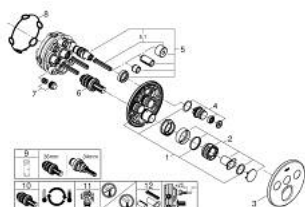

29 121 DC0 GROHTHERM SMARTCONTROL UNITATE DE CONTROL CU TERMOSTAT PENTRU INSTALARE ÎNCASTRATĂ CU 3 IEȘIRI

DESCRIEREA PRODUSULUI

- Colour: supersteel
- set pentru instalarea finală a codului GROHE Rapido SmartBox (35 600/35 604)
- mască metalică de perete cu FastFixation (element de etanșeizare mască aparentă și arbore, elemente de fixare ascunse), ajustabilă 6° retroactiv
- finisaj GROHE LongLife
- GROHE SmartControl - buton pentru comanda ON-OFF, ajustarea debitului prin rotire, de la GROHE EcoJoy la volum complet
- simboluri interschimbabile
- GROHE TurboStat cartuş compact cu termoelement din ceară
- GROHE SafeStop - oprire de siguranță la 38°C
- limitare opțională de temperatură la 43°C / 46°C GROHE SafeStop Plus inclusă
- valve unic-sens și filtre impurități încorporate
- utilizarea simultană a mai multor consumatori
- without roughing-in set 35 600/35 604 (please order separately)
- performanțele debitului: ieșire A = 23 l/min ieșire B = 27 l/min ieșire C = 23 l/min ieșire A + B = 33 l/min ieșire A + B + C = 36 l/min

29 121 DC0 GROHTHERM SMARTCONTROL UNITATE DE CONTROL CU TERMOSTAT PENTRU INSTALARE ÎNCASTRATĂ CU 3 IEȘIRI

PIESE DE SCHIMB , ianuarie 2020 – now

- 1: placă portantă (Spare part-nr. 48362000)
- 2: Temperature control handle (Spare part-nr. 49029DC0)
- 3: Șild (Spare part-nr. 49035DC0)
- 4: Buton de comandă (Spare part-nr. 48361DC0)
- 4.1: pushbutton (Spare part-nr. 14077000)
- 5: Cartuș (Spare part-nr. 48359000)
- 5.1: Ax principal (Spare part-nr. 49088000)
- 6: Cartuș termostatic compact 3/4" (Spare part-nr. 49028000)
- 7: Ventil de reținere (Spare part-nr. 47979000)
- 8: etanșare (Spare part-nr. 48360000)
- 9: Cheie tubulară (Spare part-nr. 49059000)*
- 10: cartuș GROHE TurboStat 3/4" (Spare part-nr. 49003000)*
- 11: valvă de oprire (Spare part-nr. 1405300M)*
- 12: Universal extension set single-lever mixers, 25 mm (Spare part-nr. 14048000)*