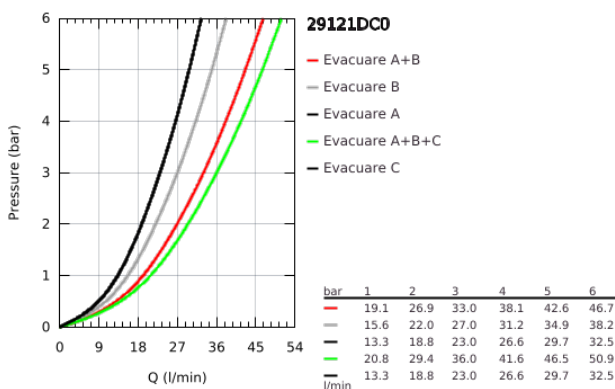

29 121 DC0 GROHTHERM SMARTCONTROL UNITATE DE CONTROL CU TERMOSTAT PENTRU INSTALARE ÎNCASTRATĂ CU 3 IEȘIRI

DESCRIEREA PRODUSULUI

- Colour: supersteel
- set pentru instalarea finală a codului GROHE Rapido SmartBox (35 600/35 604)
- mască metalică de perete cu GROHE FastFixation (element de etanșeizare mască aparentă și arbore, elemente de fixare ascunse), ajustabilă 6° retroactiv
- finisaj GROHE LongLife
- GROHE SmartControl - buton pentru comanda ON-OFF, ajustarea debitului prin rotire, de la GROHE EcoJoy la volum complet
- simboluri interschimbabile
- GROHE TurboStat cartuş compact cu termoelement din ceară
- GROHE SafeStop - oprire de siguranță la 38°C
- limitare opțională de temperatură la 43°C / 46°C GROHE SafeStop Plus inclusă
- valve unic-sens și filtre impurități încorporate
- utilizarea simultană a mai multor consumatori
- without roughing-in set 35 600/35 604 (please order separately)
- performanțele debitului: ieșire A = 23 l/min ieșire B = 27 l/min ieșire C = 23 l/min ieșire A + B = 33 l/min ieșire A + B + C = 36 l/min

29 121 DC0 GROHTHERM SMARTCONTROL UNITATE DE CONTROL CU TERMOSTAT PENTRU INSTALARE ÎNCASTRATĂ CU 3 IEȘIRI

PIESE DE SCHIMB , ianuarie 2020 – now

- 1: placă portantă (Spare part-nr. 48362000)
- 2: Temperature control handle (Spare part-nr. 49029DC0)
- 3: Șild (Spare part-nr. 49035DC0)
- 4: Buton de comandă (Spare part-nr. 48361DC0)
- 4.1: pushbutton (Spare part-nr. 14077000)
- 5: Cartuș (Spare part-nr. 48359000)
- 5.1: Ax principal (Spare part-nr. 49088000)
- 6: Cartuș termostatic compact 3/4" (Spare part-nr. 49028000)
- 7: Ventil de reținere (Spare part-nr. 47979000)
- 8: etanșare (Spare part-nr. 48360000)
- 9: Cheie tubulară (Spare part-nr. 49059000)*
- 10: cartuș GROHE TurboStat 3/4" (Spare part-nr. 49003000)*
- 11: valvă de oprire (Spare part-nr. 1405300M)*
- 12: Universal extension set single-lever mixers, 25 mm (Spare part-nr. 14048000)*