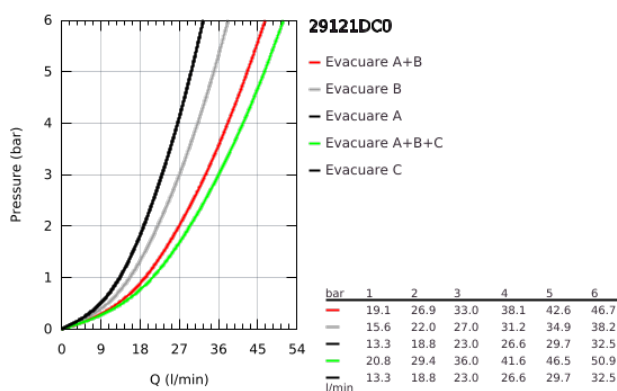

29 121 DC0 GROHTHERM SMARTCONTROL UNITATE DE CONTROL CU TERMOSTAT PENTRU INSTALARE ÎNCASTRATĂ CU 3 IEȘIRI

DESCRIEREA PRODUSULUI

- Colour: supersteel
- set pentru instalarea finală a codului GROHE Rapido SmartBox (35 600/35 604)
- mască metalică de perete cu FastFixation (element de etanșeizare mască aparentă și arbore, elemente de fixare ascunse), ajustabilă 6° retroactiv
- finisaj GROHE LongLife
- GROHE SmartControl - buton pentru comanda ON-OFF, ajustarea debitului prin rotire, de la GROHE EcoJoy la volum complet
- simboluri interschimbabile
- GROHE TurboStat cartuş compact cu termoelement din ceară
- GROHE SafeStop - oprire de siguranță la 38°C
- limitare opțională de temperatură la 43°C / 46°C GROHE SafeStop Plus inclusă
- valve unic-sens și filtre impurități încorporate
- utilizarea simultană a mai multor consumatori
- without roughing-in set 35 600/35 604 (please order separately)
- performanțele debitului: ieșire A = 23 l/min ieșire B = 27 l/min ieșire C = 23 l/min ieșire A + B = 33 l/min ieșire A + B + C = 36 l/min

29 121 DC0 GROHTHERM SMARTCONTROL UNITATE DE CONTROL CU TERMOSTAT PENTRU INSTALARE ÎNCASTRATĂ CU 3 IEȘIRI

PIESE DE SCHIMB , ianuarie 2020 – now

- 1: placă portantă (Spare part-nr. 48362000)
- 2: Temperature control handle (Spare part-nr. 49029DC0)
- 3: Șild (Spare part-nr. 49035DC0)
- 4: Buton de comandă (Spare part-nr. 48361DC0)
- 4.1: pushbutton (Spare part-nr. 14077000)
- 5: Cartuș (Spare part-nr. 48359000)
- 5.1: Ax principal (Spare part-nr. 49088000)
- 6: Cartuș termostatic compact 3/4" (Spare part-nr. 49028000)
- 7: Ventil de reținere (Spare part-nr. 47979000)
- 8: etanșare (Spare part-nr. 48360000)
- 9: Cheie tubulară (Spare part-nr. 49059000)*
- 10: cartuș GROHE TurboStat 3/4" (Spare part-nr. 49003000)*
- 11: valvă de oprire (Spare part-nr. 1405300M)*
- 12: Universal extension set single-lever mixers, 25 mm (Spare part-nr. 14048000)*