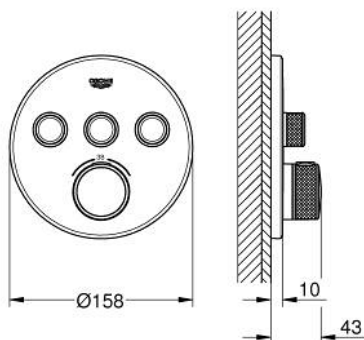

29 121 DC0 GROHTHERM SMARTCONTROL UNITATE DE CONTROL CU TERMOSTAT PENTRU INSTALARE ÎNCASTRATĂ CU 3 IEȘIRI

DESCRIEREA PRODUSULUI

- Colour: supersteel
- set pentru instalarea finală a codului GROHE Rapido SmartBox (35 600/35 604)
- mască metalică de perete cu GROHE FastFixation (element de etanșeizare mască aparentă și arbore, elemente de fixare ascunse), ajustabilă 6° retroactiv
- finisaj GROHE LongLife
- GROHE SmartControl - buton pentru comanda ON-OFF, ajustarea debitului prin rotire, de la GROHE EcoJoy la volum complet
- simboluri interschimbabile
- GROHE TurboStat cartuş compact cu termoelement din ceară
- GROHE SafeStop - oprire de siguranță la 38°C
- limitare opțională de temperatură la 43°C / 46°C GROHE SafeStop Plus inclusă
- valve unic-sens și filtre impurități încorporate
- utilizarea simultană a mai multor consumatori
- without roughing-in set 35 600/35 604 (please order separately)
- performanțele debitului: ieșire A = 23 l/min ieșire B = 27 l/min ieșire C = 23 l/min ieșire A + B = 33 l/min ieșire A + B + C = 36 l/min

29 121 DC0 GROHTHERM SMARTCONTROL UNITATE DE CONTROL CU TERMOSTAT PENTRU INSTALARE ÎNCASTRATĂ CU 3 IEȘIRI

PIESE DE SCHIMB , ianuarie 2020 – now

- 1: placă portantă (Spare part-nr. 48362000)
- 2: Temperature control handle (Spare part-nr. 49029DC0)
- 3: Șild (Spare part-nr. 49035DC0)
- 4: Buton de comandă (Spare part-nr. 48361DC0)
- 4.1: pushbutton (Spare part-nr. 14077000)
- 5: Cartuș (Spare part-nr. 48359000)
- 5.1: Ax principal (Spare part-nr. 49088000)
- 6: Cartuș termostatic compact 3/4" (Spare part-nr. 49028000)
- 7: Ventil de reținere (Spare part-nr. 47979000)
- 8: etanșare (Spare part-nr. 48360000)
- 9: Cheie tubulară (Spare part-nr. 49059000)*
- 10: cartuș GROHE TurboStat 3/4" (Spare part-nr. 49003000)*
- 11: valvă de oprire (Spare part-nr. 1405300M)*
- 12: Universal extension set single-lever mixers, 25 mm (Spare part-nr. 14048000)*