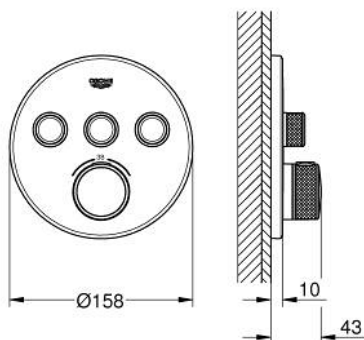

29 121 DC0 GROHTHERM SMARTCONTROL UNITATE DE CONTROL CU TERMOSTAT PENTRU INSTALARE ÎNCASTRATĂ CU 3 IEȘIRI

DESCRIEREA PRODUSULUI

- Colour: supersteel
- set pentru instalarea finală a codului GROHE Rapido SmartBox (35 600/35 604)
- mască metalică de perete cu FastFixation (element de etanșeizare mască aparentă și arbore, elemente de fixare ascunse), ajustabilă 6° retroactiv
- finisaj GROHE LongLife
- GROHE SmartControl - buton pentru comanda ON-OFF, ajustarea debitului prin rotire, de la GROHE EcoJoy la volum complet
- simboluri interschimbabile
- GROHE TurboStat cartuş compact cu termoelement din ceară
- GROHE SafeStop - oprire de siguranță la 38°C
- limitare opțională de temperatură la 43°C / 46°C GROHE SafeStop Plus inclusă
- valve unic-sens și filtre impurități încorporate
- utilizarea simultană a mai multor consumatori
- without roughing-in set 35 600/35 604 (please order separately)
- performanțele debitului: ieșire A = 23 l/min ieșire B = 27 l/min ieșire C = 23 l/min ieșire A + B = 33 l/min ieșire A + B + C = 36 l/min

29 121 DC0 GROHTHERM SMARTCONTROL UNITATE DE CONTROL CU TERMOSTAT PENTRU INSTALARE ÎNCASTRATĂ CU 3 IEȘIRI

PIESE DE SCHIMB , ianuarie 2020 – now

- 1: placă portantă (Spare part-nr. 48362000)
- 2: Temperature control handle (Spare part-nr. 49029DC0)
- 3: Șild (Spare part-nr. 49035DC0)
- 4: Buton de comandă (Spare part-nr. 48361DC0)
- 4.1: pushbutton (Spare part-nr. 14077000)
- 5: Cartuș (Spare part-nr. 48359000)
- 5.1: Ax principal (Spare part-nr. 49088000)
- 6: Cartuș termostatic compact 3/4" (Spare part-nr. 49028000)
- 7: Ventil de reținere (Spare part-nr. 47979000)
- 8: etanșare (Spare part-nr. 48360000)
- 9: Cheie tubulară (Spare part-nr. 49059000)*
- 10: cartuș GROHE TurboStat 3/4" (Spare part-nr. 49003000)*
- 11: valvă de oprire (Spare part-nr. 1405300M)*
- 12: Universal extension set single-lever mixers, 25 mm (Spare part-nr. 14048000)*