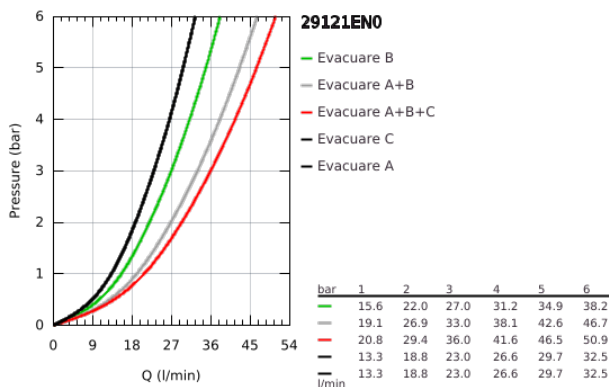

29 121 EN0 GROHTHERM SMARTCONTROL UNITATE DE CONTROL CU TERMOSTAT PENTRU INSTALARE ÎNCASTRATĂ CU 3 IEȘIRI

DESCRIEREA PRODUSULUI

- Colour: brushed nickel
- set pentru instalarea finală a codului GROHE Rapido SmartBox (35 600/35 604)
- mască metalică de perete cu FastFixation (element de etanșeizare mască aparentă și arbore, elemente de fixare ascunse), ajustabilă 6° retroactiv
- finisaj GROHE LongLife
- GROHE SmartControl - buton pentru comanda ON-OFF, ajustarea debitului prin rotire, de la GROHE EcoJoy la volum complet
- simboluri interschimbabile
- GROHE TurboStat cartuș compact cu termoelement din ceară
- GROHE SafeStop - oprire de siguranță la 38°C
- limitare opțională de temperatură la 43°C / 46°C GROHE SafeStop Plus inclusă
- valve unic-sens și filtre impurități încorporate
- utilizarea simultană a mai multor consumatori
- fără set de preinstalare
- performanțele debitului: ieșire A = 23 l/min ieșire B = 27 l/min ieșire C = 23 l/min ieșire A + B = 33 l/min ieșire A + B + C = 36 l/min

29 121 EN0 GROHTHERM SMARTCONTROL UNITATE DE CONTROL CU TERMOSTAT PENTRU INSTALARE ÎNCASTRATĂ CU 3 IEȘIRI

PIESE DE SCHIMB , ianuarie 2020 – now

- 1: placă portantă (Spare part-nr. 48362000)
- 2: Temperature control handle (Spare part-nr. 49029EN0)
- 3: Șild (Spare part-nr. 49035EN0)
- 4: Buton de comandă (Spare part-nr. 48361BE0)
- 5: Cartuș (Spare part-nr. 48359000)
- 5.1: Ax principal (Spare part-nr. 49088000)
- 6: Cartuș termostatic compact 3/4" (Spare part-nr. 49028000)
- 7: Ventil de reținere (Spare part-nr. 47979000)
- 8: etanșare (Spare part-nr. 48360000)
- 9: Cheie tubulară (Spare part-nr. 49059000)*
- 10: cartuș GROHE TurboStat 3/4" (Spare part-nr. 49003000)*
- 11: valvă de oprire (Spare part-nr. 1405300M)*
- 12: Universal extension set single-lever mixers, 25 mm (Spare part-nr. 14048000)*