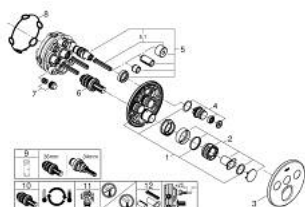

29 121 EN0 GROHTHERM SMARTCONTROL UNITATE DE CONTROL CU TERMOSTAT PENTRU INSTALARE ÎNCASTRATĂ CU 3 IEȘIRI

DESCRIEREA PRODUSULUI

- Colour: brushed nickel
- set pentru instalarea finală a codului GROHE Rapido SmartBox (35 600/35 604)
- mască metalică de perete cu FastFixation (element de etanșeizare mască aparentă și arbore, elemente de fixare ascunse), ajustabilă 6° retroactiv
- finisaj GROHE LongLife
- GROHE SmartControl - buton pentru comanda ON-OFF, ajustarea debitului prin rotire, de la GROHE EcoJoy la volum complet
- simboluri interschimbabile
- GROHE TurboStat cartuș compact cu termoelement din ceară
- GROHE SafeStop - oprire de siguranță la 38°C
- limitare opțională de temperatură la 43°C / 46°C GROHE SafeStop Plus inclusă
- valve unic-sens și filtre impurități încorporate
- utilizarea simultană a mai multor consumatori
- fără set de preinstalare
- performanțele debitului: ieșire A = 23 l/min ieșire B = 27 l/min ieșire C = 23 l/min ieșire A + B = 33 l/min ieșire A + B + C = 36 l/min

29 121 EN0 GROHTHERM SMARTCONTROL UNITATE DE CONTROL CU TERMOSTAT PENTRU INSTALARE ÎNCASTRATĂ CU 3 IEȘIRI

PIESE DE SCHIMB , ianuarie 2020 – now

- 1: placă portantă (Spare part-nr. 48362000)
- 2: Temperature control handle (Spare part-nr. 49029EN0)
- 3: Șild (Spare part-nr. 49035EN0)
- 4: Buton de comandă (Spare part-nr. 48361BE0)
- 5: Cartuș (Spare part-nr. 48359000)
- 5.1: Ax principal (Spare part-nr. 49088000)
- 6: Cartuș termostatic compact 3/4" (Spare part-nr. 49028000)
- 7: Ventil de reținere (Spare part-nr. 47979000)
- 8: etanșare (Spare part-nr. 48360000)
- 9: Cheie tubulară (Spare part-nr. 49059000)*
- 10: cartuș GROHE TurboStat 3/4" (Spare part-nr. 49003000)*
- 11: valvă de oprire (Spare part-nr. 1405300M)*
- 12: Universal extension set single-lever mixers, 25 mm (Spare part-nr. 14048000)*