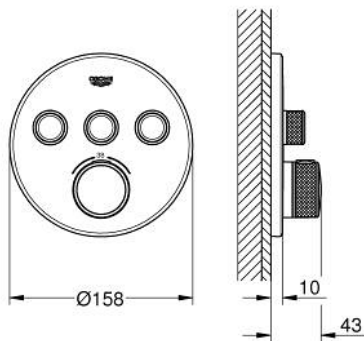

## 29 121 GL0 GROHTHERM SMARTCONTROL UNITATE DE CONTROL CU TERMOSTAT PENTRU INSTALARE ÎNCASTRATĂ CU 3 IEȘIRI

### DESCRIEREA PRODUSULUI

- Colour: cool sunrise
- set pentru instalarea finală a codului GROHE Rapido SmartBox (35 600/35 604)
- mască metalică de perete cu GROHE FastFixation (element de etanșeizare mască aparentă și arbore, elemente de fixare ascunse), ajustabilă 6° retroactiv
- finisaj GROHE LongLife
- GROHE SmartControl - buton pentru comanda ON-OFF, ajustarea debitului prin rotire, de la GROHE EcoJoy la volum complet
- simboluri interschimbabile
- GROHE TurboStat cartuş compact cu termoelement din ceară
- GROHE SafeStop - oprire de siguranță la 38°C
- limitare opțională de temperatură la 43°C / 46°C GROHE SafeStop Plus inclusă
- valve unic-sens și filtre impurități încorporate
- utilizarea simultană a mai multor consumatori
- without roughing-in set 35 600/35 604 (please order separately)
- performanțele debitului: ieșire A = 23 l/min ieșire B = 27 l/min ieșire C = 23 l/min ieșire A + B = 33 l/min ieșire A + B + C = 36 l/min