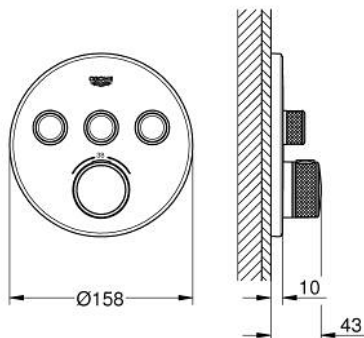

29 121 MG0 GROHTHERM SMARTCONTROL UNITATE DE CONTROL CU TERMOSTAT PENTRU INSTALARE ÎNCASTRATĂ CU 3 IEȘIRI

DESCRIEREA PRODUSULUI

- Colour: satin graphite
- set pentru instalarea finală a codului GROHE Rapido SmartBox (35 600/35 604)
- mască metalică de perete cu FastFixation (element de etanșeizare mască aparentă și arbore, elemente de fixare ascunse), ajustabilă 6° retroactiv
- finisaj GROHE LongLife
- GROHE SmartControl - buton pentru comanda ON-OFF, ajustarea debitului prin rotire, de la GROHE EcoJoy la volum complet
- simboluri interschimbabile
- GROHE TurboStat cartuş compact cu termoelement din ceară
- GROHE SafeStop - oprire de siguranță la 38°C
- limitare opțională de temperatură la 43°C / 46°C GROHE SafeStop Plus inclusă
- valve unic-sens și filtre impurități încorporate
- utilizarea simultană a mai multor consumatori
- without roughing-in set 35 600/35 604 (please order separately)
- performanțele debitului: ieșire A = 23 l/min ieșire B = 27 l/min ieșire C = 23 l/min ieșire A + B = 33 l/min ieșire A + B + C = 36 l/min