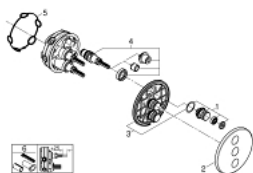

29 122 000 GROHTHERM SMARTCONTROL UNITATE DE CONTROL PENTRU 3 IEȘIRI, ÎNCASTRATĂ

DESCRIEREA PRODUSULUI

- Colour: cromat
- set pentru instalarea finală a codului GROHE Rapido SmartBox 35 600/35 604/35 601
- mască metalică de perete cu GROHE FastFixation (element de etanșeizare mască aparentă și arbore, elemente de fixare ascunse), ajustabilă 6° retroactiv
- mască cu profil 10 mm grosime
- suprafață GROHE LongLife
- GROHE SmartControl - buton pentru comanda ON-OFF, ajustarea debitului prin rotire, de la GROHE EcoJoy la volum complet
- simboluri interschimbabile
- GROHE ProGrip - with knurl structure
- utilizarea simultană a mai multor consumatori
- without roughing-in set 35 600/35 604 (please order separately)
- performanțele debitului: ieșire D = 28 l/min ieșire E = 28 l/min ieșire A = 28 l/min ieșire D+E+A = 65 l/min

29 122 000 GROHTHERM SMARTCONTROL UNITATE DE CONTROL PENTRU 3 IEȘIRI, ÎNCASTRATĂ

PIESE DE SCHIMB , septembrie 2016 – now

1: Buton de comandă (Spare part-nr. 48361000)

1.1: pushbutton (Spare part-nr. 14077000)

2: Șild (Spare part-nr. 48366000)

3: placă portantă (Spare part-nr. 48365000)

4: Cartuș (Spare part-nr. 48359000)

4.1: Ax principal (Spare part-nr. 49088000)

5: etanșare (Spare part-nr. 48360000)

6: Universal extension set single-lever mixers, 25 mm (Spare part-nr. 14048000)
)*