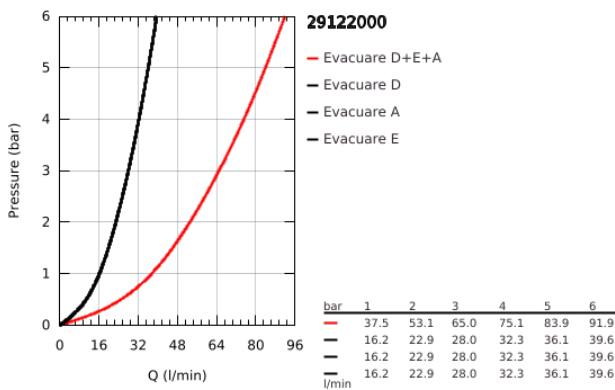

29 122 000 GROHTHERM SMARTCONTROL UNITATE DE CONTROL PENTRU 3 IEȘIRI, ÎNCASTRATĂ

DESCRIEREA PRODUSULUI

- Colour: cromat
- set pentru instalarea finală a codului GROHE Rapido SmartBox 35 600/35 604/35 601
- mască metalică de perete cu FastFixation (element de etanșeizare mască aparentă și arbore, elemente de fixare ascunse), ajustabilă 6° retroactiv
- mască cu profil 10 mm grosime
- suprafață GROHE LongLife
- GROHE SmartControl - buton pentru comanda ON-OFF, ajustarea debitului prin rotire, de la GROHE EcoJoy la volum complet
- simboluri interschimbabile
- GROHE ProGrip - with knurled structure
- utilizarea simultană a mai multor consumatori
- without roughing-in set 35 600/35 604 (please order separately)
- performanțele debitului: ieșire D = 28 l/min ieșire E = 28 l/min ieșire A = 28 l/min ieșire D+E+A = 65 l/min

29 122 000 GROHTHERM SMARTCONTROL UNITATE DE CONTROL PENTRU 3 IEȘIRI, ÎNCASTRATĂ

PIESE DE SCHIMB , septembrie 2016 – now

1: Buton de comandă (Spare part-nr. 48361000)

1.1: pushbutton (Spare part-nr. 14077000)