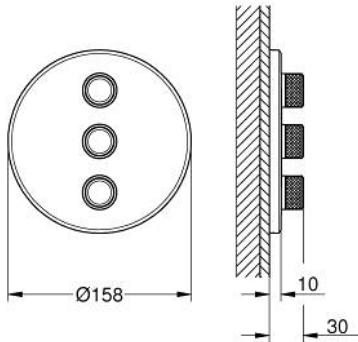

29 122 000 GROHTHERM SMARTCONTROL UNITATE DE CONTROL PENTRU 3 IEȘIRI, ÎNCASTRATĂ

DESCRIEREA PRODUSULUI

- Colour: cromat
- set pentru instalarea finală a codului GROHE Rapido SmartBox 35 600/35 604/35 601
- mască metalică de perete cu FastFixation (element de etanșeizare mască aparentă și arbore, elemente de fixare ascunse), ajustabilă 6° retroactiv
- mască cu profil 10 mm grosime
- suprafață GROHE LongLife
- GROHE SmartControl - buton pentru comanda ON-OFF, ajustarea debitului prin rotire, de la GROHE EcoJoy la volum complet
- simboluri interschimbabile
- GROHE ProGrip - with knurled structure
- utilizarea simultană a mai multor consumatori
- without roughing-in set 35 600/35 604 (please order separately)
- performanțele debitului: ieșire D = 28 l/min ieșire E = 28 l/min ieșire A = 28 l/min ieșire D+E+A = 65 l/min

29 122 000 GROHTHERM SMARTCONTROL UNITATE DE CONTROL PENTRU 3 IEȘIRI, ÎNCASTRATĂ

PIESE DE SCHIMB , septembrie 2016 – now

1: Buton de comandă (Spare part-nr. 48361000)

1.1: pushbutton (Spare part-nr. 14077000)

2: Șild (Spare part-nr. 48366000)

3: placă portantă (Spare part-nr. 48365000)

4: Cartuș (Spare part-nr. 48359000)

4.1: Ax principal (Spare part-nr. 49088000)

5: etanșare (Spare part-nr. 48360000)

6: Universal extension set single-lever mixers, 25 mm (Spare part-nr. 14048000)
)*