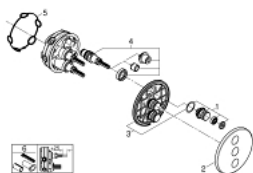

29 122 000 GROHTHERM SMARTCONTROL UNITATE DE CONTROL PENTRU 3 IEȘIRI, ÎNCASTRATĂ

DESCRIEREA PRODUSULUI

- Colour: cromat
- set pentru instalarea finală a codului GROHE Rapido SmartBox 35 600/35 604/35 601
- mască metalică de perete cu FastFixation (element de etanșeizare mască aparentă și arbore, elemente de fixare ascunse), ajustabilă 6° retroactiv
- mască cu profil 10 mm grosime
- suprafață GROHE LongLife
- GROHE SmartControl - buton pentru comanda ON-OFF, ajustarea debitului prin rotire, de la GROHE EcoJoy la volum complet
- simboluri interschimbabile
- GROHE ProGrip - with knurled structure
- utilizarea simultană a mai multor consumatori
- without roughing-in set 35 600/35 604 (please order separately)
- performanțele debitului: ieșire D = 28 l/min ieșire E = 28 l/min ieșire A = 28 l/min ieșire D+E+A = 65 l/min

29 122 000 GROHTHERM SMARTCONTROL UNITATE DE CONTROL PENTRU 3 IEȘIRI, ÎNCASTRATĂ

PIESE DE SCHIMB , septembrie 2016 – now

1: Buton de comandă (Spare part-nr. 48361000)

1.1: pushbutton (Spare part-nr. 14077000)

2: Șild (Spare part-nr. 48366000)

3: placă portantă (Spare part-nr. 48365000)

4: Cartuș (Spare part-nr. 48359000)

4.1: Ax principal (Spare part-nr. 49088000)

5: etanșare (Spare part-nr. 48360000)

6: Universal extension set single-lever mixers, 25 mm (Spare part-nr. 14048000)
)*