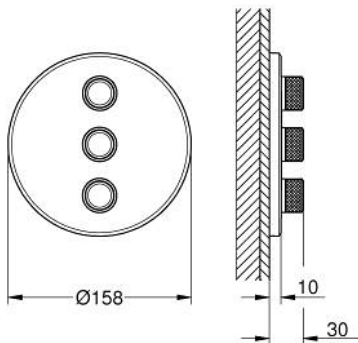

29 122 000 GROHTHERM SMARTCONTROL UNITATE DE CONTROL PENTRU 3 IEȘIRI, ÎNCASTRATĂ

DESCRIEREA PRODUSULUI

- Colour: cromat
- set pentru instalarea finală a codului GROHE Rapido SmartBox 35 600/35 604/35 601
- mască metalică de perete cu GROHE FastFixation (element de etanșeizare mască aparentă și arbore, elemente de fixare ascunse), ajustabilă 6° retroactiv
- mască cu profil 10 mm grosime
- suprafață GROHE LongLife
- GROHE SmartControl - buton pentru comanda ON-OFF, ajustarea debitului prin rotire, de la GROHE EcoJoy la volum complet
- simboluri interschimbabile
- GROHE ProGrip - with knurl structure
- utilizarea simultană a mai multor consumatori
- without roughing-in set 35 600/35 604 (please order separately)
- performanțele debitului: ieșire D = 28 l/min ieșire E = 28 l/min ieșire A = 28 l/min ieșire D+E+A = 65 l/min

29 122 000 GROHTHERM SMARTCONTROL UNITATE DE CONTROL PENTRU 3 IEȘIRI, ÎNCASTRATĂ

PIESE DE SCHIMB , septembrie 2016 – now

1: Buton de comandă (Spare part-nr. 48361000)

1.1: pushbutton (Spare part-nr. 14077000)

2: Șild (Spare part-nr. 48366000)

3: placă portantă (Spare part-nr. 48365000)

4: Cartuș (Spare part-nr. 48359000)

4.1: Ax principal (Spare part-nr. 49088000)

5: etanșare (Spare part-nr. 48360000)

6: Universal extension set single-lever mixers, 25 mm (Spare part-nr. 14048000)
)*