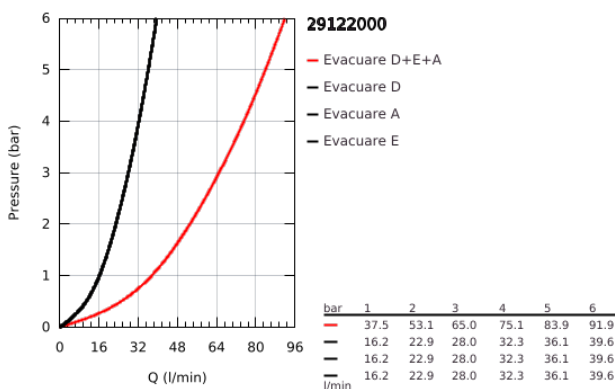

29 122 000 GROHTHERM SMARTCONTROL UNITATE DE CONTROL PENTRU 3 IEȘIRI, ÎNCASTRATĂ

DESCRIEREA PRODUSULUI

- Colour: cromat
- set pentru instalarea finală a codului GROHE Rapido SmartBox 35 600/35 604/35 601
- mască metalică de perete cu GROHE FastFixation (element de etanșeizare mască aparentă și arbore, elemente de fixare ascunse), ajustabilă 6° retroactiv
- mască cu profil 10 mm grosime
- suprafață GROHE LongLife
- GROHE SmartControl - buton pentru comanda ON-OFF, ajustarea debitului prin rotire, de la GROHE EcoJoy la volum complet
- simboluri interschimbabile
- GROHE ProGrip - with knurl structure
- utilizarea simultană a mai multor consumatori
- without roughing-in set 35 600/35 604 (please order separately)
- performanțele debitului: ieșire D = 28 l/min ieșire E = 28 l/min ieșire A = 28 l/min ieșire D+E+A = 65 l/min

29 122 000 GROHTHERM SMARTCONTROL UNITATE DE CONTROL PENTRU 3 IEȘIRI, ÎNCASTRATĂ

PIESE DE SCHIMB , septembrie 2016 – now

1: Buton de comandă (Spare part-nr. 48361000)

1.1: pushbutton (Spare part-nr. 14077000)