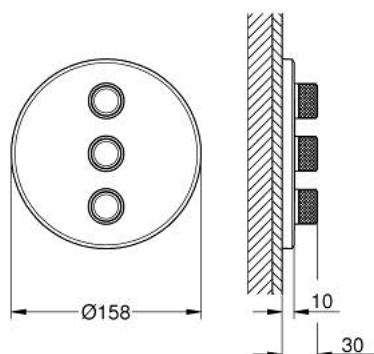

29 122 A00 GROHTHERM SMARTCONTROL UNITATE DE CONTROL PENTRU 3 IEȘIRI, ÎNCASTRATĂ

DESCRIEREA PRODUSULUI

- Colour: hard graphite
- set pentru instalarea finală a codului GROHE Rapido SmartBox 35 600/35 604/35 601
- mască metalică de perete cu GROHE FastFixation (element de etanșizare mască aparentă și arbore, elemente de fixare ascunse), ajustabilă 6° retroactiv
- finisaj GROHE LongLife
- GROHE SmartControl - buton pentru comanda ON-OFF, ajustarea debitului prin rotire, de la GROHE EcoJoy la volum complet
- simboluri interschimbabile
- utilizarea simultană a mai multor consumatori
- without roughing-in set 35 600/35 604 (please order separately)
- performanțele debitului: ieșire D = 28 l/min ieșire E = 28 l/min ieșire A = 28 l/min ieșire D+E+A = 65 l/min