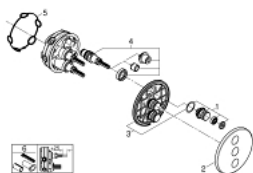

## 29 122 DC0 GROHTHERM SMARTCONTROL UNITATE DE CONTROL PENTRU 3 IEȘIRI, ÎNCASTRATĂ

### DESCRIEREA PRODUSULUI

- Colour: supersteel
- set pentru instalarea finală a codului GROHE Rapido SmartBox 35 600/35 604/35 601
- mască metalică de perete cu GROHE FastFixation (element de etanșizare mască aparentă și arbore, elemente de fixare ascunse), ajustabilă 6° retroactiv
- mască cu profil 10 mm grosime
- finisaj GROHE LongLife
- GROHE SmartControl - buton pentru comanda ON-OFF,ajustarea debitului prin rotire, de la GROHE EcoJoy la volum complet
- simboluri interschimbabile
- utilizarea simultană a mai multor consumatori
- without roughing-in set 35 600/35 604 (please order separately)
- performanțele debitului: ieșire D = 28 l/min ieșire E = 28 l/min ieșire A = 28 l/min ieșire D+E+A = 65 l/min
- limitarea opțională a debitului inclusă pentru respectarea cerințelor CALGreen

4: Cartuș (Spare part-nr. 48359000)

4.1: Ax principal (Spare part-nr. 49088000)

5: etanșare (Spare part-nr. 48360000)

6: Universal extension set single-lever mixers, 25 mm (Spare part-nr. 14048000)  
)\*