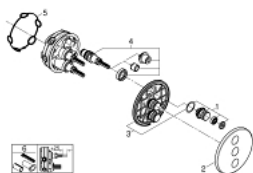

## 29 122 DC0 GROHTHERM SMARTCONTROL UNITATE DE CONTROL PENTRU 3 IEȘIRI, ÎNCASTRATĂ

### DESCRIEREA PRODUSULUI

- Colour: supersteel
- set pentru instalarea finală a codului GROHE Rapido SmartBox 35 600/35 604/35 601
- mască metalică de perete cu FastFixation (element de etanșeizare mască aparentă și arbore, elemente de fixare ascunse), ajustabilă 6° retroactiv
- mască cu profil 10 mm grosime
- finisaj GROHE LongLife
- GROHE SmartControl - buton pentru comanda ON-OFF,ajustarea debitului prin rotire, de la GROHE EcoJoy la volum complet
- simboluri interschimbabile
- utilizarea simultană a mai multor consumatori
- without roughing-in set 35 600/35 604 (please order separately)
- performanțele debitului: ieșire D = 28 l/min ieșire E = 28 l/min ieșire A = 28 l/min ieșire D+E+A = 65 l/min
- limitarea opțională a debitului inclusă pentru respectarea cerințelor CALGreen

4: Cartuș (Spare part-nr. 48359000)

4.1: Ax principal (Spare part-nr. 49088000)

5: etanșare (Spare part-nr. 48360000)

6: Universal extension set single-lever mixers, 25 mm (Spare part-nr. 14048000)  
)\*