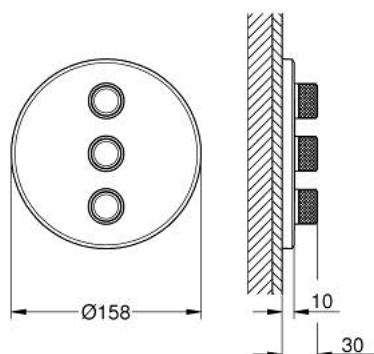

## 29 122 DC0 GROHTHERM SMARTCONTROL UNITATE DE CONTROL PENTRU 3 IEȘIRI, ÎNCASTRATĂ

### DESCRIEREA PRODUSULUI

- Colour: supersteel
- set pentru instalarea finală a codului GROHE Rapido SmartBox 35 600/35 604/35 601
- mască metalică de perete cu FastFixation (element de etanșeizare mască aparentă și arbore, elemente de fixare ascunse), ajustabilă 6° retroactiv
- mască cu profil 10 mm grosime
- finisaj GROHE LongLife
- GROHE SmartControl - buton pentru comanda ON-OFF,ajustarea debitului prin rotire, de la GROHE EcoJoy la volum complet
- simboluri interschimbabile
- utilizarea simultană a mai multor consumatori
- without roughing-in set 35 600/35 604 (please order separately)
- performanțele debitului: ieșire D = 28 l/min ieșire E = 28 l/min ieșire A = 28 l/min ieșire D+E+A = 65 l/min
- limitarea opțională a debitului inclusă pentru respectarea cerințelor CALGreen

4: Cartuș (Spare part-nr. 48359000)

4.1: Ax principal (Spare part-nr. 49088000)

5: etanșare (Spare part-nr. 48360000)

6: Universal extension set single-lever mixers, 25 mm (Spare part-nr. 14048000)  
)\*