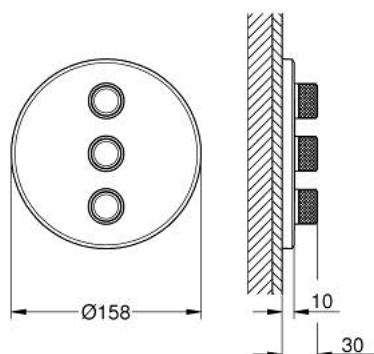

## 29 122 DL0 GROHTHERM SMARTCONTROL UNITATE DE CONTROL PENTRU 3 IEȘIRI, ÎNCASTRATĂ

### DESCRIEREA PRODUSULUI

- Colour: brushed warm sunset
- set pentru instalarea finală a codului GROHE Rapido SmartBox 35 600/35 604/35 601
- mască metalică de perete cu GROHE FastFixation (element de etanșizare mască aparentă și arbore, elemente de fixare ascunse), ajustabilă 6° retroactiv
- finisaj GROHE LongLife
- GROHE SmartControl - buton pentru comanda ON-OFF, ajustarea debitului prin rotire, de la GROHE EcoJoy la volum complet
- simboluri interschimbabile
- utilizarea simultană a mai multor consumatori
- without roughing-in set 35 600/35 604 (please order separately)
- performanțele debitului: ieșire D = 28 l/min ieșire E = 28 l/min ieșire A = 28 l/min ieșire D+E+A = 65 l/min