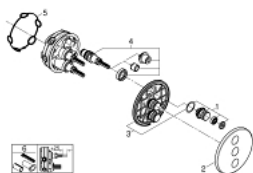

29 122 EN0 GROHTHERM SMARTCONTROL UNITATE DE CONTROL PENTRU 3 IEȘIRI, ÎNCASTRATĂ

DESCRIEREA PRODUSULUI

- Colour: brushed nickel
- set pentru instalarea finală a codului GROHE Rapido SmartBox 35 600/35 604/35 601
- mască metalică de perete cu FastFixation (element de etanșeizare mască aparentă și arbore, elemente de fixare ascunse), ajustabilă 6° retroactiv
- mască cu profil 10 mm grosime
- finisaj GROHE LongLife
- GROHE SmartControl - buton pentru comanda ON-OFF,ajustarea debitului prin rotire, de la GROHE EcoJoy la volum complet
- simboluri interschimbabile
- utilizarea simultană a mai multor consumatori
- fără set de preinstalare
- performanțele debitului: ieșire D = 28 l/min ieșire E = 28 l/min ieșire A = 28 l/min ieșire D+E+A = 65 l/min
- limitarea opțională a debitului inclusă pentru respectarea cerințelor CALGreen

29 122 EN0 GROHTHERM SMARTCONTROL UNITATE DE CONTROL PENTRU 3 IEȘIRI, ÎNCASTRATĂ

PIESE DE SCHIMB , septembrie 2016 – now

1: Buton de comandă (Spare part-nr. 48361BE0)

2: Șild (Spare part-nr. 48366EN0)

3: placă portantă (Spare part-nr. 48365000)

4: Cartuș (Spare part-nr. 48359000)

4.1: Ax principal (Spare part-nr. 49088000)

5: etanșare (Spare part-nr. 48360000)

6: Universal extension set single-lever mixers, 25 mm (Spare part-nr. 14048000

)*

* Optional accessories