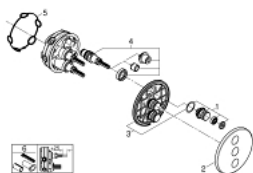

## 29 122 EN0 GROHTHERM SMARTCONTROL UNITATE DE CONTROL PENTRU 3 IEȘIRI, ÎNCASTRATĂ

### DESCRIEREA PRODUSULUI

- Colour: brushed nickel
- set pentru instalarea finală a codului GROHE Rapido SmartBox 35 600/35 604/35 601
- mască metalică de perete cu GROHE FastFixation (element de etanșizare mască aparentă și arbore, elemente de fixare ascunse), ajustabilă 6° retroactiv
- mască cu profil 10 mm grosime
- finisaj GROHE LongLife
- GROHE SmartControl - buton pentru comanda ON-OFF, ajustarea debitului prin rotire, de la GROHE EcoJoy la volum complet
- simboluri interschimbabile
- utilizarea simultană a mai multor consumatori
- fără set de preinstalare
- performanțele debitului: ieșire D = 28 l/min ieșire E = 28 l/min ieșire A = 28 l/min ieșire D+E+A = 65 l/min
- limitarea opțională a debitului inclusă pentru respectarea cerințelor CALGreen

### PIESE DE SCHIMB , septembrie 2016 – now

- 1: Buton de comandă (Spare part-nr. 48361BE0)
  - 2: Șild (Spare part-nr. 48366EN0)
  - 3: placă portantă (Spare part-nr. 48365000)
  - 4: Cartuș (Spare part-nr. 48359000)
  - 4.1: Ax principal (Spare part-nr. 49088000)
  - 5: etanșare (Spare part-nr. 48360000)
  - 6: Universal extension set single-lever mixers, 25 mm (Spare part-nr. 14048000)  
)\*
- \* Optional accessories