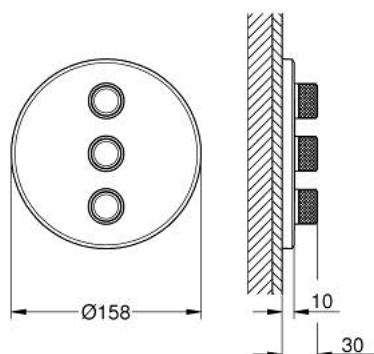

29 122 GN0 GROHTHERM SMARTCONTROL UNITATE DE CONTROL PENTRU 3 IEȘIRI, ÎNCASTRATĂ

DESCRIEREA PRODUSULUI

- Colour: brushed cool sunrise
- set pentru instalarea finală a codului GROHE Rapido SmartBox 35 600/35 604/35 601
- mască metalică de perete cu GROHE FastFixation (element de etanșizare mască aparentă și arbore, elemente de fixare ascunse), ajustabilă 6° retroactiv
- finisaj GROHE LongLife
- GROHE SmartControl - buton pentru comanda ON-OFF, ajustarea debitului prin rotire, de la GROHE EcoJoy la volum complet
- simboluri interschimbabile
- utilizarea simultană a mai multor consumatori
- without roughing-in set 35 600/35 604 (please order separately)
- performanțele debitului: ieșire D = 28 l/min ieșire E = 28 l/min ieșire A = 28 l/min ieșire D+E+A = 65 l/min