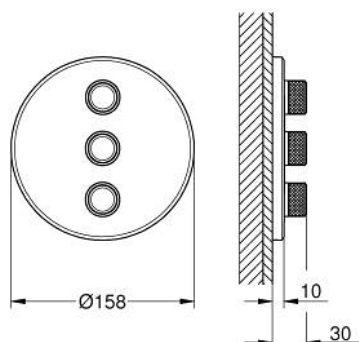

29 122 MG0 GROHTHERM SMARTCONTROL UNITATE DE CONTROL PENTRU 3 IEȘIRI, ÎNCASTRATĂ

DESCRIEREA PRODUSULUI

- Colour: satin graphite
- set pentru instalarea finală a codului GROHE Rapido SmartBox 35 600/35 604/35 601
- mască metalică de perete cu FastFixation (element de etanșeizare mască aparentă și arbore, elemente de fixare ascunse), ajustabilă 6° retroactiv
- finisaj GROHE LongLife
- GROHE SmartControl - buton pentru comanda ON-OFF, ajustarea debitului prin rotire, de la GROHE EcoJoy la volum complet
- simboluri interschimbabile
- utilizarea simultană a mai multor consumatori
- without roughing-in set 35 600/35 604 (please order separately)
- performanțele debitului: ieșire D = 28 l/min ieșire E = 28 l/min ieșire A = 28 l/min ieșire D+E+A = 65 l/min