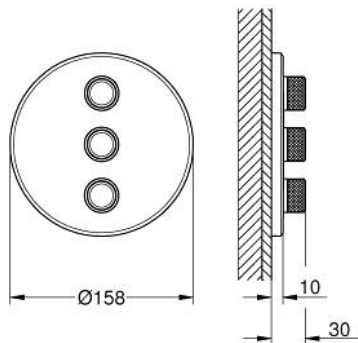

## 29 122 MS0 GROHTHERM SMARTCONTROL UNITATE DE CONTROL PENTRU 3 IEȘIRI, ÎNCASTRATĂ

### DESCRIEREA PRODUSULUI

- Colour: satin steel
- set pentru instalarea finală a codului GROHE Rapido SmartBox 35 600/35 604/35 601
- mască metalică de perete cu FastFixation (element de etanșeizare mască aparentă și arbore, elemente de fixare ascunse), ajustabilă 6° retroactiv
- finisaj GROHE LongLife
- GROHE SmartControl - buton pentru comanda ON-OFF, ajustarea debitului prin rotire, de la GROHE EcoJoy la volum complet
- simboluri interschimbabile
- utilizarea simultană a mai multor consumatori
- without roughing-in set 35 600/35 604 (please order separately)
- performanțele debitului: ieșire D = 28 l/min ieșire E = 28 l/min ieșire A = 28 l/min ieșire D+E+A = 65 l/min