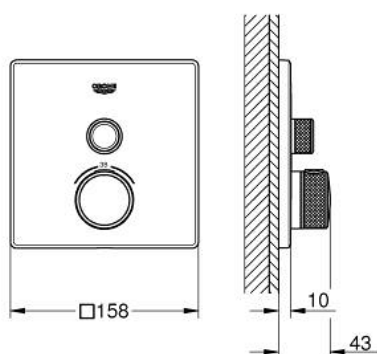

29 123 A00 GROHTHERM SMARTCONTROL UNITATE DE CONTROL CU TERMOSTAT PENTRU INSTALARE ÎNCASTRATĂ CU O IEȘIRE

DESCRIEREA PRODUSULUI

- Colour: hard graphite
- set pentru instalarea finală a codului GROHE Rapido SmartBox (35 600/35 604)
- mască metalică de perete cu FastFixation (element de etanșeizare mască aparentă și arbore, elemente de fixare ascunse), ajustabilă 6° retroactiv
- finisaj GROHE LongLife
- GROHE SmartControl - buton pentru comanda ON-OFF, ajustarea debitului prin rotire, de la GROHE EcoJoy la volum complet
- simboluri interschimbabile
- GROHE TurboStat cartuş compact cu termoelement din ceară
- GROHE SafeStop - oprire de siguranță la 38°C
- limitare opțională de temperatură la 43°C / 46°C GROHE SafeStop Plus inclusă
- valve unic-sens și filtre impurități încorporate
- without roughing-in set 35 600/35 604 (please order separately)
- performanță debit: ieșire A (până la supapa de închidere externă) = 34 l/min ieșire B/C = 29 l/min