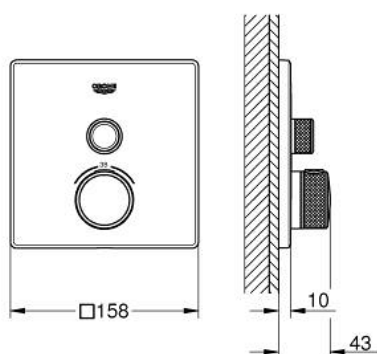

29 123 A00 GROHTHERM SMARTCONTROL UNITATE DE CONTROL CU TERMOSTAT PENTRU INSTALARE ÎNCASTRATĂ CU O IEȘIRE

DESCRIEREA PRODUSULUI

- Colour: hard graphite
- set pentru instalarea finală a codului GROHE Rapido SmartBox (35 600/35 604)
- mască metalică de perete cu GROHE FastFixation (element de etanșeizare mască aparentă și arbore, elemente de fixare ascunse), ajustabilă 6° retroactiv
- finisaj GROHE LongLife
- GROHE SmartControl - buton pentru comanda ON-OFF,ajustarea debitului prin rotire, de la GROHE EcoJoy la volum complet
- simboluri interschimbabile
- GROHE TurboStat cartuş compactcu termoelement din ceară
- GROHE SafeStop - oprire de siguranță la 38°C
- limitare opțională de temperatură la 43°C / 46°C GROHE SafeStop Plus inclusă
- valve unic-sens și filtre impurități încorporate
- without roughing-in set 35 600/35 604 (please order separately)
- performanță debit: ieșire A (până la supapa de închidere externă) = 34 l/min ieșire B/C = 29 l/min