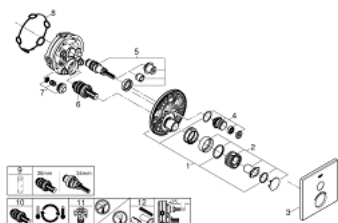

## 29 123 AL0 GROHTHERM SMARTCONTROL UNITATE DE CONTROL CU TERMOSTAT PENTRU INSTALARE ÎNCASTRATĂ CU O IEȘIRE

### DESCRIEREA PRODUSULUI

- Colour: brushed hard graphite
- set pentru instalarea finală a codului GROHE Rapido SmartBox (35 600/35 604)
- mască metalică de perete cu FastFixation (element de etanșeizare mască aparentă și arbore, elemente de fixare ascunse), ajustabilă 6° retroactiv
- finisaj GROHE LongLife
- GROHE SmartControl - buton pentru comanda ON-OFF, ajustarea debitului prin rotire, de la GROHE EcoJoy la volum complet
- simboluri interschimbabile
- GROHE TurboStat cartuş compact cu termoelement din ceară
- GROHE SafeStop - oprire de siguranță la 38°C
- limitare opțională de temperatură la 43°C / 46°C GROHE SafeStop Plus inclusă
- valve unic-sens și filtre impurități încorporate
- without roughing-in set 35 600/35 604 (please order separately)
- performanță debit: ieșire A (până la supapa de închidere externă) = 34 l/min ieșire B/C = 29 l/min

### PIESE DE SCHIMB , septembrie 2018 – now

- 1: placă portantă (Spare part-nr. 48362000)
- 2: Temperature control handle (Spare part-nr. 49029AL0)
- 3: Șild (Spare part-nr. 49037AL0)
- 4: Buton de comandă (Spare part-nr. 48361AL0)
- 4.1: pushbutton (Spare part-nr. 14077000)
- 5: Cartuș (Spare part-nr. 48359000)
- 5.1: Ax principal (Spare part-nr. 49088000)
- 6: Cartuș termostatic compact 3/4" (Spare part-nr. 49028000)
- 7: Ventil de reținere (Spare part-nr. 49085000)
- 8: etanșare (Spare part-nr. 48360000)
- 9: Cheie tubulară (Spare part-nr. 49059000)\*
- 10: cartuș GROHE TurboStat 3/4" (Spare part-nr. 49003000)\*
- 11: valvă de oprire (Spare part-nr. 1405300M)\*
- 12: Universal extension set single-lever mixers, 25 mm (Spare part-nr. 14048000)\*