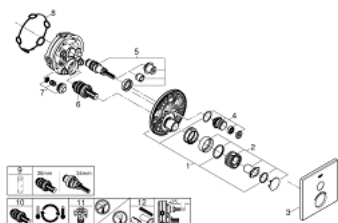

29 123 AL0 GROHTHERM SMARTCONTROL UNITATE DE CONTROL CU TERMOSTAT PENTRU INSTALARE ÎNCASTRATĂ CU O IEȘIRE

DESCRIEREA PRODUSULUI

- Colour: brushed hard graphite
- set pentru instalarea finală a codului GROHE Rapido SmartBox (35 600/35 604)
- mască metalică de perete cu GROHE FastFixation (element de etanșeizare mască aparentă și arbore, elemente de fixare ascunse), ajustabilă 6° retroactiv
- finisaj GROHE LongLife
- GROHE SmartControl - buton pentru comanda ON-OFF,ajustarea debitului prin rotire, de la GROHE EcoJoy la volum complet
- simboluri interschimbabile
- GROHE TurboStat cartuș compactcu termoelement din ceară
- GROHE SafeStop - oprire de siguranță la 38°C
- limitare opțională de temperatură la 43°C / 46°C GROHE SafeStop Plus inclusă
- valve unic-sens și filtre impurități încorporate
- without roughing-in set 35 600/35 604 (please order separately)
- performanță debit: ieșire A (până la supapa de închidere externă) = 34 l/min ieșire B/C = 29 l/min

29 123 AL0 GROHTHERM SMARTCONTROL UNITATE DE CONTROL CU TERMOSTAT PENTRU INSTALARE ÎNCASTRATĂ CU O IEȘIRE

PIESE DE SCHIMB , septembrie 2018 – now

- 1: placă portantă (Spare part-nr. 48362000)
- 2: Temperature control handle (Spare part-nr. 49029AL0)
- 3: Șild (Spare part-nr. 49037AL0)
- 4: Buton de comandă (Spare part-nr. 48361AL0)
- 4.1: pushbutton (Spare part-nr. 14077000)
- 5: Cartuș (Spare part-nr. 48359000)
- 5.1: Ax principal (Spare part-nr. 49088000)
- 6: Cartuș termostatic compact 3/4" (Spare part-nr. 49028000)
- 7: Ventil de reținere (Spare part-nr. 49085000)
- 8: etanșare (Spare part-nr. 48360000)
- 9: Cheie tubulară (Spare part-nr. 49059000)*
- 10: cartuș GROHE TurboStat 3/4" (Spare part-nr. 49003000)*
- 11: valvă de oprire (Spare part-nr. 1405300M)*
- 12: Universal extension set single-lever mixers, 25 mm (Spare part-nr. 14048000)*