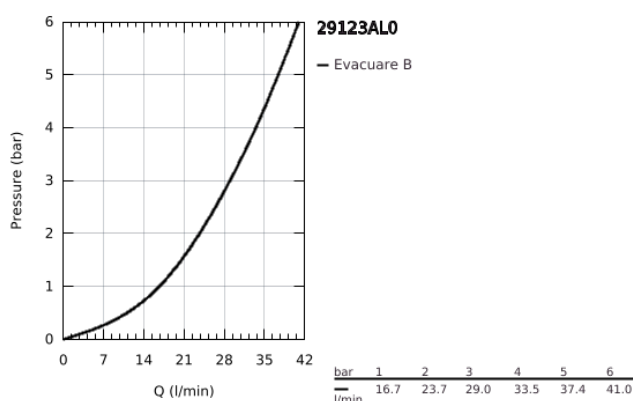

29 123 AL0 GROHTHERM SMARTCONTROL UNITATE DE CONTROL CU TERMOSTAT PENTRU INSTALARE ÎNCASTRATĂ CU O IEȘIRE

DESCRIEREA PRODUSULUI

- Colour: brushed hard graphite
- set pentru instalarea finală a codului GROHE Rapido SmartBox (35 600/35 604)
- mască metalică de perete cu GROHE FastFixation (element de etanșeizare mască aparentă și arbore, elemente de fixare ascunse), ajustabilă 6° retroactiv
- finisaj GROHE LongLife
- GROHE SmartControl - buton pentru comanda ON-OFF,ajustarea debitului prin rotire, de la GROHE EcoJoy la volum complet
- simboluri interschimbabile
- GROHE TurboStat cartuș compactcu termoelement din ceară
- GROHE SafeStop - oprire de siguranță la 38°C
- limitare opțională de temperatură la 43°C / 46°C GROHE SafeStop Plus inclusă
- valve unic-sens și filtre impurități încorporate
- without roughing-in set 35 600/35 604 (please order separately)
- performanță debit: ieșire A (până la supapa de închidere externă) = 34 l/min ieșire B/C = 29 l/min

29 123 AL0 GROHTHERM SMARTCONTROL UNITATE DE CONTROL CU TERMOSTAT PENTRU INSTALARE ÎNCASTRATĂ CU O IEȘIRE

PIESE DE SCHIMB , septembrie 2018 – now

- 1: placă portantă (Spare part-nr. 48362000)
- 2: Temperature control handle (Spare part-nr. 49029AL0)
- 3: Șild (Spare part-nr. 49037AL0)
- 4: Buton de comandă (Spare part-nr. 48361AL0)
- 4.1: pushbutton (Spare part-nr. 14077000)
- 5: Cartuș (Spare part-nr. 48359000)
- 5.1: Ax principal (Spare part-nr. 49088000)
- 6: Cartuș termostatic compact 3/4" (Spare part-nr. 49028000)
- 7: Ventil de reținere (Spare part-nr. 49085000)
- 8: etanșare (Spare part-nr. 48360000)
- 9: Cheie tubulară (Spare part-nr. 49059000)*
- 10: cartuș GROHE TurboStat 3/4" (Spare part-nr. 49003000)*
- 11: valvă de oprire (Spare part-nr. 1405300M)*
- 12: Universal extension set single-lever mixers, 25 mm (Spare part-nr. 14048000)*