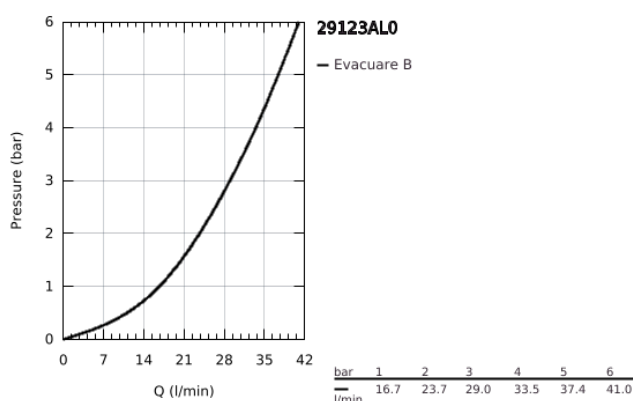

## 29 123 AL0 GROHTHERM SMARTCONTROL UNITATE DE CONTROL CU TERMOSTAT PENTRU INSTALARE ÎNCASTRATĂ CU O IEȘIRE

### DESCRIEREA PRODUSULUI

- Colour: brushed hard graphite
- set pentru instalarea finală a codului GROHE Rapido SmartBox (35 600/35 604)
- mască metalică de perete cu FastFixation (element de etanșeizare mască aparentă și arbore, elemente de fixare ascunse), ajustabilă 6° retroactiv
- finisaj GROHE LongLife
- GROHE SmartControl - buton pentru comanda ON-OFF, ajustarea debitului prin rotire, de la GROHE EcoJoy la volum complet
- simboluri interschimbabile
- GROHE TurboStat cartuş compact cu termoelement din ceară
- GROHE SafeStop - oprire de siguranță la 38°C
- limitare opțională de temperatură la 43°C / 46°C GROHE SafeStop Plus inclusă
- valve unic-sens și filtre impurități încorporate
- without roughing-in set 35 600/35 604 (please order separately)
- performanță debit: ieșire A (până la supapa de închidere externă) = 34 l/min ieșire B/C = 29 l/min