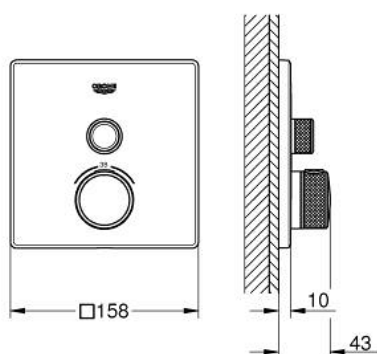

## 29 123 AL0 GROHTHERM SMARTCONTROL UNITATE DE CONTROL CU TERMOSTAT PENTRU INSTALARE ÎNCASTRATĂ CU O IEȘIRE

### DESCRIEREA PRODUSULUI

- Colour: brushed hard graphite
- set pentru instalarea finală a codului GROHE Rapido SmartBox (35 600/35 604)
- mască metalică de perete cu FastFixation (element de etanșeizare mască aparentă și arbore, elemente de fixare ascunse), ajustabilă 6° retroactiv
- finisaj GROHE LongLife
- GROHE SmartControl - buton pentru comanda ON-OFF, ajustarea debitului prin rotire, de la GROHE EcoJoy la volum complet
- simboluri interschimbabile
- GROHE TurboStat cartuş compact cu termoelement din ceară
- GROHE SafeStop - oprire de siguranță la 38°C
- limitare opțională de temperatură la 43°C / 46°C GROHE SafeStop Plus inclusă
- valve unic-sens și filtre impurități încorporate
- without roughing-in set 35 600/35 604 (please order separately)
- performanță debit: ieșire A (până la supapa de închidere externă) = 34 l/min ieșire B/C = 29 l/min

### PIESE DE SCHIMB , septembrie 2018 – now

- 1: placă portantă (Spare part-nr. 48362000)
- 2: Temperature control handle (Spare part-nr. 49029AL0)
- 3: Șild (Spare part-nr. 49037AL0)
- 4: Buton de comandă (Spare part-nr. 48361AL0)
- 4.1: pushbutton (Spare part-nr. 14077000)
- 5: Cartuș (Spare part-nr. 48359000)
- 5.1: Ax principal (Spare part-nr. 49088000)
- 6: Cartuș termostatic compact 3/4" (Spare part-nr. 49028000)
- 7: Ventil de reținere (Spare part-nr. 49085000)
- 8: etanșare (Spare part-nr. 48360000)
- 9: Cheie tubulară (Spare part-nr. 49059000)\*
- 10: cartuș GROHE TurboStat 3/4" (Spare part-nr. 49003000)\*
- 11: valvă de oprire (Spare part-nr. 1405300M)\*
- 12: Universal extension set single-lever mixers, 25 mm (Spare part-nr. 14048000)\*