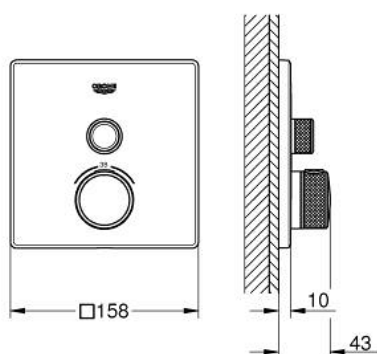

29 123 AL0 GROHTHERM SMARTCONTROL UNITATE DE CONTROL CU TERMOSTAT PENTRU INSTALARE ÎNCASTRATĂ CU O IEȘIRE

DESCRIEREA PRODUSULUI

- Colour: brushed hard graphite
- set pentru instalarea finală a codului GROHE Rapido SmartBox (35 600/35 604)
- mască metalică de perete cu GROHE FastFixation (element de etanșeizare mască aparentă și arbore, elemente de fixare ascunse), ajustabilă 6° retroactiv
- finisaj GROHE LongLife
- GROHE SmartControl - buton pentru comanda ON-OFF,ajustarea debitului prin rotire, de la GROHE EcoJoy la volum complet
- simboluri interschimbabile
- GROHE TurboStat cartuș compactcu termoelement din ceară
- GROHE SafeStop - oprire de siguranță la 38°C
- limitare opțională de temperatură la 43°C / 46°C GROHE SafeStop Plus inclusă
- valve unic-sens și filtre impurități încorporate
- without roughing-in set 35 600/35 604 (please order separately)
- performanță debit: ieșire A (până la supapa de închidere externă) = 34 l/min ieșire B/C = 29 l/min

29 123 AL0 GROHTHERM SMARTCONTROL UNITATE DE CONTROL CU TERMOSTAT PENTRU INSTALARE ÎNCASTRATĂ CU O IEȘIRE

PIESE DE SCHIMB , septembrie 2018 – now

- 1: placă portantă (Spare part-nr. 48362000)
- 2: Temperature control handle (Spare part-nr. 49029AL0)
- 3: Șild (Spare part-nr. 49037AL0)
- 4: Buton de comandă (Spare part-nr. 48361AL0)
- 4.1: pushbutton (Spare part-nr. 14077000)
- 5: Cartuș (Spare part-nr. 48359000)
- 5.1: Ax principal (Spare part-nr. 49088000)
- 6: Cartuș termostatic compact 3/4" (Spare part-nr. 49028000)
- 7: Ventil de reținere (Spare part-nr. 49085000)
- 8: etanșare (Spare part-nr. 48360000)
- 9: Cheie tubulară (Spare part-nr. 49059000)*
- 10: cartuș GROHE TurboStat 3/4" (Spare part-nr. 49003000)*
- 11: valvă de oprire (Spare part-nr. 1405300M)*
- 12: Universal extension set single-lever mixers, 25 mm (Spare part-nr. 14048000)*