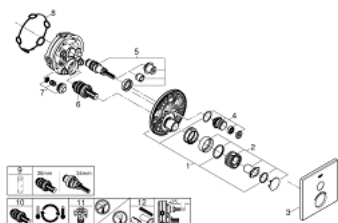

29 123 DC0 GROHTHERM SMARTCONTROL UNITATE DE CONTROL CU TERMOSTAT PENTRU INSTALARE ÎNCASTRATĂ CU O IEȘIRE

DESCRIEREA PRODUSULUI

- Colour: supersteel
- set pentru instalarea finală a codului GROHE Rapido SmartBox (35 600/35 604)
- mască metalică de perete cu GROHE FastFixation (element de etanșeizare mască aparentă și arbore, elemente de fixare ascunse), ajustabilă 6° retroactiv
- finisaj GROHE LongLife
- GROHE SmartControl - buton pentru comanda ON-OFF, ajustarea debitului prin rotire, de la GROHE EcoJoy la volum complet
- simboluri interschimbabile
- GROHE TurboStat cartuș compact cu termoelement din ceară
- GROHE SafeStop - oprire de siguranță la 38°C
- limitare opțională de temperatură la 43°C / 46°C GROHE SafeStop Plus inclusă
- valve unic-sens și filtre impurități încorporate
- without roughing-in set 35 600/35 604 (please order separately)
- performanță debit: ieșire A (până la supapa de închidere externă) = 34 l/min ieșire B/C = 29 l/min

29 123 DC0 GROHTHERM SMARTCONTROL UNITATE DE CONTROL CU TERMOSTAT PENTRU INSTALARE ÎNCASTRATĂ CU O IEȘIRE

PIESE DE SCHIMB , iulie 2018 – now

- 1: placă portantă (Spare part-nr. 48362000)
- 2: Temperature control handle (Spare part-nr. 49029DC0)
- 3: Șild (Spare part-nr. 49037DC0)
- 4: Buton de comandă (Spare part-nr. 48361DC0)
- 4.1: pushbutton (Spare part-nr. 14077000)
- 5: Cartuș (Spare part-nr. 48359000)
- 5.1: Ax principal (Spare part-nr. 49088000)
- 6: Cartuș termostatic compact 3/4" (Spare part-nr. 49028000)
- 7: Ventil de reținere (Spare part-nr. 49085000)
- 8: etanșare (Spare part-nr. 48360000)
- 9: Cheie tubulară (Spare part-nr. 49059000)*
- 10: cartuș GROHE TurboStat 3/4" (Spare part-nr. 49003000)*
- 11: valvă de oprire (Spare part-nr. 1405300M)*
- 12: Universal extension set single-lever mixers, 25 mm (Spare part-nr. 14048000)*