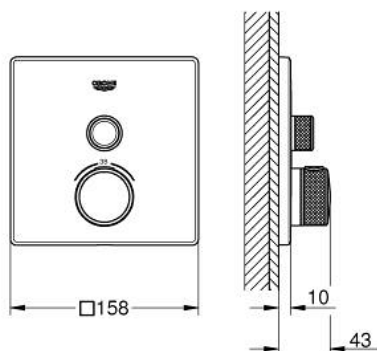

29 123 DC0 GROHTHERM SMARTCONTROL UNITATE DE CONTROL CU TERMOSTAT PENTRU INSTALARE ÎNCASTRATĂ CU O IEȘIRE

DESCRIEREA PRODUSULUI

- Colour: supersteel
- set pentru instalarea finală a codului GROHE Rapido SmartBox (35 600/35 604)
- mască metalică de perete cu FastFixation (element de etanșeizare mască aparentă și arbore, elemente de fixare ascunse), ajustabilă 6° retroactiv
- finisaj GROHE LongLife
- GROHE SmartControl - buton pentru comanda ON-OFF, ajustarea debitului prin rotire, de la GROHE EcoJoy la volum complet
- simboluri interschimbabile
- GROHE TurboStat cartuş compact cu termoelement din ceară
- GROHE SafeStop - oprire de siguranță la 38°C
- limitare opțională de temperatură la 43°C / 46°C GROHE SafeStop Plus inclusă
- valve unic-sens și filtre impurități încorporate
- without roughing-in set 35 600/35 604 (please order separately)
- performanță debit: ieșire A (până la supapa de închidere externă) = 34 l/min ieșire B/C = 29 l/min

29 123 DC0 GROHTHERM SMARTCONTROL UNITATE DE CONTROL CU TERMOSTAT PENTRU INSTALARE ÎNCASTRATĂ CU O IEȘIRE

PIESE DE SCHIMB , iulie 2018 – now

- 1: placă portantă (Spare part-nr. 48362000)
- 2: Temperature control handle (Spare part-nr. 49029DC0)
- 3: Șild (Spare part-nr. 49037DC0)
- 4: Buton de comandă (Spare part-nr. 48361DC0)
- 4.1: pushbutton (Spare part-nr. 14077000)
- 5: Cartuș (Spare part-nr. 48359000)
- 5.1: Ax principal (Spare part-nr. 49088000)
- 6: Cartuș termostatic compact 3/4" (Spare part-nr. 49028000)
- 7: Ventil de reținere (Spare part-nr. 49085000)
- 8: etanșare (Spare part-nr. 48360000)
- 9: Cheie tubulară (Spare part-nr. 49059000)*
- 10: cartuș GROHE TurboStat 3/4" (Spare part-nr. 49003000)*
- 11: valvă de oprire (Spare part-nr. 1405300M)*
- 12: Universal extension set single-lever mixers, 25 mm (Spare part-nr. 14048000)*