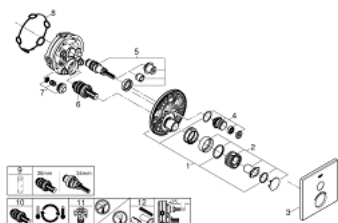

29 123 DC0 GROHTHERM SMARTCONTROL UNITATE DE CONTROL CU TERMOSTAT PENTRU INSTALARE ÎNCASTRATĂ CU O IEȘIRE

DESCRIEREA PRODUSULUI

- Colour: supersteel
- set pentru instalarea finală a codului GROHE Rapido SmartBox (35 600/35 604)
- mască metalică de perete cu FastFixation (element de etanșeizare mască aparentă și arbore, elemente de fixare ascunse), ajustabilă 6° retroactiv
- finisaj GROHE LongLife
- GROHE SmartControl - buton pentru comanda ON-OFF, ajustarea debitului prin rotire, de la GROHE EcoJoy la volum complet
- simboluri interschimbabile
- GROHE TurboStat cartuş compact cu termoelement din ceară
- GROHE SafeStop - oprire de siguranță la 38°C
- limitare opțională de temperatură la 43°C / 46°C GROHE SafeStop Plus inclusă
- valve unic-sens și filtre impurități încorporate
- without roughing-in set 35 600/35 604 (please order separately)
- performanță debit: ieșire A (până la supapa de închidere externă) = 34 l/min ieșire B/C = 29 l/min

29 123 DC0 GROHTHERM SMARTCONTROL UNITATE DE CONTROL CU TERMOSTAT PENTRU INSTALARE ÎNCASTRATĂ CU O IEȘIRE

PIESE DE SCHIMB , iulie 2018 – now

- 1: placă portantă (Spare part-nr. 48362000)
- 2: Temperature control handle (Spare part-nr. 49029DC0)
- 3: Șild (Spare part-nr. 49037DC0)
- 4: Buton de comandă (Spare part-nr. 48361DC0)
- 4.1: pushbutton (Spare part-nr. 14077000)
- 5: Cartuș (Spare part-nr. 48359000)
- 5.1: Ax principal (Spare part-nr. 49088000)
- 6: Cartuș termostatic compact 3/4" (Spare part-nr. 49028000)
- 7: Ventil de reținere (Spare part-nr. 49085000)
- 8: etanșare (Spare part-nr. 48360000)
- 9: Cheie tubulară (Spare part-nr. 49059000)*
- 10: cartuș GROHE TurboStat 3/4" (Spare part-nr. 49003000)*
- 11: valvă de oprire (Spare part-nr. 1405300M)*
- 12: Universal extension set single-lever mixers, 25 mm (Spare part-nr. 14048000)*