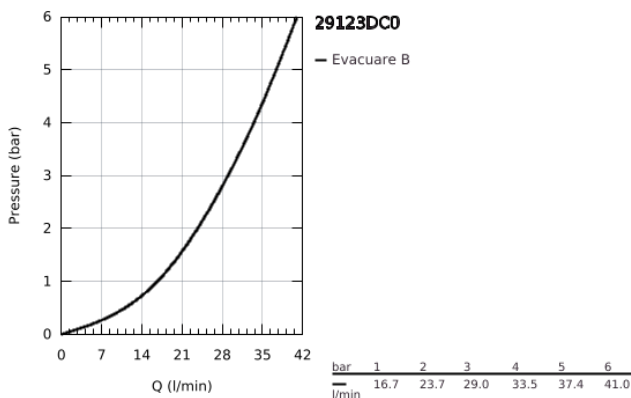

29 123 DC0 GROHTHERM SMARTCONTROL UNITATE DE CONTROL CU TERMOSTAT PENTRU INSTALARE ÎNCASTRATĂ CU O IEȘIRE

DESCRIEREA PRODUSULUI

- Colour: supersteel
- set pentru instalarea finală a codului GROHE Rapido SmartBox (35 600/35 604)
- mască metalică de perete cu GROHE FastFixation (element de etanșeizare mască aparentă și arbore, elemente de fixare ascunse), ajustabilă 6° retroactiv
- finisaj GROHE LongLife
- GROHE SmartControl - buton pentru comanda ON-OFF, ajustarea debitului prin rotire, de la GROHE EcoJoy la volum complet
- simboluri interschimbabile
- GROHE TurboStat cartuș compact cu termoelement din ceară
- GROHE SafeStop - oprire de siguranță la 38°C
- limitare opțională de temperatură la 43°C / 46°C GROHE SafeStop Plus inclusă
- valve unic-sens și filtre impurități încorporate
- without roughing-in set 35 600/35 604 (please order separately)
- performanță debit: ieșire A (până la supapa de închidere externă) = 34 l/min ieșire B/C = 29 l/min

29 123 DC0 GROHTHERM SMARTCONTROL UNITATE DE CONTROL CU TERMOSTAT PENTRU INSTALARE ÎNCASTRATĂ CU O IEȘIRE

PIESE DE SCHIMB , iulie 2018 – now

- 1: placă portantă (Spare part-nr. 48362000)
- 2: Temperature control handle (Spare part-nr. 49029DC0)
- 3: Șild (Spare part-nr. 49037DC0)
- 4: Buton de comandă (Spare part-nr. 48361DC0)
- 4.1: pushbutton (Spare part-nr. 14077000)
- 5: Cartuș (Spare part-nr. 48359000)
- 5.1: Ax principal (Spare part-nr. 49088000)
- 6: Cartuș termostatic compact 3/4" (Spare part-nr. 49028000)
- 7: Ventil de reținere (Spare part-nr. 49085000)
- 8: etanșare (Spare part-nr. 48360000)
- 9: Cheie tubulară (Spare part-nr. 49059000)*
- 10: cartuș GROHE TurboStat 3/4" (Spare part-nr. 49003000)*
- 11: valvă de oprire (Spare part-nr. 1405300M)*
- 12: Universal extension set single-lever mixers, 25 mm (Spare part-nr. 14048000)*