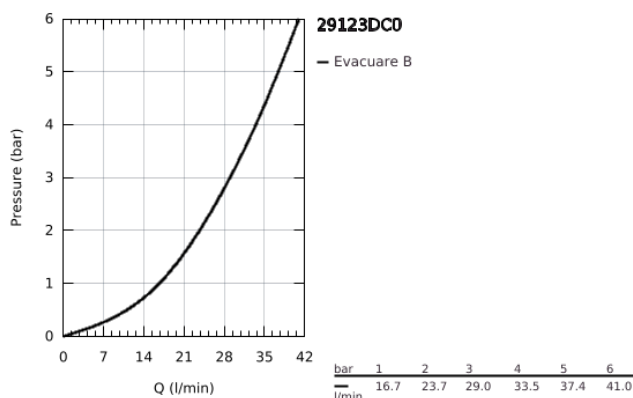

29 123 DC0 GROHTHERM SMARTCONTROL UNITATE DE CONTROL CU TERMOSTAT PENTRU INSTALARE ÎNCASTRATĂ CU O IEȘIRE

DESCRIEREA PRODUSULUI

- Colour: supersteel
- set pentru instalarea finală a codului GROHE Rapido SmartBox (35 600/35 604)
- mască metalică de perete cu FastFixation (element de etanșeizare mască aparentă și arbore, elemente de fixare ascunse), ajustabilă 6° retroactiv
- finisaj GROHE LongLife
- GROHE SmartControl - buton pentru comanda ON-OFF, ajustarea debitului prin rotire, de la GROHE EcoJoy la volum complet
- simboluri interschimbabile
- GROHE TurboStat cartuş compact cu termoelement din ceară
- GROHE SafeStop - oprire de siguranță la 38°C
- limitare opțională de temperatură la 43°C / 46°C GROHE SafeStop Plus inclusă
- valve unic-sens și filtre impurități încorporate
- without roughing-in set 35 600/35 604 (please order separately)
- performanță debit: ieșire A (până la supapa de închidere externă) = 34 l/min ieșire B/C = 29 l/min

29 123 DC0 GROHTHERM SMARTCONTROL UNITATE DE CONTROL CU TERMOSTAT PENTRU INSTALARE ÎNCASTRATĂ CU O IEȘIRE

PIESE DE SCHIMB , iulie 2018 – now

- 1: placă portantă (Spare part-nr. 48362000)
- 2: Temperature control handle (Spare part-nr. 49029DC0)
- 3: Șild (Spare part-nr. 49037DC0)
- 4: Buton de comandă (Spare part-nr. 48361DC0)
- 4.1: pushbutton (Spare part-nr. 14077000)
- 5: Cartuș (Spare part-nr. 48359000)
- 5.1: Ax principal (Spare part-nr. 49088000)
- 6: Cartuș termostatic compact 3/4" (Spare part-nr. 49028000)
- 7: Ventil de reținere (Spare part-nr. 49085000)
- 8: etanșare (Spare part-nr. 48360000)
- 9: Cheie tubulară (Spare part-nr. 49059000)*
- 10: cartuș GROHE TurboStat 3/4" (Spare part-nr. 49003000)*
- 11: valvă de oprire (Spare part-nr. 1405300M)*
- 12: Universal extension set single-lever mixers, 25 mm (Spare part-nr. 14048000)*