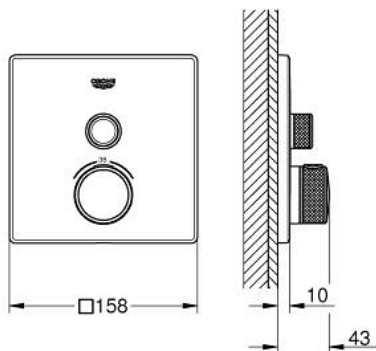

29 123 DC0 GROHTHERM SMARTCONTROL UNITATE DE CONTROL CU TERMOSTAT PENTRU INSTALARE ÎNCASTRATĂ CU O IEȘIRE

DESCRIEREA PRODUSULUI

- Colour: supersteel
- set pentru instalarea finală a codului GROHE Rapido SmartBox (35 600/35 604)
- mască metalică de perete cu GROHE FastFixation (element de etanșeizare mască aparentă și arbore, elemente de fixare ascunse), ajustabilă 6° retroactiv
- finisaj GROHE LongLife
- GROHE SmartControl - buton pentru comanda ON-OFF, ajustarea debitului prin rotire, de la GROHE EcoJoy la volum complet
- simboluri interschimbabile
- GROHE TurboStat cartuș compact cu termoelement din ceară
- GROHE SafeStop - oprire de siguranță la 38°C
- limitare opțională de temperatură la 43°C / 46°C GROHE SafeStop Plus inclusă
- valve unic-sens și filtre impurități încorporate
- without roughing-in set 35 600/35 604 (please order separately)
- performanță debit: ieșire A (până la supapa de închidere externă) = 34 l/min ieșire B/C = 29 l/min

29 123 DC0 GROHTHERM SMARTCONTROL UNITATE DE CONTROL CU TERMOSTAT PENTRU INSTALARE ÎNCASTRATĂ CU O IEȘIRE

PIESE DE SCHIMB , iulie 2018 – now

- 1: placă portantă (Spare part-nr. 48362000)
- 2: Temperature control handle (Spare part-nr. 49029DC0)
- 3: Șild (Spare part-nr. 49037DC0)
- 4: Buton de comandă (Spare part-nr. 48361DC0)
- 4.1: pushbutton (Spare part-nr. 14077000)
- 5: Cartuș (Spare part-nr. 48359000)
- 5.1: Ax principal (Spare part-nr. 49088000)
- 6: Cartuș termostatic compact 3/4" (Spare part-nr. 49028000)
- 7: Ventil de reținere (Spare part-nr. 49085000)
- 8: etanșare (Spare part-nr. 48360000)
- 9: Cheie tubulară (Spare part-nr. 49059000)*
- 10: cartuș GROHE TurboStat 3/4" (Spare part-nr. 49003000)*
- 11: valvă de oprire (Spare part-nr. 1405300M)*
- 12: Universal extension set single-lever mixers, 25 mm (Spare part-nr. 14048000)*