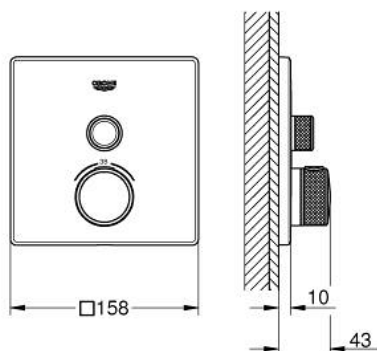

29 123 DL0 GROHTHERM SMARTCONTROL UNITATE DE CONTROL CU TERMOSTAT PENTRU INSTALARE ÎNCASTRATĂ CU O IEȘIRE

DESCRIEREA PRODUSULUI

- Colour: brushed warm sunset
- set pentru instalarea finală a codului GROHE Rapido SmartBox (35 600/35 604)
- mască metalică de perete cu GROHE FastFixation (element de etanșeizare mască aparentă și arbore, elemente de fixare ascunse), ajustabilă 6° retroactiv
- finisaj GROHE LongLife
- GROHE SmartControl - buton pentru comanda ON-OFF,ajustarea debitului prin rotire, de la GROHE EcoJoy la volum complet
- simboluri interschimbabile
- GROHE TurboStat cartuș compactcu termoelement din ceară
- GROHE SafeStop - oprire de siguranță la 38°C
- limitare opțională de temperatură la 43°C / 46°C GROHE SafeStop Plus inclusă
- valve unic-sens și filtre impurități încorporate
- without roughing-in set 35 600/35 604 (please order separately)
- performanță debit: ieșire A (până la supapa de închidere externă) = 34 l/min ieșire B/C = 29 l/min