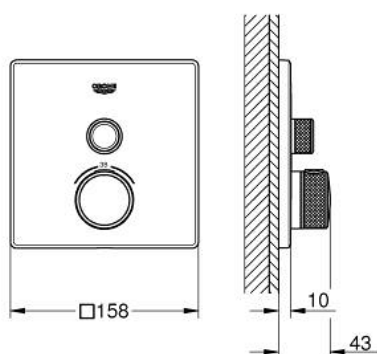

29 123 DL0 GROHTHERM SMARTCONTROL UNITATE DE CONTROL CU TERMOSTAT PENTRU INSTALARE ÎNCASTRATĂ CU O IEȘIRE

DESCRIEREA PRODUSULUI

- Colour: brushed warm sunset
- set pentru instalarea finală a codului GROHE Rapido SmartBox (35 600/35 604)
- mască metalică de perete cu FastFixation (element de etanșeizare mască aparentă și arbore, elemente de fixare ascunse), ajustabilă 6° retroactiv
- finisaj GROHE LongLife
- GROHE SmartControl - buton pentru comanda ON-OFF, ajustarea debitului prin rotire, de la GROHE EcoJoy la volum complet
- simboluri interschimbabile
- GROHE TurboStat cartuş compact cu termoelement din ceară
- GROHE SafeStop - oprire de siguranță la 38°C
- limitare opțională de temperatură la 43°C / 46°C GROHE SafeStop Plus inclusă
- valve unic-sens și filtre impurități încorporate
- without roughing-in set 35 600/35 604 (please order separately)
- performanță debit: ieșire A (până la supapa de închidere externă) = 34 l/min ieșire B/C = 29 l/min