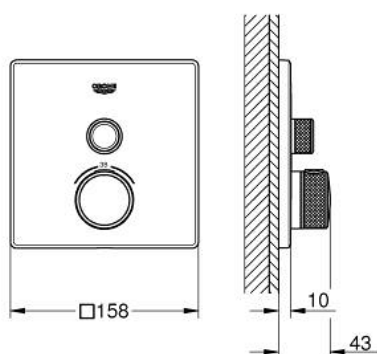

29 123 GN0 GROHTHERM SMARTCONTROL UNITATE DE CONTROL CU TERMOSTAT PENTRU INSTALARE ÎNCASTRATĂ CU O IEȘIRE

DESCRIEREA PRODUSULUI

- Colour: brushed cool sunrise
- set pentru instalarea finală a codului GROHE Rapido SmartBox (35 600/35 604)
- mască metalică de perete cu GROHE FastFixation (element de etanșeizare mască aparentă și arbore, elemente de fixare ascunse), ajustabilă 6° retroactiv
- finisaj GROHE LongLife
- GROHE SmartControl - buton pentru comanda ON-OFF,ajustarea debitului prin rotire, de la GROHE EcoJoy la volum complet
- simboluri interschimbabile
- GROHE TurboStat cartuş compactcu termoelement din ceară
- GROHE SafeStop - oprire de siguranță la 38°C
- limitare opțională de temperatură la 43°C / 46°C GROHE SafeStop Plus inclusă
- valve unic-sens și filtre impurități încorporate
- without roughing-in set 35 600/35 604 (please order separately)
- performanță debit: ieșire A (până la supapa de închidere externă) = 34 l/min ieșire B/C = 29 l/min