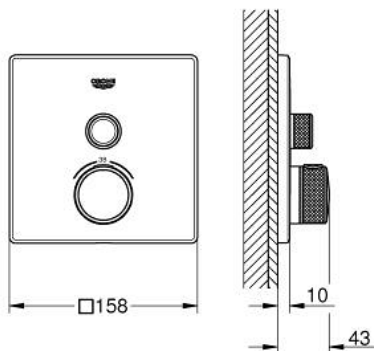

## 29 123 GN0 GROHTHERM SMARTCONTROL UNITATE DE CONTROL CU TERMOSTAT PENTRU INSTALARE ÎNCASTRATĂ CU O IEȘIRE

### DESCRIEREA PRODUSULUI

- Colour: brushed cool sunrise
- set pentru instalarea finală a codului GROHE Rapido SmartBox (35 600/35 604)
- mască metalică de perete cu FastFixation (element de etanșeizare mască aparentă și arbore, elemente de fixare ascunse), ajustabilă 6° retroactiv
- finisaj GROHE LongLife
- GROHE SmartControl - buton pentru comanda ON-OFF, ajustarea debitului prin rotire, de la GROHE EcoJoy la volum complet
- simboluri interschimbabile
- GROHE TurboStat cartuş compact cu termoelement din ceară
- GROHE SafeStop - oprire de siguranță la 38°C
- limitare opțională de temperatură la 43°C / 46°C GROHE SafeStop Plus inclusă
- valve unic-sens și filtre impurități încorporate
- without roughing-in set 35 600/35 604 (please order separately)
- performanță debit: ieșire A (până la supapa de închidere externă) = 34 l/min ieșire B/C = 29 l/min