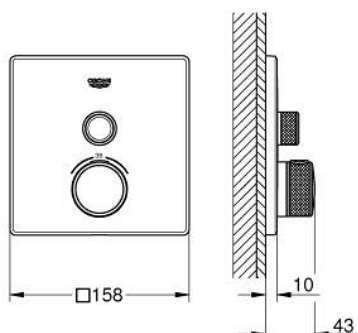

29 123 MG0 GROHTHERM SMARTCONTROL UNITATE DE CONTROL CU TERMOSTAT PENTRU INSTALARE ÎNCASTRATĂ CU O IEȘIRE

DESCRIEREA PRODUSULUI

- Colour: satin graphite
- set pentru instalarea finală a codului GROHE Rapido SmartBox (35 600/35 604)
- mască metalică de perete cu FastFixation (element de etanșeizare mască aparentă și arbore, elemente de fixare ascunse), ajustabilă 6° retroactiv
- finisaj GROHE LongLife
- GROHE SmartControl - buton pentru comanda ON-OFF, ajustarea debitului prin rotire, de la GROHE EcoJoy la volum complet
- simboluri interschimbabile
- GROHE TurboStat cartuş compact cu termoelement din ceară
- GROHE SafeStop - oprire de siguranță la 38°C
- limitare opțională de temperatură la 43°C / 46°C GROHE SafeStop Plus inclusă
- valve unic-sens și filtre impurități încorporate
- without roughing-in set 35 600/35 604 (please order separately)
- performanță debit: ieșire A (până la supapa de închidere externă) = 34 l/min ieșire B/C = 29 l/min