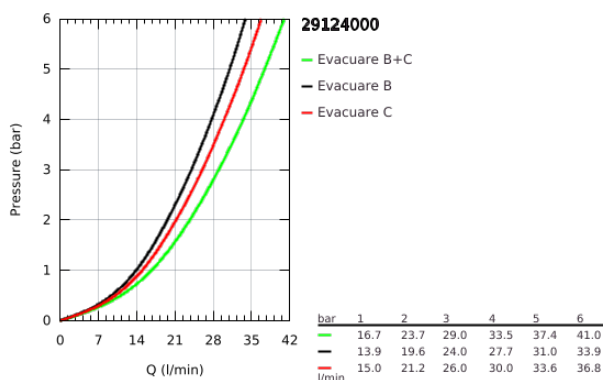

## 29 124 000 GROHTHERM SMARTCONTROL UNITATE DE CONTROL CU TERMOSTAT PENTRU INSTALARE ÎNCASTRATĂ CU 2 IEȘIRI

### DESCRIEREA PRODUSULUI

- Colour: cromat
- set pentru instalarea finală a codului GROHE Rapido SmartBox (35 600/35 604)
- mască metalică de perete cu GROHE FastFixation (element de etanșeizare mască aparentă și arbore, elemente de fixare ascunse), ajustabilă 6° retroactiv
- suprafață GROHE LongLife
- GROHE SmartControl - buton pentru comanda ON-OFF,ajustarea debitului prin rotire, de la GROHE EcoJoy la volum complet
- simboluri interschimbabile
- GROHE TurboStat cartuş compactcu termoelement din ceară
- GROHE ProGrip - with knurl structure
- GROHE SafeStop - oprire de siguranță la 38°C
- limitare opțională de temperatură la 43°C / 46°C GROHE SafeStop Plus inclusă
- valve unic-sens și filtre impurități încorporate
- utilizarea simultană a mai multor consumatori
- without roughing-in set 35 600/35 604 (please order separately)
- performanțe debit: ieșire B = 24 l/min ieșire C = 26 l/min ieșire B+C = 29 l/min