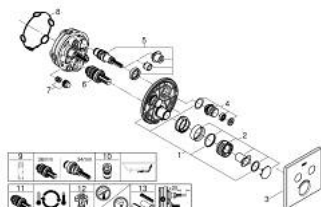

### DESCRIEREA PRODUSULUI

- Colour: cromat
- set pentru instalarea finală a codului GROHE Rapido SmartBox (35 600/35 604)
- mască metalică de perete cu FastFixation (element de etanșeizare mască aparentă și arbore, elemente de fixare ascunse), ajustabilă 6° retroactiv
- suprafață GROHE LongLife
- GROHE SmartControl - buton pentru comanda ON-OFF, ajustarea debitului prin rotire, de la GROHE EcoJoy la volum complet
- simboluri interschimbabile
- GROHE TurboStat cartuş compact cu termoelement din ceară
- GROHE ProGrip - with knurled structure
- GROHE SafeStop - oprire de siguranță la 38°C
- limitare opțională de temperatură la 43°C / 46°C GROHE SafeStop Plus inclusă
- valve unic-sens și filtre impurități încorporate
- utilizarea simultană a mai multor consumatori
- without roughing-in set 35 600/35 604 (please order separately)
- performanțe debit: ieșire B = 24 l/min ieșire C = 26 l/min ieșire B+C = 29 l/min

### PIESE DE SCHIMB , septembrie 2016 – now

- 1: placă portantă (Spare part-nr. 48363000)
- 2: Temperature control handle (Spare part-nr. 49029000)
- 2.1: Capac de acoperire (Spare part-nr. 1015030000)
- 2.2: handle adaptor (Spare part-nr. 1015059990)
- 3: Șild (Spare part-nr. 49039000)
- 4: Buton de comandă (Spare part-nr. 48361000)
- 4.1: pushbutton (Spare part-nr. 14077000)
- 5: Cartuș (Spare part-nr. 48359000)
- 5.1: Ax principal (Spare part-nr. 49088000)
- 6: Cartuș termostatic compact 3/4" (Spare part-nr. 49028000)
- 7: Ventil de reținere (Spare part-nr. 47979000)
- 8: etanșare (Spare part-nr. 48360000)
- 9: Cheie tubulară (Spare part-nr. 49059000)\*
- 10: Dispozitiv de siguranță împotriva refluxului (EN1717) (Spare part-nr. 14055000)\*
- 11: cartuș GROHE TurboStat 3/4" (Spare part-nr. 49003000)\*
- 12: valvă de oprire (Spare part-nr. 1405300M)\*
- 13: Universal extension set single-lever mixers, 25 mm (Spare part-nr. 14048000)\*