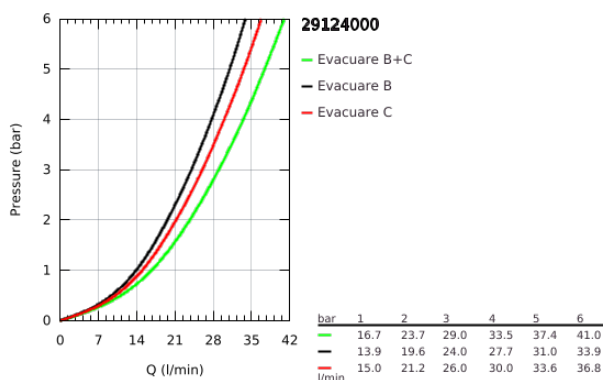

## 29 124 000 GROHTHERM SMARTCONTROL UNITATE DE CONTROL CU TERMOSTAT PENTRU INSTALARE ÎNCASTRATĂ CU 2 IEȘIRI

### DESCRIEREA PRODUSULUI

- Colour: cromat
- set pentru instalarea finală a codului GROHE Rapido SmartBox (35 600/35 604)
- mască metalică de perete cu FastFixation (element de etanșeizare mască aparentă și arbore, elemente de fixare ascunse), ajustabilă 6° retroactiv
- suprafață GROHE LongLife
- GROHE SmartControl - buton pentru comanda ON-OFF, ajustarea debitului prin rotire, de la GROHE EcoJoy la volum complet
- simboluri interschimbabile
- GROHE TurboStat cartuş compact cu termoelement din ceară
- GROHE ProGrip - with knurled structure
- GROHE SafeStop - oprire de siguranță la 38°C
- limitare opțională de temperatură la 43°C / 46°C GROHE SafeStop Plus inclusă
- valve unic-sens și filtre impurități încorporate
- utilizarea simultană a mai multor consumatori
- without roughing-in set 35 600/35 604 (please order separately)
- performanțe debit: ieșire B = 24 l/min ieșire C = 26 l/min ieșire B+C = 29 l/min