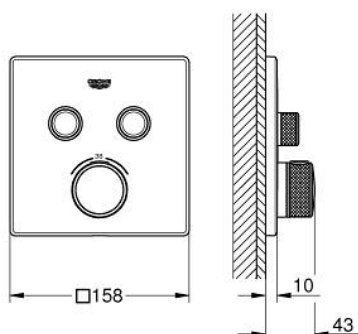

### DESCRIEREA PRODUSULUI

- Colour: cromat
- set pentru instalarea finală a codului GROHE Rapido SmartBox (35 600/35 604)
- mască metalică de perete cu GROHE FastFixation (element de etanșeizare mască aparentă și arbore, elemente de fixare ascunse), ajustabilă 6° retroactiv
- suprafață GROHE LongLife
- GROHE SmartControl - buton pentru comanda ON-OFF,ajustarea debitului prin rotire, de la GROHE EcoJoy la volum complet
- simboluri interschimbabile
- GROHE TurboStat cartuş compactcu termoelement din ceară
- GROHE ProGrip - with knurl structure
- GROHE SafeStop - oprire de siguranță la 38°C
- limitare opțională de temperatură la 43°C / 46°C GROHE SafeStop Plus inclusă
- valve unic-sens și filtre impurități încorporate
- utilizarea simultană a mai multor consumatori
- without roughing-in set 35 600/35 604 (please order separately)
- performanțe debit: ieșire B = 24 l/min ieșire C = 26 l/min ieșire B+C = 29 l/min

### PIESE DE SCHIMB , septembrie 2016 – now

- 1: placă portantă (Spare part-nr. 48363000)
- 2: Temperature control handle (Spare part-nr. 49029000)
- 2.1: Capac de acoperire (Spare part-nr. 1015030000)
- 2.2: handle adaptor (Spare part-nr. 1015059990)
- 3: Șild (Spare part-nr. 49039000)
- 4: Buton de comandă (Spare part-nr. 48361000)
- 4.1: pushbutton (Spare part-nr. 14077000)
- 5: Cartuș (Spare part-nr. 48359000)
- 5.1: Ax principal (Spare part-nr. 49088000)
- 6: Cartuș termostatic compact 3/4" (Spare part-nr. 49028000)
- 7: Ventil de reținere (Spare part-nr. 47979000)
- 8: etanșare (Spare part-nr. 48360000)
- 9: Cheie tubulară (Spare part-nr. 49059000)\*
- 10: Dispozitiv de siguranță împotriva refluxului (EN1717) (Spare part-nr. 14055000)\*
- 11: cartuș GROHE TurboStat 3/4" (Spare part-nr. 49003000)\*
- 12: valvă de oprire (Spare part-nr. 1405300M)\*
- 13: Universal extension set single-lever mixers, 25 mm (Spare part-nr. 14048000)\*