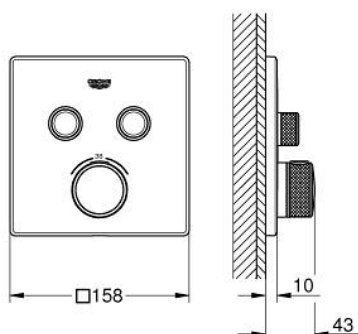

### DESCRIEREA PRODUSULUI

- Colour: cromat
- set pentru instalarea finală a codului GROHE Rapido SmartBox (35 600/35 604)
- mască metalică de perete cu FastFixation (element de etanșeizare mască aparentă și arbore, elemente de fixare ascunse), ajustabilă 6° retroactiv
- suprafață GROHE LongLife
- GROHE SmartControl - buton pentru comanda ON-OFF, ajustarea debitului prin rotire, de la GROHE EcoJoy la volum complet
- simboluri interschimbabile
- GROHE TurboStat cartuş compact cu termoelement din ceară
- GROHE ProGrip - with knurled structure
- GROHE SafeStop - oprire de siguranță la 38°C
- limitare opțională de temperatură la 43°C / 46°C GROHE SafeStop Plus inclusă
- valve unic-sens și filtre impurități încorporate
- utilizarea simultană a mai multor consumatori
- without roughing-in set 35 600/35 604 (please order separately)
- performanțe debit: ieșire B = 24 l/min ieșire C = 26 l/min ieșire B+C = 29 l/min

### PIESE DE SCHIMB , septembrie 2016 – now

- 1: placă portantă (Spare part-nr. 48363000)
- 2: Temperature control handle (Spare part-nr. 49029000)
- 2.1: Capac de acoperire (Spare part-nr. 1015030000)
- 2.2: handle adaptor (Spare part-nr. 1015059990)
- 3: Șild (Spare part-nr. 49039000)
- 4: Buton de comandă (Spare part-nr. 48361000)
- 4.1: pushbutton (Spare part-nr. 14077000)
- 5: Cartuș (Spare part-nr. 48359000)
- 5.1: Ax principal (Spare part-nr. 49088000)
- 6: Cartuș termostatic compact 3/4" (Spare part-nr. 49028000)
- 7: Ventil de reținere (Spare part-nr. 47979000)
- 8: etanșare (Spare part-nr. 48360000)
- 9: Cheie tubulară (Spare part-nr. 49059000)\*
- 10: Dispozitiv de siguranță împotriva refluxului (EN1717) (Spare part-nr. 14055000)\*
- 11: cartuș GROHE TurboStat 3/4" (Spare part-nr. 49003000)\*
- 12: valvă de oprire (Spare part-nr. 1405300M)\*
- 13: Universal extension set single-lever mixers, 25 mm (Spare part-nr. 14048000)\*