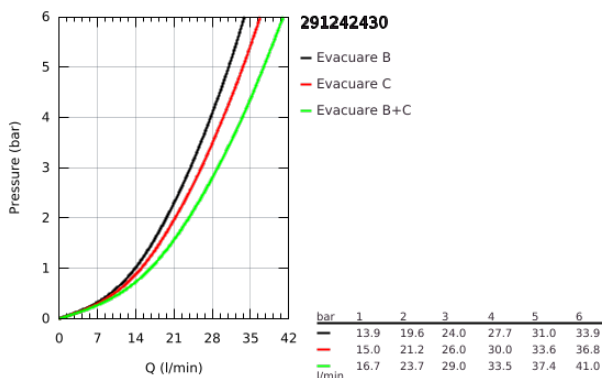

29 124 243 0 GROHTHERM SMARTCONTROL UNITATE DE CONTROL CU TERMOSTAT PENTRU INSTALARE ÎNCASTRATĂ CU 2 IEȘIRI

DESCRIEREA PRODUSULUI

- Colour: matte black
- set pentru instalarea finală a codului GROHE Rapido SmartBox (35 600/35 604)
- mască metalică de perete cu FastFixation (element de etanșeizare mască aparentă și arbore, elemente de fixare ascunse), ajustabilă 6° retroactiv
- GROHE SmartControl - buton pentru comanda ON-OFF, ajustarea debitului prin rotire, de la GROHE EcoJoy la volum complet
- simboluri interschimbabile
- GROHE TurboStat cartuș compact cu termoelement din ceară
- GROHE ProGrip - with knurled structure
- GROHE SafeStop - oprire de siguranță la 38°C
- limitare opțională de temperatură la 43°C / 46°C GROHE SafeStop Plus inclusă
- valve unic-sens și filtre impurități încorporate
- utilizarea simultană a mai multor consumatori
- without roughing-in set 35 600/35 604 (please order separately)
- performanțe debit: ieșire B = 24 l/min ieșire C = 26 l/min ieșire B+C = 29 l/min