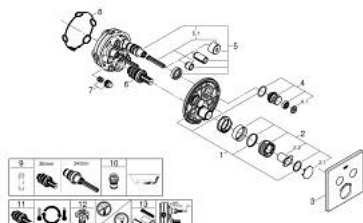

29 124 243 0 GROHTHERM SMARTCONTROL UNITATE DE CONTROL CU TERMOSTAT PENTRU INSTALARE ÎNCASTRATĂ CU 2 IEȘIRI

PIESE DE SCHIMB , mai 2024 – now

- 1: placă portantă (Spare part-nr. 48363000)
- 2: Temperature control handle (Spare part-nr. 490292430)
- 2.1: Capac de acoperire (Spare part-nr. 1015032430)
- 2.2: handle adaptor (Spare part-nr. 1015059990)
- 3: Şild (Spare part-nr. 490392430)
- 4: Buton de comandă (Spare part-nr. 483612430)
- 4.1: pushbutton (Spare part-nr. 140772430)
- 5: Cartuş (Spare part-nr. 48359000)
- 5.1: Ax principal (Spare part-nr. 49088000)
- 6: Cartuş termostatic compact 3/4" (Spare part-nr. 49028000)
- 7: Ventil de reţinere (Spare part-nr. 47979000)
- 8: etanşare (Spare part-nr. 48360000)
- 9: Cheie tubulară (Spare part-nr. 49059000)*
- 10: Dispozitiv de siguranţă împotriva refluxului (EN1717) (Spare part-nr. 14055000)*
- 11: cartuş GROHE TurboStat 3/4" (Spare part-nr. 49003000)*
- 12: valvă de oprire (Spare part-nr. 1405300M)*
- 13: Universal extension set single-lever mixers, 25 mm (Spare part-nr. 14048000)*