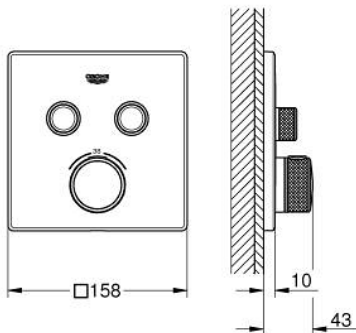

29 124 243 0 GROHTHERM SMARTCONTROL UNITATE DE CONTROL CU TERMOSTAT PENTRU INSTALARE ÎNCASTRATĂ CU 2 IEȘIRI